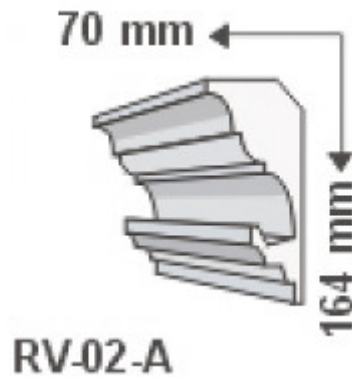

## RV-02-A, Rejtett világítás díszléc, holker, 1.25 m/db

**Vásárlási mértékegység: 1 darab.**  
**1 darab a kosárban 1,25 métert jelent.**  
**Minimum rendelhető mennyiség: 1,25 méter.**

**Mennyezeti díszléc alapanyag:** Polisztirol  
**Mennyezeti díszléc magasság:** 164 mm  
**Mennyezeti díszléc kiállás:** 70 mm  
**Mennyezeti díszléc szálhossz:** 125 cm

### Specifikáció

Általános információk	
Gyártó	LEDVONAL
Gyártó cikkszama (SKU)	739
Jótállás időtartama (év)	2 év
Méret	
Szélesség (mm)	70
Hosszúság (mm)	125
Magasság (mm)	164
Fizikai- és környezeti- adatok	
Szín	Fehér
Forma	Díszléc
Konstrukció és anyag	Polisztirol
Környezetállóság (IP kategória)	IP20
Speciális tulajdonságok	
Egyéb	min. rendelhető 1,25m