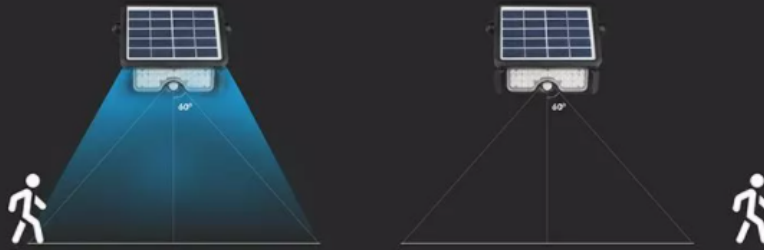

When Battery capacity above <30%

Automatically turns on to full brightness when motion is detected in the range ≤ 6 meter then turns off in 20 seconds of no motion