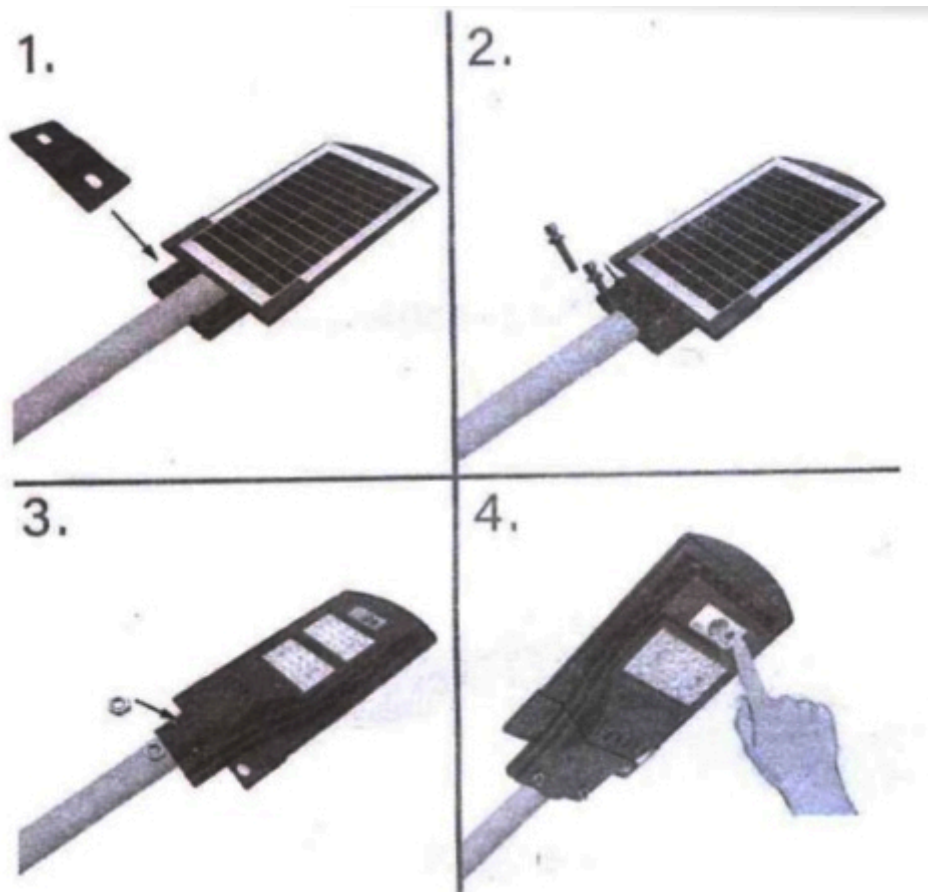

Utcai LED lámpatest, napelemes, mozgásérzékelős, SMD, 10 Watt, hideg fehér, IP65, távirányítóval

Utcai LED lámpatest - könnyű szerelés és vezérlés

- Alkalmos otthoni vagy akár közvilágítási alkalmazásra (járdák, bicikli utak) vagy telephelyek, parkolók megvilágítására. Hosszú élettartam, könnyű szerelés, karbantartás, energiatakarékos, környezetbarát.
- napelemes változat
- Teljesítmény: 10W, napelem: 6V-10W
- Működési idő: 12 óra normál használat mellett, 6 óra 100%-os fényerővel, 20 óra 20%-os fényerővel
- Töltési idő: 6-8 óra
- Mozgásérzékelő távolsága: 6-12 m,
- bekapcsolható mozgásérzékelő funkcióval
- tartozék távirányítóval
- IP65-ös védettség

Szerelés:

- Helyezd a lámpát a tartóba és rögzítsd a rögzítő lemezt.
- Helyezd be a csavarokat a rögzítő lemez furataiba.
- Húzd meg az anyákat a csavarokon.
- Kapcsold be a lámpát a bekapcsoló gombbal