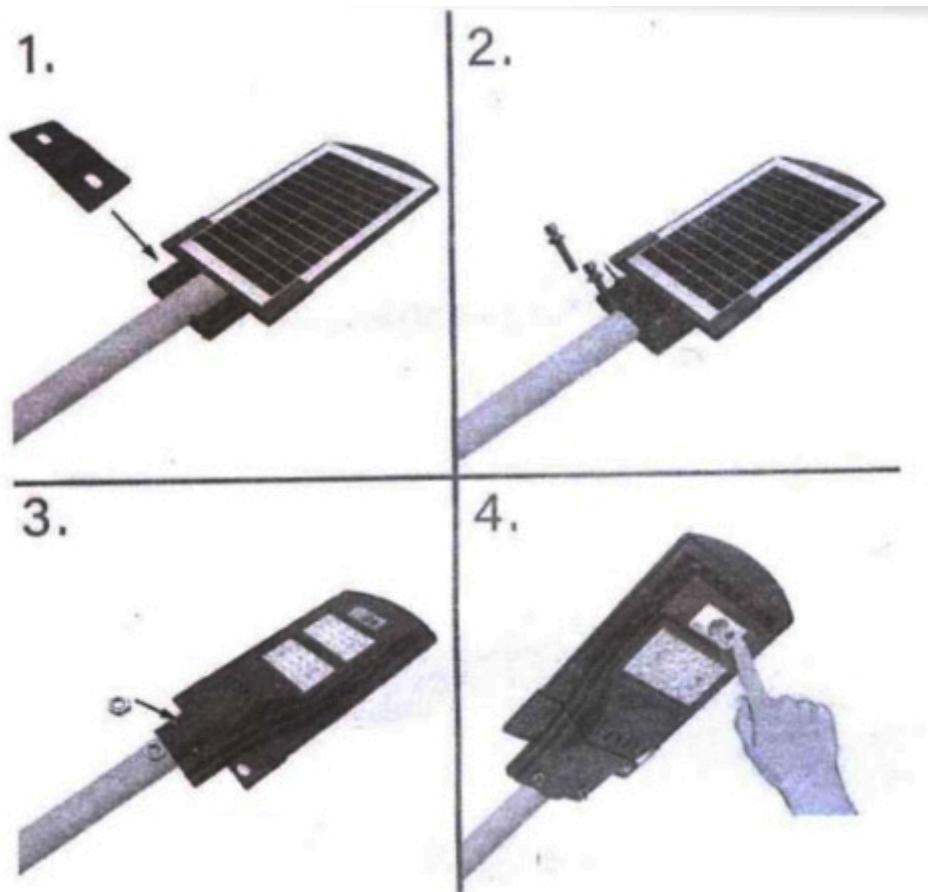

Utcai LED lámpatest , napelemes, mozgásérzékelős, SMD, 12 Watt, hideg fehér, IP65, távirányítóval

Utcai LED lámpatest - könnyű szerelés és vezérlés

- Alkalmos otthoni vagy akár közvilágítási alkalmazásra (járdák, bicikli utak) vagy telephelyek, parkolók megvilágítására. Hosszú élettartam, könnyű szerelés, karbantartás, energiatakarékos, környezetbarát.
- napelemes változat
- Teljesítmény: 150W, napelem: 6V-12W
- Működési idő: 12 óra normál használat mellett, 6 óra 100%-os fényerővel, 20 óra 20%-os fényerővel
- Töltési idő: 6-8 óra
- Mozgásérzékelő távolsága: 6-12 m,
- bekapcsolható mozgásérzékelő funkcióval
- tartozék távirányítóval
- IP65-ös védettség

Szerelés:

- Helyezd a lámpát a tartóba és rögzítsd a rögzítő lemezt.
- Helyezd be a csavarokat a rögzítő lemez furataiba.
- Húzd meg az anyákat a csavarokon.
- Kapcsold be a lámpát a bekapcsoló gombbal