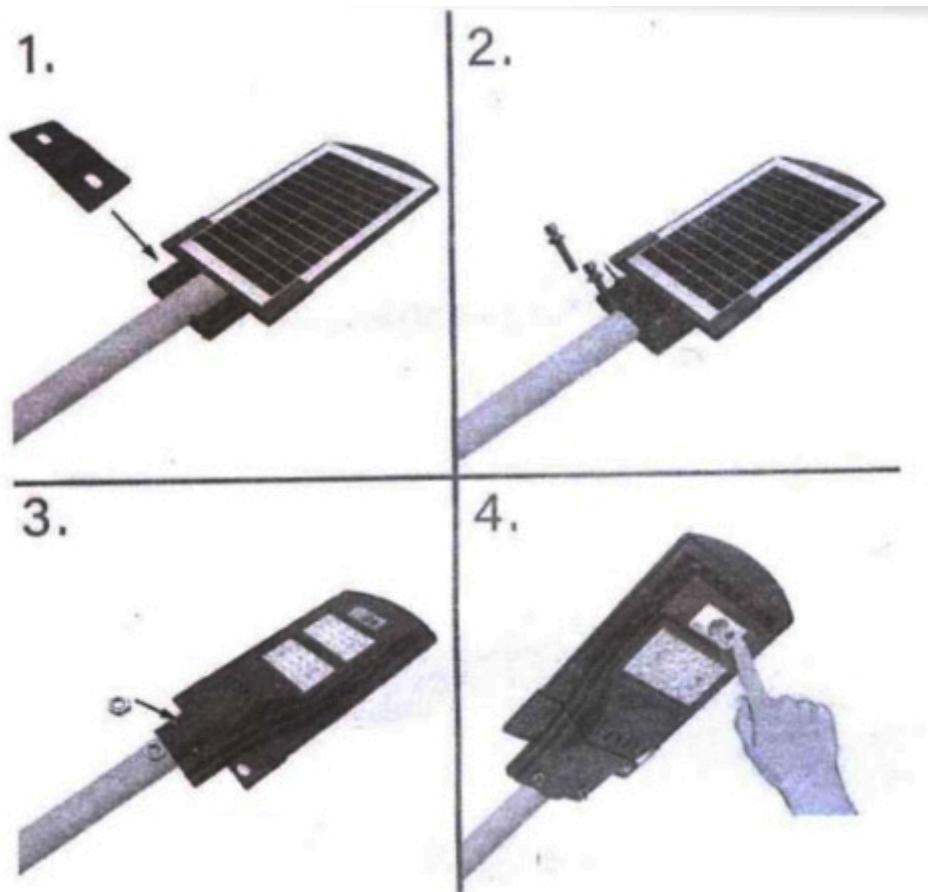

## Utcai LED lámpatest , napelemes, mozgásérzékelős, SMD, 12 Watt, hideg fehér, IP65, távirányítóval

### Utcai LED lámpatest - könnyű szerelés és vezérlés

- Alkalmos otthoni vagy akár közvilágítási alkalmazásra (járdák, bicikli utak) vagy telephelyek, parkolók megvilágítására. Hosszú élettartam, könnyű szerelés, karbantartás, energiatakarékos, környezetbarát.
- napelemes változat
- Teljesítmény: 150W, napelem: 6V-12W
- Működési idő: 12 óra normál használat mellett, 6 óra 100%-os fényerővel, 20 óra 20%-os fényerővel
- Töltési idő: 6-8 óra
- Mozgásérzékelő távolsága: 6-12 m,
- bekapcsolható mozgásérzékelő funkcióval
- tartozék távirányítóval
- IP65-ös védettség

### Szerelés:

- Helyezd a lámpát a tartóba és rögzítsd a rögzítő lemezt.
- Helyezd be a csavarokat a rögzítő lemez furataiba.
- Húzd meg az anyákat a csavarokon.
- Kapcsold be a lámpát a bekapcsoló gombbal