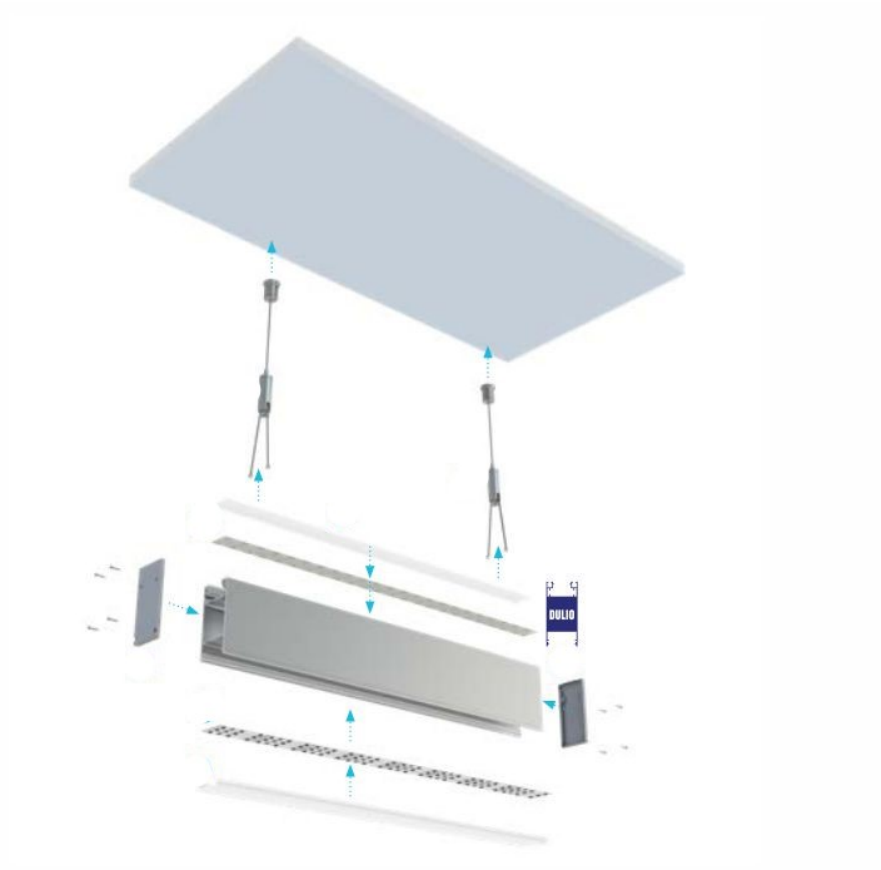

Aluminium U profil, LED szalaghoz, függeszthető, 2 irányú, 1 méter/db, DULIO

DULIO LED profil

- 1 méteres kiszerezés
- a profil kialakítása miatt a LED profil felső részébe 1 sor, míg az alsó részébe 2 sor LED szalag tehető.
- A profilhoz fedő (alsó fedő és felső fedő), függeszték, és végzáró külön kapható
- **Kialakítása miatt egyedi, függeszthető, két irányú, LE/FEL világító lámpatest állítható belőle össze.** A felfelé világító felével megoldhatjuk helyi világításunkat, míg a felfelé világító részével egyedi, mennyezetet megvilágító dizájn fényt hozhatunk létre.

Montaż profilu DULIO jako lampy wiszącej

Assembly of DULIO profile as a pendant lamp / Montage des Profils DULIO als eine Hängeleuchte

Specifikáció

Általános információk	
Gyártó	Lumines
Gyártó cikkszama (SKU)	10-0614-10
Jótállás időtartama (év)	2 év
Méret	
Szélesség (mm)	43
Hosszúság (mm)	1000
Magasság (mm)	88.4
Fizikai- és környezeti- adatok	
Szín	Natúr alumínium
Forma	U alakú
Konstrukció és anyag	Alumínium
Alkalmazás, stílus	
Elhelyezés	Beltéri/kültéri
Felhasználás helye (elsődleges)	Kereskedelmi egység
Felhasználás helye (másodlagos)	Iroda
Szerelhetőség	Függesztett