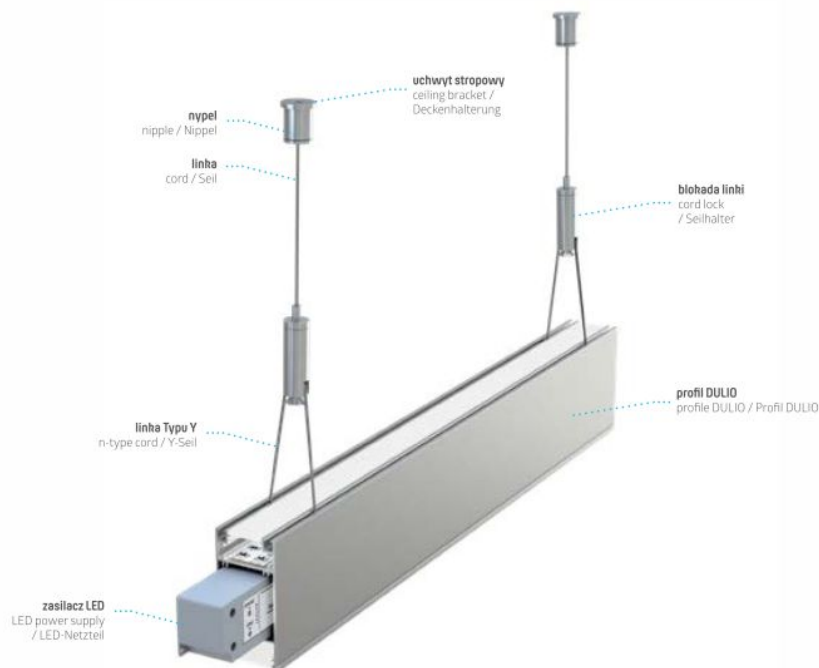

Aluminium U profil, LED szalaghoz, függeszthető, 2 irányú, 1 méter/db, DULIO

DULIO LED profil

- 1 méteres kiszerezés
- a profil kialakítása miatt a LED profil felső részébe 1 sor, míg az alsó részébe 2 sor LED szalag tehető.
- A profilhoz fedő (alsó fedő és felső fedő), függeszték, és végzáró külön kapható
- **Kialakítása miatt egyedi, függeszthető, két irányú, LE/FEL világító lámpatest állítható belőle össze.** A felfelé világító felével megoldhatjuk helyi világításunkat, míg a felfelé világító részével egyedi, mennyezetet megvilágító dizájn fényt hozhatunk létre.

Montaż profilu DULIO jako lampy wiszącej

Assembly of DULIO profile as a pendant lamp / Montage des Profils DULIO als eine Hängeleuchte

Specifikáció

Általános információk	
Gyártó	Lumines
Gyártó cikkszama (SKU)	10-0614-10
Jótállás időtartama (év)	2 év
Méret	
Szélesség (mm)	43
Hosszúság (mm)	1000
Magasság (mm)	88.4
Fizikai- és környezeti- adatok	
Szín	Natúr alumínium
Forma	U alakú
Konstrukció és anyag	Alumínium
Alkalmazás, stílus	
Elhelyezés	Beltéri/kültéri
Felhasználás helye (elsődleges)	Kereskedelmi egység
Felhasználás helye (másodlagos)	Iroda
Szerelhetőség	Függesztett