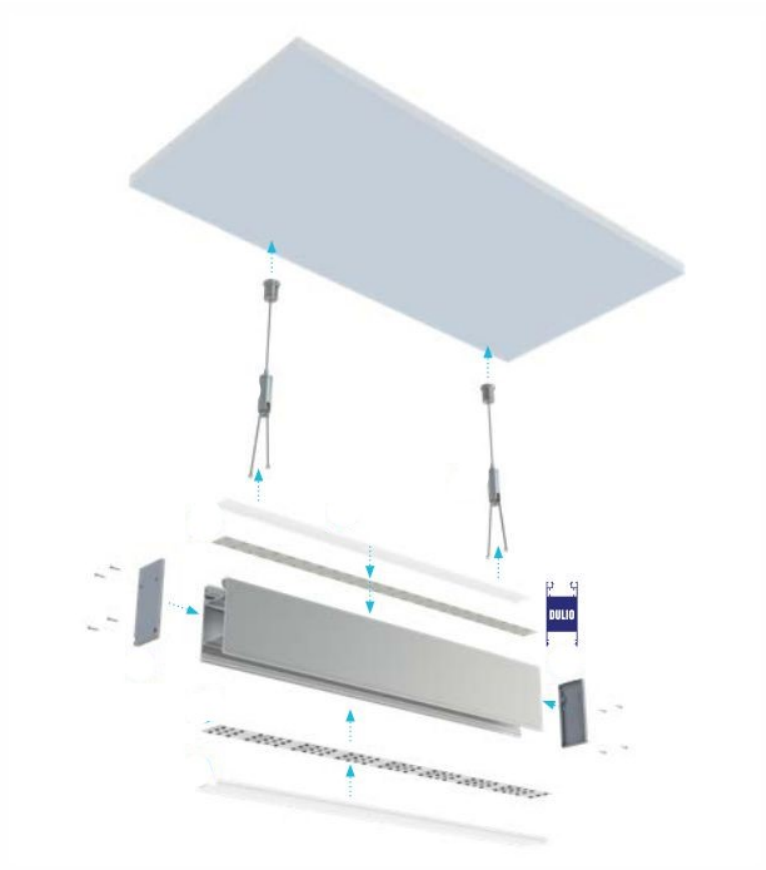

Aluminium U profil, LED szalaghoz, függeszthető, 2 irányú, 1 méter/db, DULIO

DULIO LED profil

- 1 méteres kiszerezés
- a profil kialakítása miatt a LED profil felső részébe 1 sor, míg az alsó részébe 2 sor LED szalag tehető.
- A profilhoz fedő (alsó fedő és felső fedő), függeszték, és végzáró külön kapható
- **Kialakítása miatt egyedi, függeszthető, két irányú , LE/FEL világító lámpatest állítható belőle össze.** A felfelé világító felével megoldhatjuk helyi világításunkat, míg a felfelé világító részével egyedi, mennyezetet megvilágító dizájn fényt hozhatunk létre.

Montaż profilu DULIO jako lampy wiszącej

Assembly of DULIO profile as a pendant lamp / Montage des Profils DULIO als eine Hängeleuchte

Specifikáció

Általános információk	
Gyártó	Lumines
Gyártó cikkszama (SKU)	10-0614-10
Jótállás időtartama (év)	2 év
Méret	
Szélesség (mm)	43
Hosszúság (mm)	1000
Magasság (mm)	88.4
Fizikai- és környezeti- adatok	
Szín	Natúr alumínium
Forma	U alakú
Konstrukció és anyag	Alumínium
Alkalmazás, stílus	
Elhelyezés	Beltéri/kültéri
Felhasználás helye (elsődleges)	Kereskedelmi egység
Felhasználás helye (másodlagos)	Iroda
Szerelhetőség	Függesztett