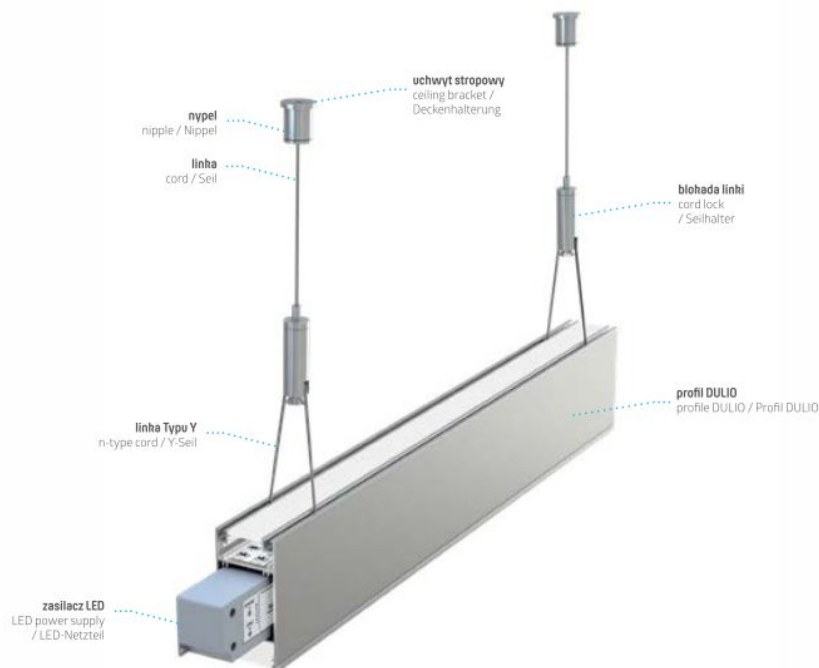

Aluminium U profil, LED szalaghoz, függeszthető, 2 irányú, 1 méter/db, DULIO

DULIO LED profil

- 1 méteres kiszerezés
- a profil kialakítása miatt a LED profil felső részébe 1 sor, míg az alsó részébe 2 sor LED szalag tehető.
- A profilhoz fedő (alsó fedő és felső fedő), függeszték, és végzáró külön kapható
- **Kialakítása miatt egyedi, függeszthető, két irányú , LE/FEL világító lámpatest állítható belőle össze.** A felfelé világító felével megoldhatjuk helyi világításunkat, míg a felfelé világító részével egyedi, mennyezetet megvilágító dizájn fényt hozhatunk létre.

Montaż profilu DULIO jako lampy wiszącej

Assembly of DULIO profile as a pendant lamp / Montage des Profils DULIO als eine Hängeleuchte

Specifikáció

Általános információk	
Gyártó	Lumines
Gyártó cikkszama (SKU)	10-0614-10
Jótállás időtartama (év)	2 év
Méret	
Szélesség (mm)	43
Hosszúság (mm)	1000
Magasság (mm)	88.4
Fizikai- és környezeti- adatok	
Szín	Natúr alumínium
Forma	U alakú
Konstrukció és anyag	Alumínium
Alkalmazás, stílus	
Elhelyezés	Beltéri/kültéri
Felhasználás helye (elsődleges)	Kereskedelmi egység
Felhasználás helye (másodlagos)	Iroda
Szerelhetőség	Függesztett