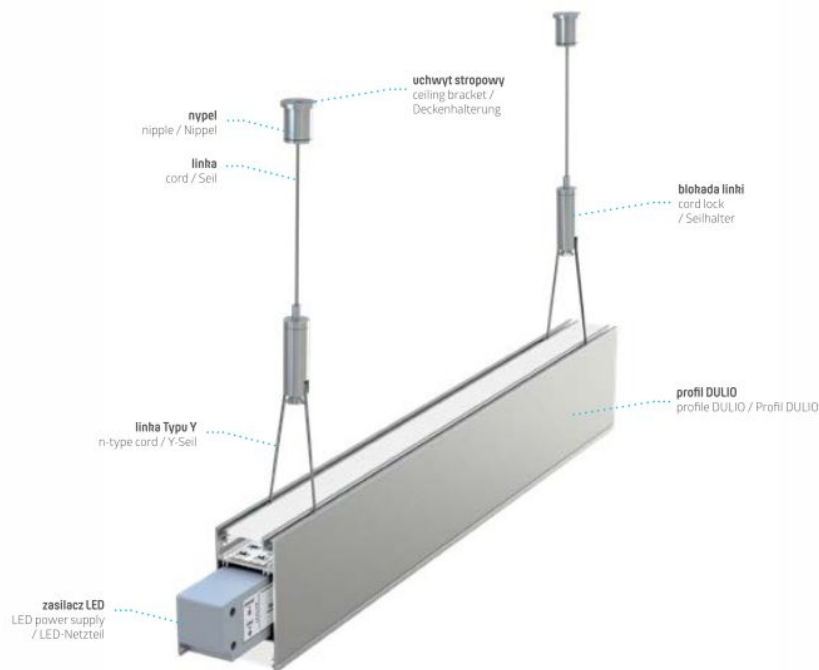

Alumínium profil felső fedő, 1 méter/db, FROZEN, DULIO

DULIO LED profil fedő

- 1 méteres kiszerezés
- DULIO LED alumínium profilhoz alkalmas, a profil felső részére
- A profilhoz fedő (alsó fedő és felső fedő), függeszték, és végzáró külön kaphatóak.
- **A DULIO profilból egyedi, függeszthető, két irányú , LE/FEL világító lámpatest állítható belőle össze.** A lefelé világító felével megoldhatjuk helyi világításunkat, míg a felfelé világító részével egyedi, mennyezetet megvilágító dizájn fényt hozhatunk létre.

Montaż profilu DULIO jako lampy wiszącej

Assembly of DULIO profile as a pendant lamp / Montage des Profils DULIO als eine Hängeleuchte

Specifikáció

Általános információk	
Gyártó	Lumines
Gyártó cikkszám (SKU)	11-2072-10
Jótállás időtartama (év)	2 év
Méret	
Hosszúság (mm)	1000
Fizikai- és környezeti- adatok	
Szín	frozen
Forma	szál
Konstrukció és anyag	PMMA
Alkalmazás, stílus	
Elhelyezés	Beltéri/kültéri
Felhasználás helye (elsődleges)	Kereskedelmi egység
Felhasználás helye (másodlagos)	Iroda
Szerelhetőség	Függesztett