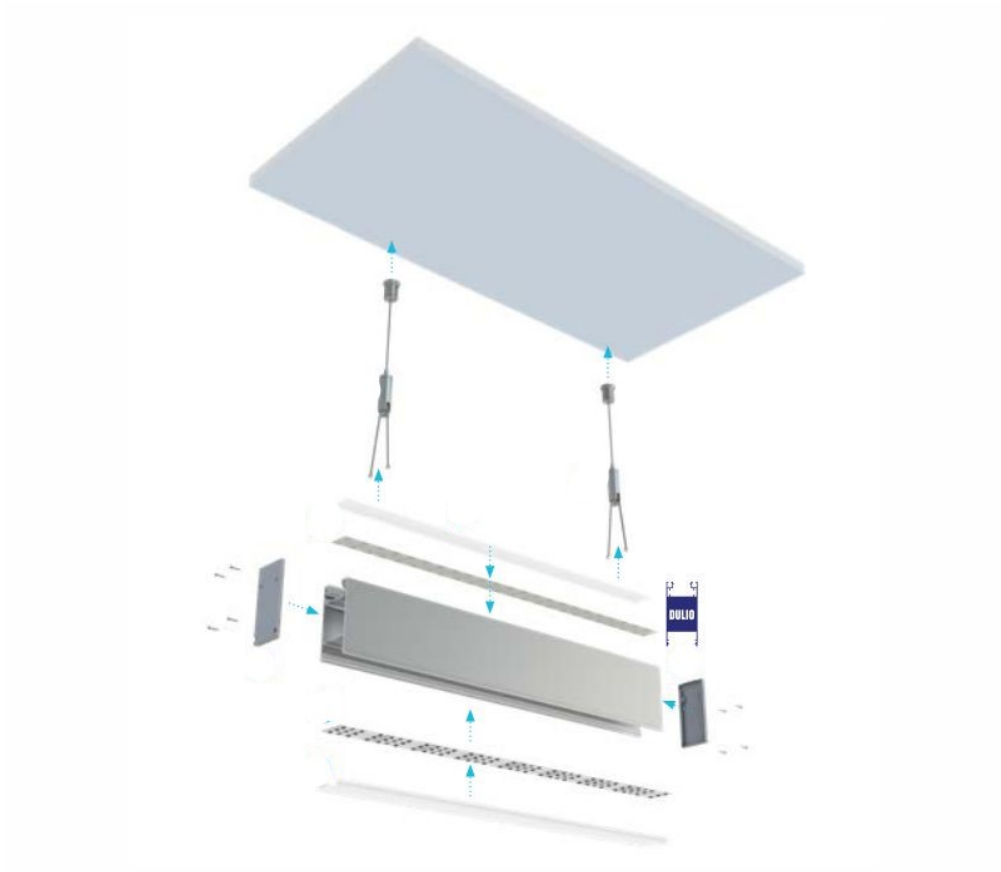

Alumínium profil felső fedő, 1 méter/db, FROZEN, DULIO

DULIO LED profil fedő

- 1 méteres kiszerezés
- DULIO LED alumínium profilhoz alkalmas, a profil felső részére
- A profilhoz fedő (alsó fedő és felső fedő), függeszték, és végzáró külön kaphatóak.
- **A DULIO profilból egyedi, függeszthető, két irányú , LE/FEL világító lámpatest állítható belőle össze.** A lefelé világító felével megoldhatjuk helyi világításunkat, míg a felfelé világító részével egyedi, mennyezetet megvilágító dizájn fényt hozhatunk létre.

Montaż profilu DULIO jako lampy wiszącej

Assembly of DULIO profile as a pendant lamp / Montage des Profils DULIO als eine Hängeleuchte

Specifikáció

| Általános információk | |
|---------------------------------|---------------------|
| Gyártó | Lumines |
| Gyártó cikkszama (SKU) | 11-2072-10 |
| Jótállás időtartama (év) | 2 év |
| Méret | |
| Hosszúság (mm) | 1000 |
| Fizikai- és környezeti- adatok | |
| Szín | frozen |
| Forma | szál |
| Konstrukció és anyag | PMMA |
| Alkalmazás, stílus | |
| Elhelyezés | Beltéri/kültéri |
| Felhasználás helye (elsődleges) | Kereskedelmi egység |
| Felhasználás helye (másodlagos) | Iroda |
| Szerelhetőség | Függesztett |