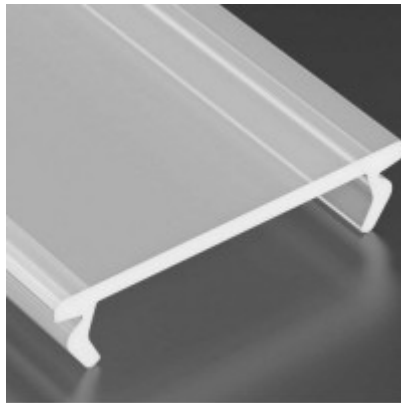

Alumínium profil felső fedő, 1 méter/db, FROZEN, DULIO

DULIO LED profil fedő

- 1 méteres kiszerezés
- DULIO LED alumínium profilhoz alkalmas, a profil felső részére
- A profilhoz fedő (alsó fedő és felső fedő), függeszték, és végzáró külön kaphatóak.
- **A DULIO profilból egyedi, függeszthető, két irányú , LE/FEL világító lámpatest állítható belőle össze.** A lefelé világító felével megoldhatjuk helyi világításunkat, míg a felfelé világító részével egyedi, mennyezetet megvilágító dizájn fényt hozhatunk létre.

Montaż profilu DULIO jako lampy wiszącej

Assembly of DULIO profile as a pendant lamp / Montage des Profils DULIO als eine Hängeleuchte

Specifikáció

| Általános információk | |
|---------------------------------|---------------------|
| Gyártó | Lumines |
| Gyártó cikkszama (SKU) | 11-2072-10 |
| Jótállás időtartama (év) | 2 év |
| Méret | |
| Hosszúság (mm) | 1000 |
| Fizikai- és környezeti- adatok | |
| Szín | frozen |
| Forma | szál |
| Konstrukció és anyag | PMMA |
| Alkalmazás, stílus | |
| Elhelyezés | Beltéri/kültéri |
| Felhasználás helye (elsődleges) | Kereskedelmi egység |
| Felhasználás helye (másodlagos) | Iroda |
| Szerelhetőség | Függesztett |