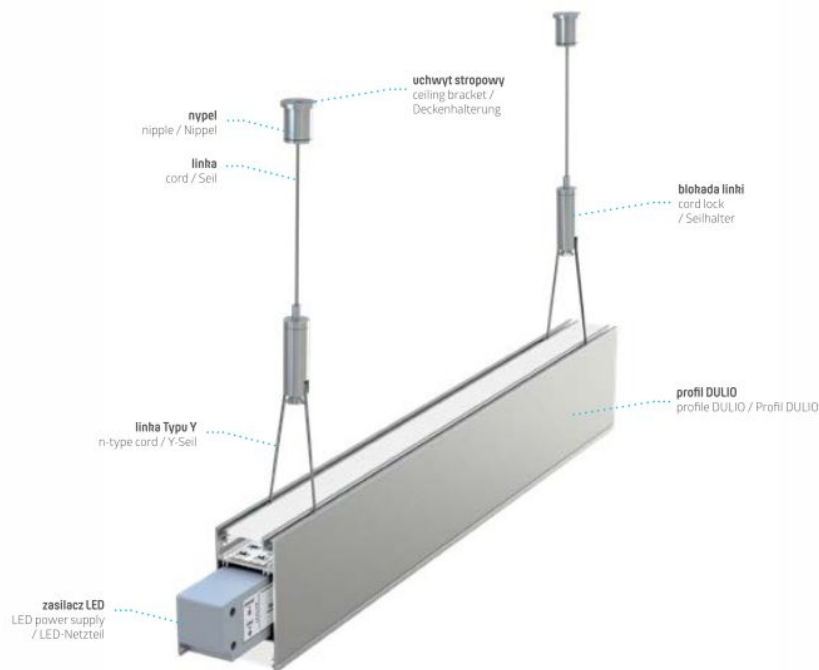

Alumínium profil felső fedő, 1 méter/db, FROZEN, DULIO

DULIO LED profil fedő

- 1 méteres kiszerezés
- DULIO LED alumínium profilhoz alkalmas, a profil felső részére
- A profilhoz fedő (alsó fedő és felső fedő), függeszték, és végzáró külön kaphatóak.
- **A DULIO profilból egyedi, függeszthető, két irányú , LE/FEL világító lámpatest állítható belőle össze.** A lefelé világító felével megoldhatjuk helyi világításunkat, míg a felfelé világító részével egyedi, mennyezetet megvilágító dizájn fényt hozhatunk létre.

Montaż profilu DULIO jako lampy wiszącej

Assembly of DULIO profile as a pendant lamp / Montage des Profils DULIO als eine Hängeleuchte

Specifikáció

| Általános információk | |
|---------------------------------|---------------------|
| Gyártó | Lumines |
| Gyártó cikkszama (SKU) | 11-2072-10 |
| Jótállás időtartama (év) | 2 év |
| Méret | |
| Hosszúság (mm) | 1000 |
| Fizikai- és környezeti- adatok | |
| Szín | frozen |
| Forma | szál |
| Konstrukció és anyag | PMMA |
| Alkalmazás, stílus | |
| Elhelyezés | Beltéri/kültéri |
| Felhasználás helye (elsődleges) | Kereskedelmi egység |
| Felhasználás helye (másodlagos) | Iroda |
| Szerelhetőség | Függesztett |