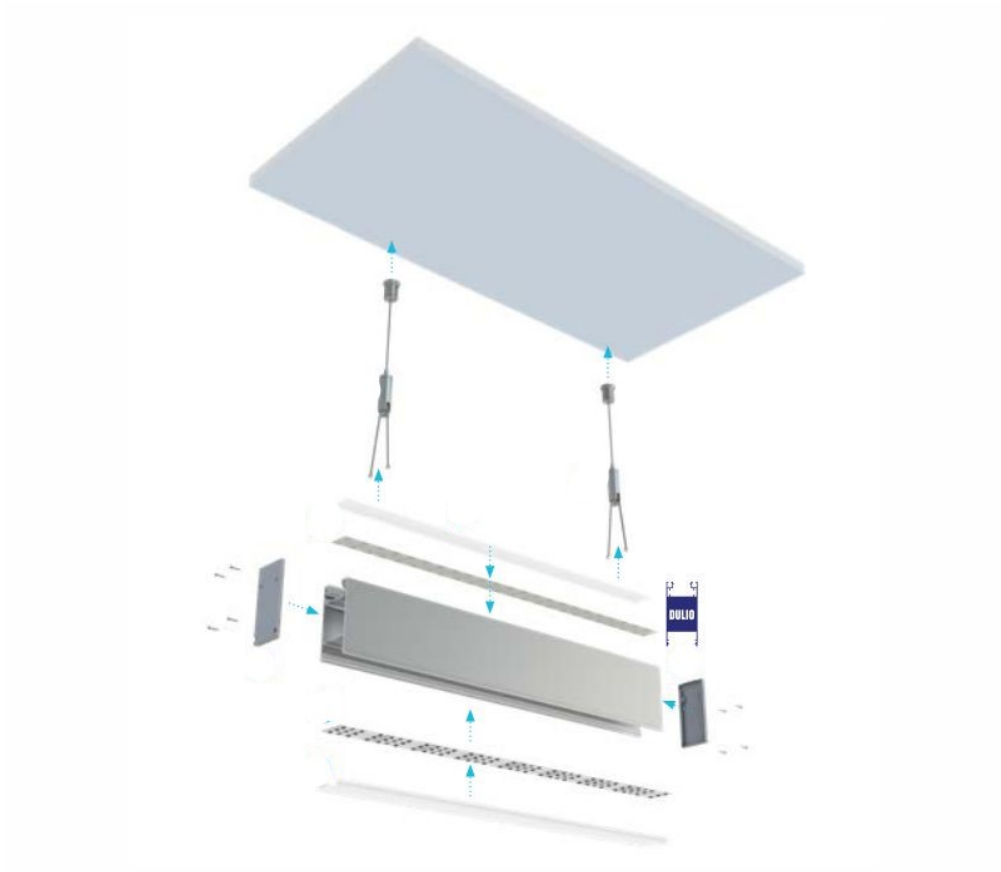

Alumínium profil felső fedő, 1 méter/db, FROZEN, DULIO

DULIO LED profil fedő

- 1 méteres kiszerezés
- DULIO LED alumínium profilhoz alkalmas, a profil felső részére
- A profilhoz fedő (alsó fedő és felső fedő), függeszték, és végzáró külön kaphatóak.
- **A DULIO profilból egyedi, függeszthető, két irányú , LE/FEL világító lámpatest állítható belőle össze.** A lefelé világító felével megoldhatjuk helyi világításunkat, míg a felfelé világító részével egyedi, mennyezetet megvilágító dizájn fényt hozhatunk létre.

Montaż profilu DULIO jako lampy wiszącej

Assembly of DULIO profile as a pendant lamp / Montage des Profils DULIO als eine Hängeleuchte

Specifikáció

Általános információk	
Gyártó	Lumines
Gyártó cikkszám (SKU)	11-2072-10
Jótállás időtartama (év)	2 év
Méret	
Hosszúság (mm)	1000
Fizikai- és környezeti- adatok	
Szín	frozen
Forma	szál
Konstrukció és anyag	PMMA
Alkalmazás, stílus	
Elhelyezés	Beltéri/kültéri
Felhasználás helye (elsődleges)	Kereskedelmi egység
Felhasználás helye (másodlagos)	Iroda
Szerelhetőség	Függesztett