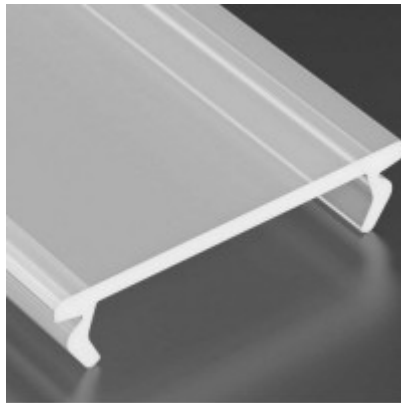

Alumínium profil felső fedő, 1 méter/db, FROZEN, DULIO

DULIO LED profil fedő

- 1 méteres kiszerezés
- DULIO LED alumínium profilhoz alkalmas, a profil felső részére
- A profilhoz fedő (alsó fedő és felső fedő), függeszték, és végzáró külön kaphatóak.
- **A DULIO profilból egyedi, függeszthető, két irányú , LE/FEL világító lámpatest állítható belőle össze.** A lefelé világító felével megoldhatjuk helyi világításunkat, míg a felfelé világító részével egyedi, mennyezetet megvilágító dizájn fényt hozhatunk létre.

Montaż profilu DULIO jako lampy wiszącej

Assembly of DULIO profile as a pendant lamp / Montage des Profils DULIO als eine Hängeleuchte

Specifikáció

Általános információk	
Gyártó	Lumines
Gyártó cikkszám (SKU)	11-2072-10
Jótállás időtartama (év)	2 év
Méret	
Hosszúság (mm)	1000
Fizikai- és környezeti- adatok	
Szín	frozen
Forma	szál
Konstrukció és anyag	PMMA
Alkalmazás, stílus	
Elhelyezés	Beltéri/kültéri
Felhasználás helye (elsődleges)	Kereskedelmi egység
Felhasználás helye (másodlagos)	Iroda
Szerelhetőség	Függesztett