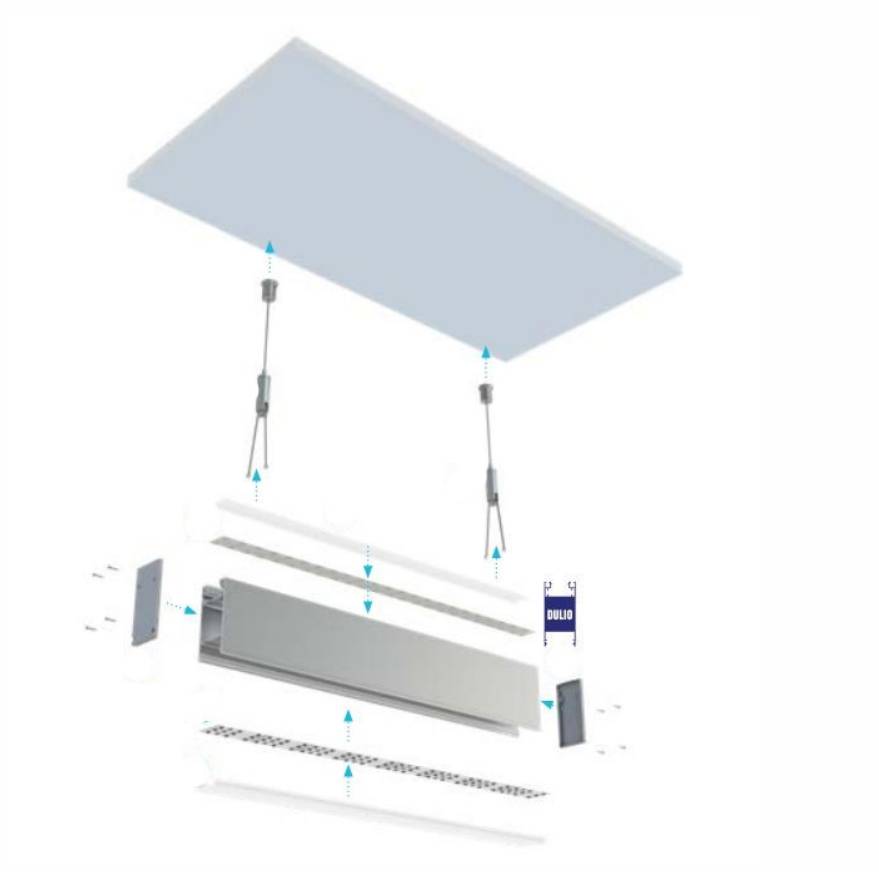

Végzáró DULIO alumínium profilhoz, alumínium, teli

DULIO alumínium végzáró (teli)

- 1 db
- DULIO LED alumínium profilhoz alkalmas teli végzáró
- A profilhoz fedő (alsó fedő és felső fedő), függeszték, és végzáró külön kaphatóak.
- **A DULIO profilból egyedi, függeszthető, két irányú , LE/FEL világító lámpatest állítható belőle össze.** A lefelé világító felével megoldhatjuk helyi világításunkat, míg a felfelé világító részével egyedi, mennyezetet megvilágító dizájn fényt hozhatunk létre.

Montaż profilu DULIO jako lampy wiszącej

Assembly of DULIO profile as a pendant lamp / Montage des Profils DULIO als eine Hängeleuchte

Specifikáció

Általános információk	
Gyártó	Lumines
Gyártó cikkszám (SKU)	12-1155-11
Jótállás időtartama (év)	2 év
Fizikai- és környezeti- adatok	
Szín	Alumínium
Forma	Négyzet
Konstrukció és anyag	Alumínium
Alkalmazás, stílus	
Elhelyezés	Beltéri/kültéri
Felhasználás helye (elsődleges)	Kereskedelmi egység
Felhasználás helye (másodlagos)	Iroda
Szerelhetőség	Függesztett