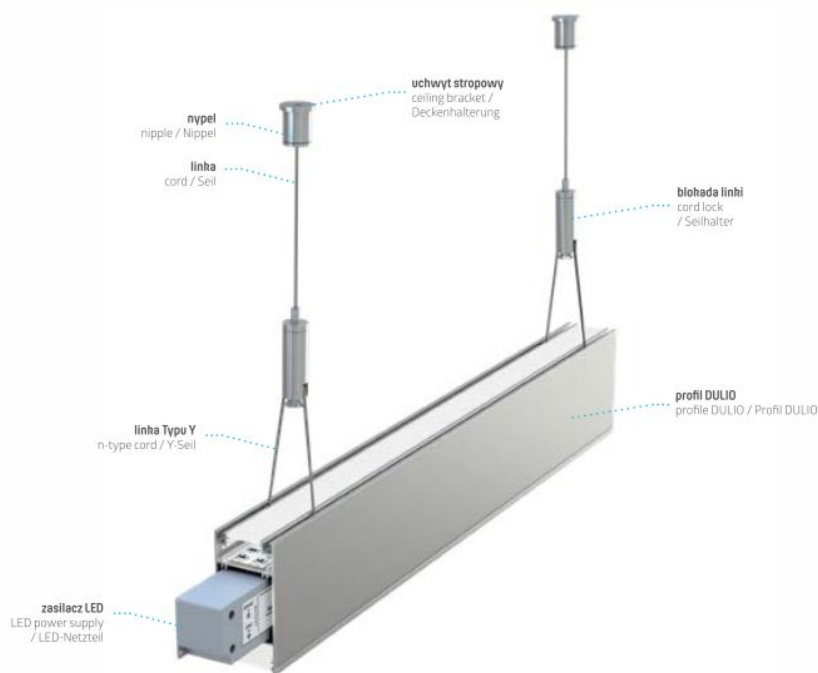

Végzáró DULIO alumínium profilhoz, alumínium, teli

DULIO alumínium végzáró (teli)

- 1 db
- DULIO LED alumínium profilhoz alkalmas teli végzáró
- A profilhoz fedő (alsó fedő és felső fedő), függeszték, és végzáró külön kaphatóak.
- **A DULIO profilból egyedi, függeszthető, két irányú , LE/FEL világító lámpatest állítható belőle össze.** A lefelé világító felével megoldhatjuk helyi világításunkat, míg a felfelé világító részével egyedi, mennyezetet megvilágító dizájn fényt hozhatunk létre.

Montaż profilu DULIO jako lampy wiszącej

Assembly of DULIO profile as a pendant lamp / Montage des Profils DULIO als eine Hängeleuchte

Specifikáció

Általános információk	
Gyártó	Lumines
Gyártó cikkszám (SKU)	12-1155-11
Jótállás időtartama (év)	2 év
Fizikai- és környezeti- adatok	
Szín	Alumínium
Forma	Négyzet
Konstrukció és anyag	Alumínium
Alkalmazás, stílus	
Elhelyezés	Beltéri/kültéri
Felhasználás helye (elsődleges)	Kereskedelmi egység
Felhasználás helye (másodlagos)	Iroda
Szerelhetőség	Függesztett