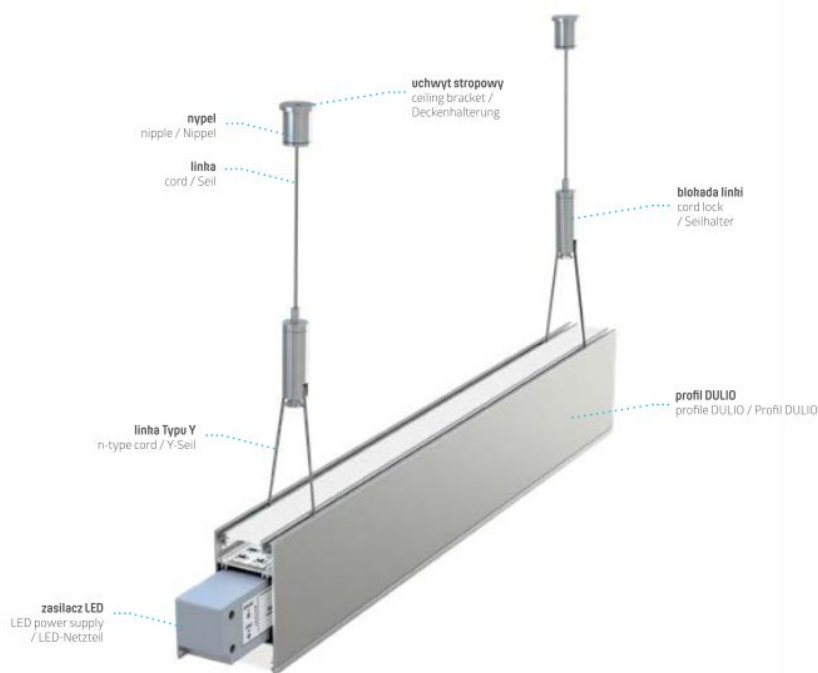

Led profil függeszték, szerelvény DULIO LED profilhoz, 1250 mm

DULIO LED profil függeszték

- 1 szett LED profil függeszték
- 1 méter DULIO profilhoz 2 db szettet, míg 2 illetve 3 méteres profilhoz 3 db szettet ajánlunk
- A profilhoz fedő (alsó fedő és felső fedő), függeszték, és végzáró külön kaphatóak.
- **A DULIO profilból egyedi, függeszthető, két irányú , LE/FEL világító lámpatest állítható belőle össze.** A lefelé világító felével megoldhatjuk helyi világításunkat, míg a felfelé világító részével egyedi, mennyezetet megvilágító dizájn fényt hozhatunk létre.

Montaż profilu DULIO jako lampy wiszącej

Assembly of DULIO profile as a pendant lamp / Montage des Profils DULIO als eine Hängeleuchte

Specifikáció

Általános információk	
Gyártó	Lumines
Gyártó cikkszama (SKU)	14-2062-00
Jótállás időtartama (év)	2 év
Méret	
Hosszúság (mm)	1250
Fizikai- és környezeti- adatok	
Szín	Alumínium
Forma	szál
Konstrukció és anyag	Alumínium
Alkalmazás, stílus	
Elhelyezés	Beltéri/kültéri
Felhasználás helye (elsődleges)	Kereskedelmi egység
Felhasználás helye (másodlagos)	Iroda
Szerelhetőség	Függesztett