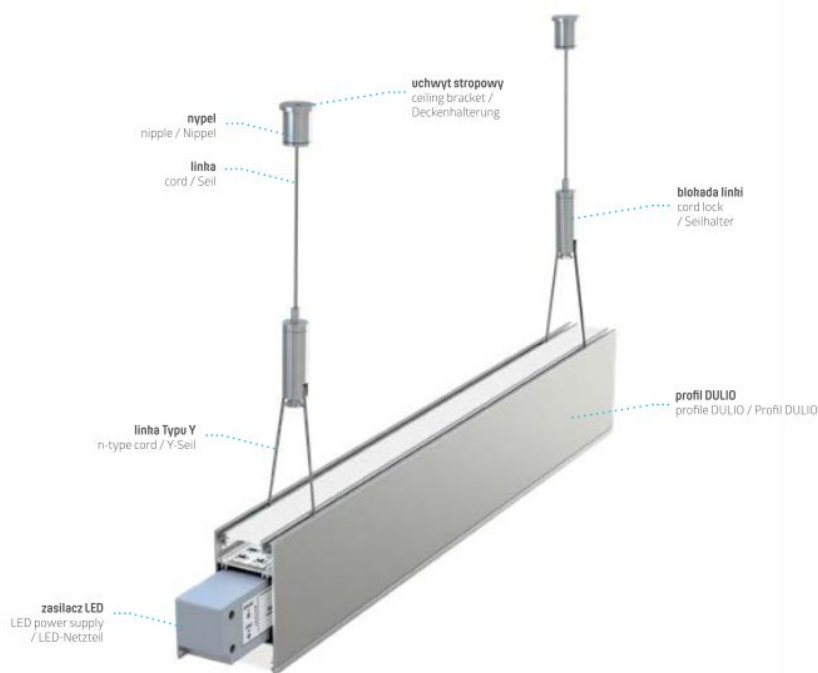

## Led profil függeszték, szerelvény DULIO LED profilhoz, 1250 mm

### DULIO LED profil függeszték

- 1 szett LED profil függeszték
- 1 méter DULIO profilhoz 2 db szettet, míg 2 illetve 3 méteres profilhoz 3 db szettet ajánlunk
- A profilhoz fedő (alsó fedő és felső fedő), függeszték, és végzáró külön kaphatóak.
- **A DULIO profilból egyedi, függeszthető, két irányú , LE/FEL világító lámpatest állítható belőle össze.** A lefelé világító felével megoldhatjuk helyi világításunkat, míg a felfelé világító részével egyedi, mennyezetet megvilágító dizájn fényt hozhatunk létre.

Montaż profilu DULIO jako lampy wiszącej

Assembly of DULIO profile as a pendant lamp / Montage des Profils DULIO als eine Hängeleuchte

## Specifikáció

Általános információk	
Gyártó	Lumines
Gyártó cikkszám (SKU)	14-2062-00
Jótállás időtartama (év)	2 év
Méret	
Hosszúság (mm)	1250
Fizikai- és környezeti- adatok	
Szín	Alumínium
Forma	szál
Konstrukció és anyag	Alumínium
Alkalmazás, stílus	
Elhelyezés	Beltéri/kültéri
Felhasználás helye (elsődleges)	Kereskedelmi egység
Felhasználás helye (másodlagos)	Iroda
Szerelhetőség	Függesztett