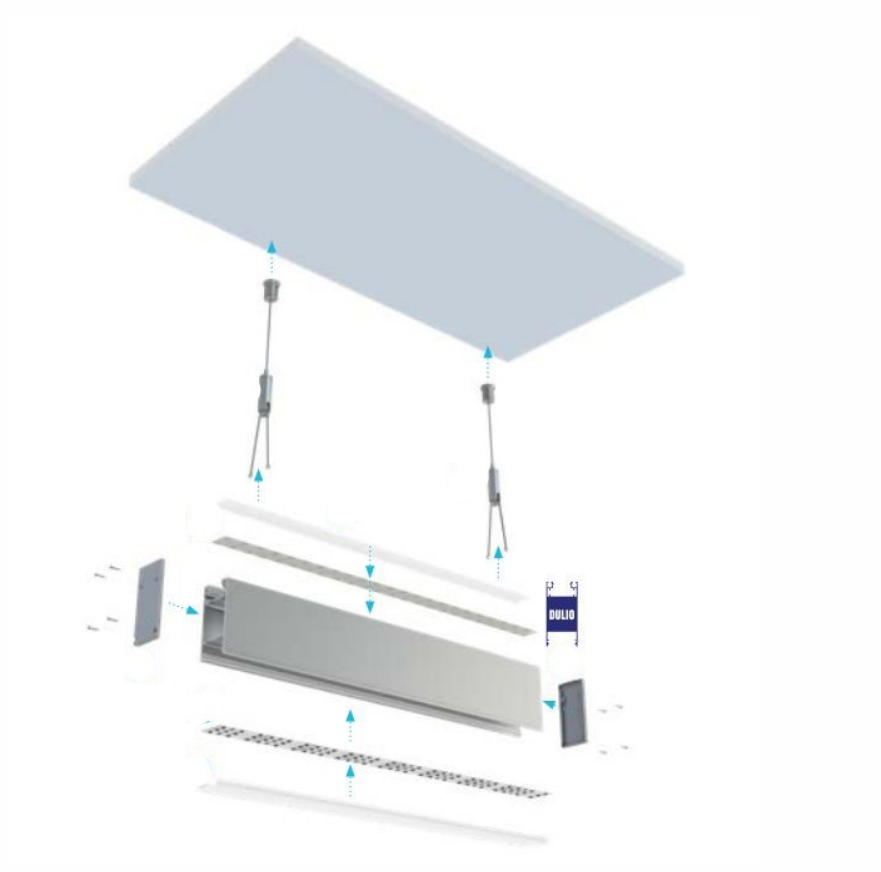

## Led profil függeszték, szerelvény DULIO LED profilhoz, 1250 mm

### DULIO LED profil függeszték

- 1 szett LED profil függeszték
- 1 méter DULIO profilhoz 2 db szettet, míg 2 illetve 3 méteres profilhoz 3 db szettet ajánlunk
- A profilhoz fedő (alsó fedő és felső fedő), függeszték, és végzáró külön kaphatóak.
- **A DULIO profilból egyedi, függeszthető, két irányú , LE/FEL világító lámpatest állítható belőle össze.** A lefelé világító felével megoldhatjuk helyi világításunkat, míg a felfelé világító részével egyedi, mennyezetet megvilágító dizájn fényt hozhatunk létre.

Montaż profilu DULIO jako lampy wiszącej

Assembly of DULIO profile as a pendant lamp / Montage des Profils DULIO als eine Hängeleuchte

## Specifikáció

Általános információk	
Gyártó	Lumines
Gyártó cikkszám (SKU)	14-2062-00
Jótállás időtartama (év)	2 év
Méret	
Hosszúság (mm)	1250
Fizikai- és környezeti- adatok	
Szín	Alumínium
Forma	szál
Konstrukció és anyag	Alumínium
Alkalmazás, stílus	
Elhelyezés	Beltéri/kültéri
Felhasználás helye (elsődleges)	Kereskedelmi egység
Felhasználás helye (másodlagos)	Iroda
Szerelhetőség	Függesztett