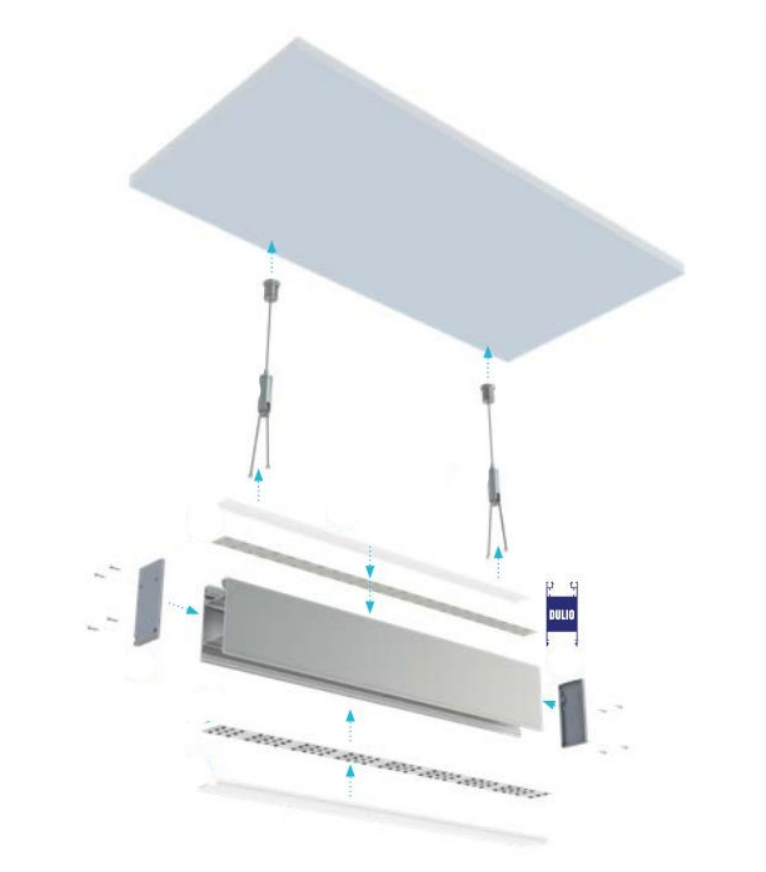

Led profil függeszték, szerelvény DULIO LED profilhoz, 1250 mm

DULIO LED profil függeszték

- 1 szett LED profil függeszték
- 1 méter DULIO profilhoz 2 db szettet, míg 2 illetve 3 méteres profilhoz 3 db szettet ajánlunk
- A profilhoz fedő (alsó fedő és felső fedő), függeszték, és végzáró külön kaphatóak.
- **A DULIO profilból egyedi, függeszthető, két irányú , LE/FEL világító lámpatest állítható belőle össze.** A lefelé világító felével megoldhatjuk helyi világításunkat, míg a felfelé világító részével egyedi, mennyezetet megvilágító dizájn fényt hozhatunk létre.

Montaż profilu DULIO jako lampy wiszącej

Assembly of DULIO profile as a pendant lamp / Montage des Profils DULIO als eine Hängeleuchte

Specifikáció

Általános információk	
Gyártó	Lumines
Gyártó cikkszama (SKU)	14-2062-00
Jótállás időtartama (év)	2 év
Méret	
Hosszúság (mm)	1250
Fizikai- és környezeti- adatok	
Szín	Alumínium
Forma	szál
Konstrukció és anyag	Alumínium
Alkalmazás, stílus	
Elhelyezés	Beltéri/kültéri
Felhasználás helye (elsődleges)	Kereskedelmi egység
Felhasználás helye (másodlagos)	Iroda
Szerelhetőség	Függesztett