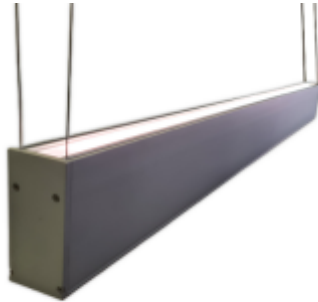

LED lámpatest, lineáris, függeszthető, 2 irányú, 100 cm, FEL (19.2W), LE (38.4W), természetes fehér, dimmelhető, Mi-light kompatibilis

LINEÁRIS 2 irányú Mi-light kompatibilis LED lámpatest

- Természetes fehér fényrel világító, függeszthető LED lámpatest (függeszték tartozék)
- Dimmelhető, azaz fényerőszabályozható - Mi-light vezérlésének köszönhetően Mi-light távirányítóval (FUT007) vagy Wifibox megléte esetén Miboxer applikációval - NEM tartozék
- A LED lámpa lefelé világító része helyi világítás kialakítására alkalmas (38.4W), míg felső része egy hangulatos dizájn fényre ad lehetőséget (19.2 W).
- A lámpa felső és alsó része külön szabályozható

A lámpa egyedi kialakítású, amely igény esetén más formában is kapható: más hosszban, színben illetve színhőmérséklettel (akár színes, RGB, RGBW LED szalaggal) is kérhető. Egyedi igény esetén keress fel minket!

Szín	Alumínium
Forma	Lineáris
Konstrukció és anyag	Alumínium + PMMA
Alkalmazás, stílus	
Elhelyezés	Beltéri
Felhasználás helye (elsődleges)	Iroda
Felhasználás helye (másodlagos)	Konyha/étkező
Szerelhetőség	Függesztett
Lámpatípus	Függeszték
Speciális tulajdonságok	
Dimmelhetőség (fényerő szabályozhatóság)	Igen
Távvezérelhető	Igen
Távvezérlés típusa, távolsága	Applikációval, távirányítóval, hanggal - Mi-light rendszerben