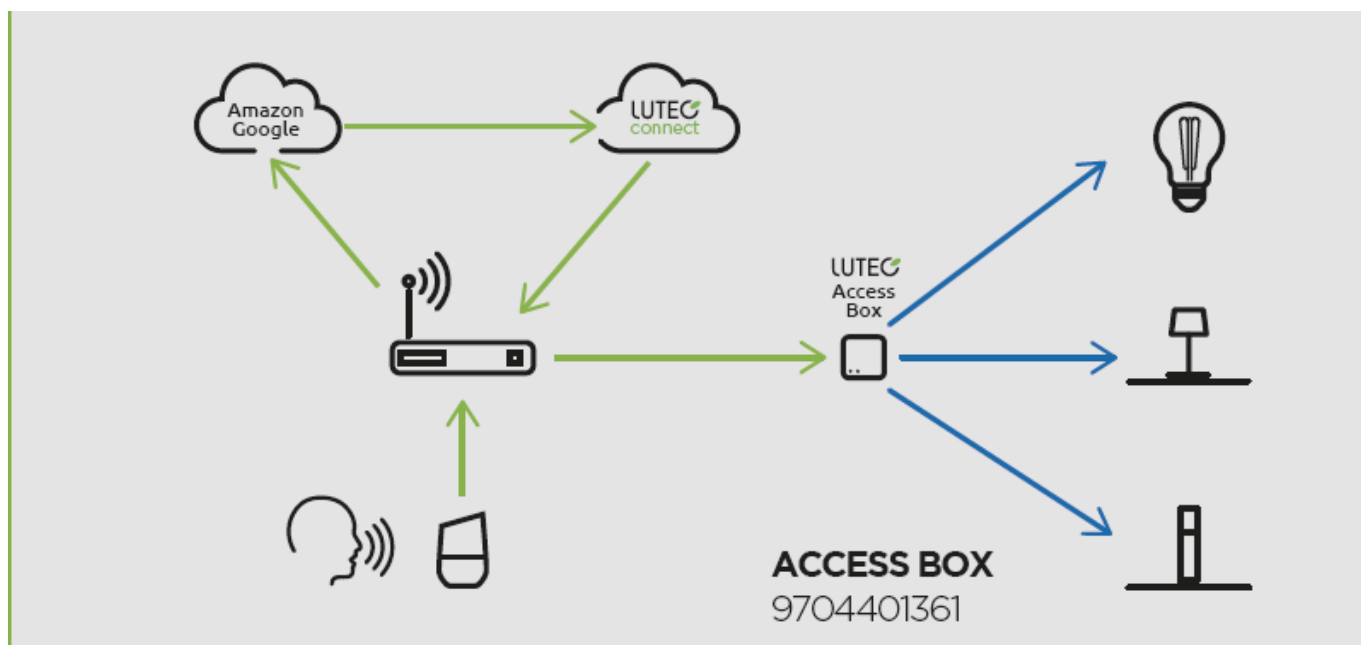

- 16 millió szín megjelenítésére képes
- CCT - állítható fehér színhőmérséklettel (2700-6500K)
- Dimmelhető - fényerőszabályozható
- Vezérlés: Bluetooth (MESH) kapcsolaton keresztül applikációval illetve távirányítóval (külön rendelhető). Lutec Access Box hozzáadásával hanggal is vezérelhető, hiszen kompatibilis az Amazon Alexa és Google Assistant eszközökkel.

Alkalmazás:

- otthon
- hálószobában éjjeli lámpaként
- dolgozó sarokban asztali lámpaként

Mit kell tudni a Lutec Connectről?

A Lutec Connect lámpacsaládban széles körben találunk beltér és kültéri LED fényforrásokat, amelyek vezérlése **Bluetooth (MESH)** kapcsolaton történik. Működésükhöz nem kell más mint egy ingyenesen letöltött **Lutec Connect applikáció** vagy egy **LUTEC Connect távirányító**. A lámpák **Tuya támogatással rendelkeznek**, így kompatibilisek a Lutec korábbi Tuya vezérlésű LED lámpáival is.

- **Könnyen beüzemelhető:** Az applikáció letöltése után, egy gyors regisztrációt követően már vezérelheted is LED lámpáidat.
- Minden funkció elérhető **internetes kapcsolat nélkül** - Bluetooth Mesh
- **Gyors és stabil** Bluetooth kapcsolat
- Akár **100 fényforrásig bővíthető** a rendszer
- **Kültéren és beltéren** gond nélkül használható
- Mesh technológia segítségével akár **50 méteres távolságból is** vezérelhető.
- **Biztonságos** - nincs felhő amiben adataidat tárolnod kell
- **Családbarát megoldás** - applikációval bárki vezérelheti saját eszközéről, de a hagyományosabb távirányítós megoldás is választható

Lutec Access Box hozzáadásával hanggal is vezérelhető, hiszen kompatibilis az Amazon Alexa és Google Assistant eszközökkel.

Specifikáció

Általános információk	
Gyártó	Lutec
Gyártó cikkszama (SKU)	8505401012
Jótállás időtartama (év)	2 év
Villamos adatok	
Névleges feszültség	230 V AC
Működési feszültség tartomány (V)	230 AC
Teljesítmény (W vagy W/méter)	4.7
Világítástechnikai adatok	
Szín	RGB-CCT
Fényáram (lumen vagy lm/m)	440
Fény hasznosítás (lumen/Watt)	93