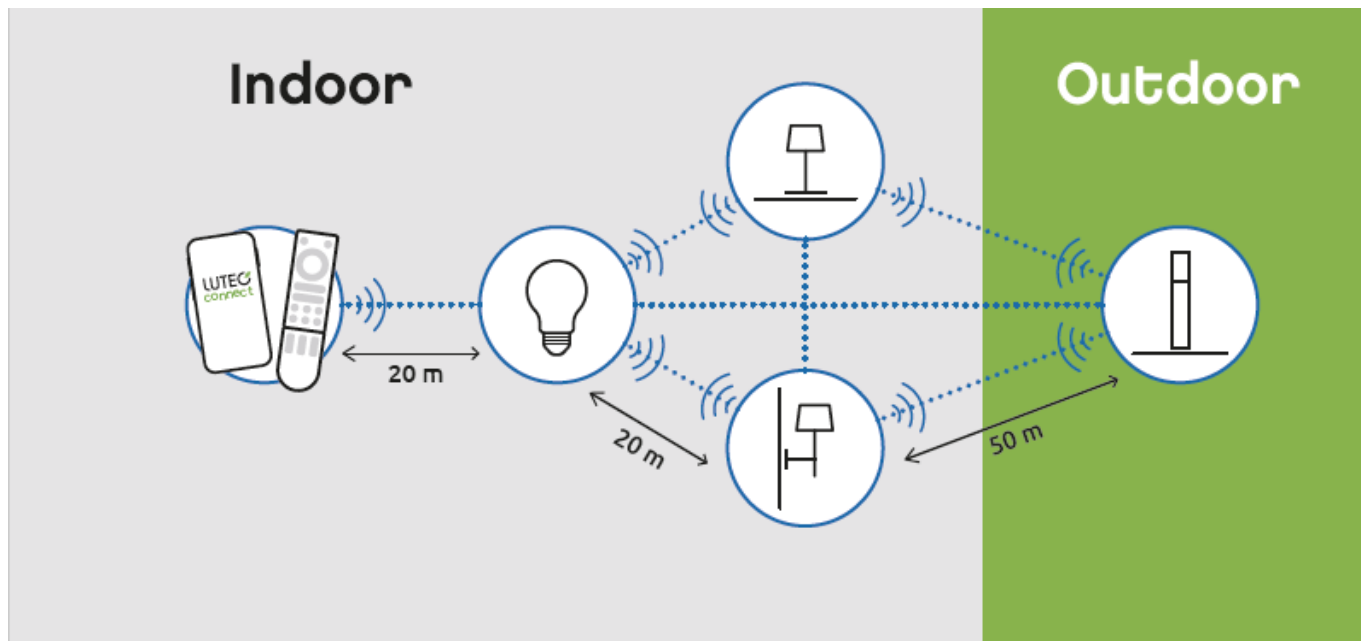

Specifikáció

Általános információk	
Gyártó	Lutec
Gyártó cikkszám (SKU)	8505401012
Jótállás időtartama (év)	2 év
Villamos adatok	
Névleges feszültség	230 V AC
Működési feszültség tartomány (V)	230 AC
Teljesítmény (W vagy W/méter)	4.7
Világítástechnikai adatok	
Szín	RGB-CCT
Fényáram (lumen vagy lm/m)	440
Fény hasznosítás (lumen/Watt)	93