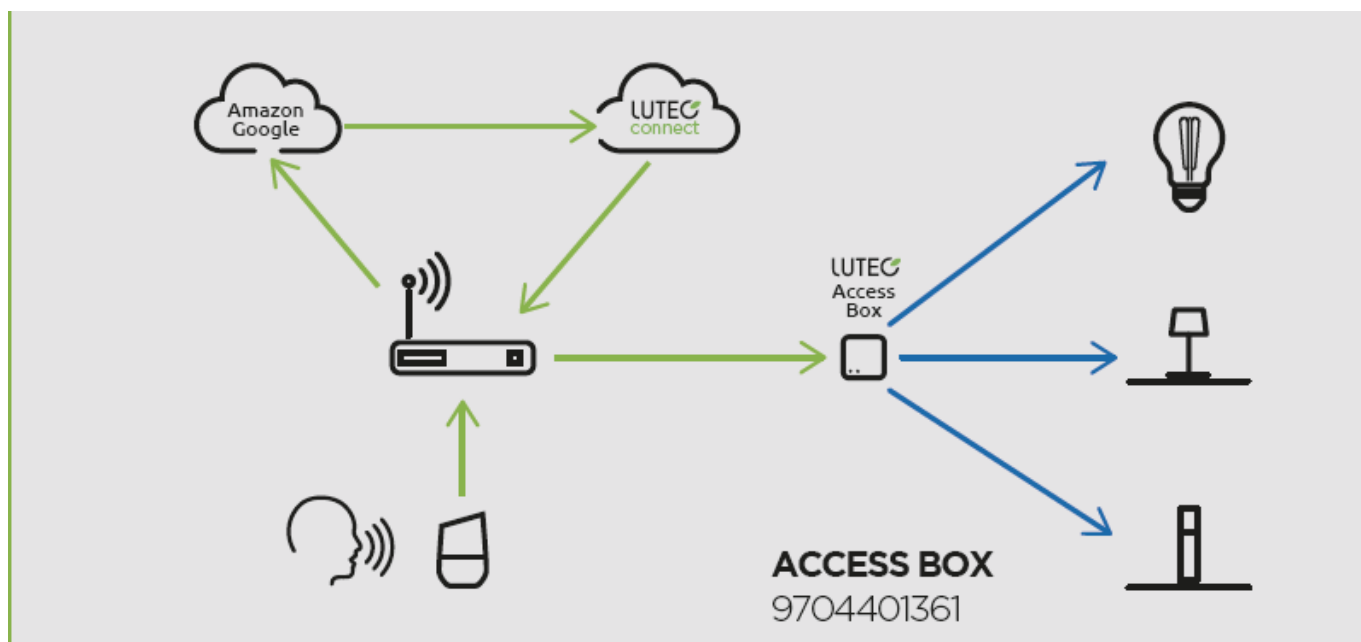

Specifikáció

Általános információk	
Gyártó	Lutec
Gyártó cikkszám (SKU)	8505401012
Jótállás időtartama (év)	2 év
Villamos adatok	
Névleges feszültség	230 V AC
Működési feszültség tartomány (V)	230 AC
Teljesítmény (W vagy W/méter)	4.7
Világítástechnikai adatok	
Szín	RGB-CCT
Fényáram (lumen vagy lm/m)	440
Fény hasznosítás (lumen/Watt)	93