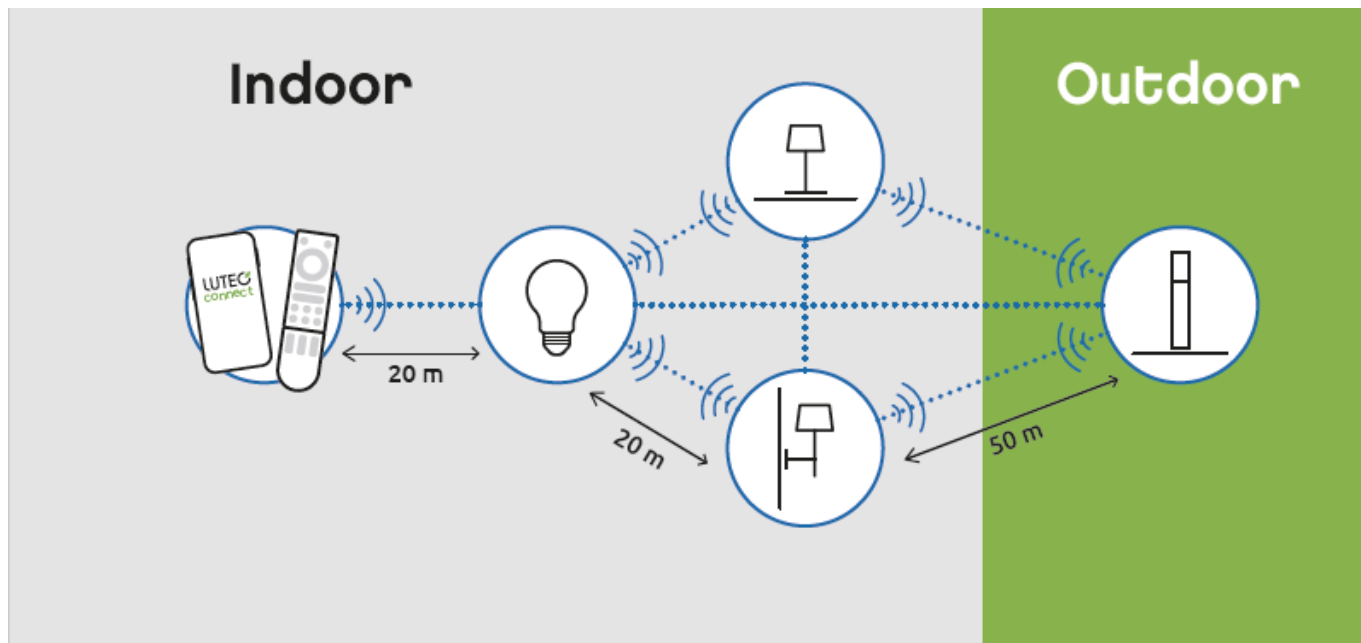

Specifikáció

Általános információk	
Gyártó	Lutec
Gyártó cikkszama (SKU)	8505401012
Jótállás időtartama (év)	2 év
Villamos adatok	
Névleges feszültség	230 V AC
Működési feszültség tartomány (V)	230 AC
Teljesítmény (W vagy W/méter)	4.7
Világítástechnikai adatok	
Szín	RGB-CCT
Fényáram (lumen vagy lm/m)	440
Fény hasznosítás (lumen/Watt)	93