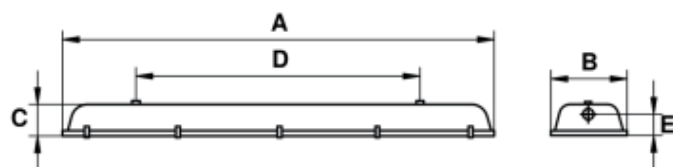

Anyag

- Lámpatest: rozsdamentes acél ház, rozsdamentes fém rögzítő húzózárral
- Szerelvénytartó: fehérre festett acéllemez
- Bura: edzett üveg
- Tömítés: szilikon gumi profil
- Kábelbevezetés: rozsdamentes fém tömszelencén keresztül

Rögzítés

A lámpatestek mennyezetre vagy függesztve is szerelhetők.

Specifikáció

Általános információk	
Gyártó	LEDvonal
Gyártó cikkszama (SKU)	INOXLED-236
Jótállás időtartama (év)	5 év
Várható élettartam (óra)	86000
Villamos adatok	
Névleges feszültség	230 V AC
Működési feszültség tartomány (V)	230
Frekvencia (Hz)	50
Teljesítmény (W vagy W/méter)	46
Telj. megfeleléség (hagyományos izzó)	300
Világítástechnikai adatok	
Szín	Természetes fehér
Színhőmérséklet (Kelvin) - megközelítő adat	4000
Fényáram (lumen vagy lm/m)	5660
Sugárzási szög (°)	120
Fény hasznosítás (lumen/Watt)	123
Színvisszaadás (CRI)	>80
Méret	
Szélesség (mm)	200
Hosszúság (mm)	1310
Magasság (mm)	90
Fizikai- és környezeti- adatok	
Szín	áttetsző
Forma	Hasáb
Konstrukció és anyag	Acél, üveg