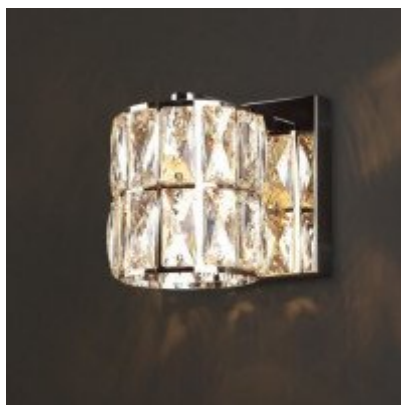

## LED lámpa, oldalfali, G9 foglalat, üveg, DIAMANTE

### Diamante oldalfali lámpa

- G9 foglalattal - a fényforrás nem tartozék
- elegáns kinézet, üveg búra

A Diamante lámpatestek (mennyezeti, oldalfali és függőlámpa) egy egyszerű, hengeres forma, amelynek pereme üvegkristályokkal van kitöltve. Az alap körül elhelyezett kristályok gyönyörű tükröződést adnak a falra, mennyezetre, és kifinomult dekorációt jelentenek. A matt üvegből készült alsó lemez elrejti a fénypontokat, ennek köszönhetően a lámpa lágy, meleg fényel tölti meg a belső teret. Az egyszerűség és a kifinomultság kombinációja teszi a Diamante lámpákat univerzálissá: tökéletesen kiegészítik a minimalista dekorációt és az aszketikusan elrendezett teret, ugyanakkor jól illeszkednek a textúrákban és színekben gazdag belső terekbe.