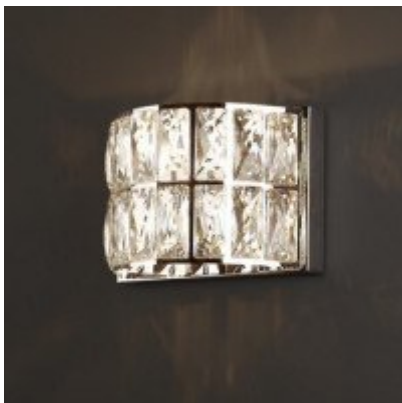

LED lámpa, oldalfali, G9 foglalat, üveg, DIAMANTE II

Diamante oldalfali lámpa

- G9 foglalattal - a fényforrás nem tartozék
- elegáns kinézet, üveg búra

A Diamante lámpatestek (mennyezeti, oldalfali és függőlámpa) egy egyszerű, hengeres forma, amelynek pereme üvegkristályokkal van kitöltve. Az alap körül elhelyezett kristályok gyönyörű tükröződést adnak a falra, mennyezetre, és kifinomult dekorációt jelentenek. A matt üvegből készült alsó lemez elrejti a fénypontokat, ennek köszönhetően a lámpa lágy, meleg fénnel tölti meg a belső teret. Az egyszerűség és a kifinomultság kombinációja teszi a Diamante lámpákat univerzálissá: tökéletesen kiegészítik a minimalista dekorációt és az aszketikusan elrendezett teret, ugyanakkor jól illeszkednek a textúrákban és színekben gazdag belső terekbe.