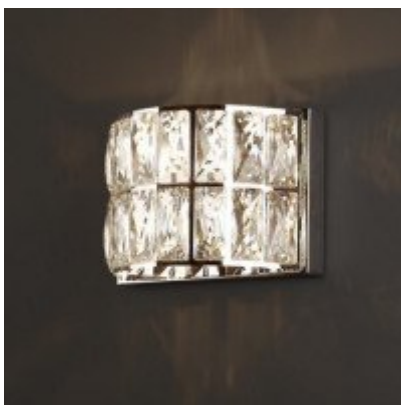

LED lámpa, oldalfali, G9 foglalat, üveg, DIAMANTE II

Diamante oldalfali lámpa

- G9 foglalattal - a fényforrás nem tartozék
- elegáns kinézet, üveg búra

A Diamante lámpatestek (mennyezeti, oldalfali és függőlámpa) egy egyszerű, hengeres forma, amelynek pereme üvegkristályokkal van kitöltve. Az alap körül elhelyezett kristályok gyönyörű tükröződést adnak a falra, mennyezetre, és kifinomult dekorációt jelentenek. A matt üvegből készült alsó lemez elrejtje a fénypontokat, ennek köszönhetően a lámpa lágy, meleg fényel tölti meg a belső teret. Az egyszerűség és a kifinomultság kombinációja teszi a Diamante lámpákat univerzálissá: tökéletesen kiegészítik a minimalista dekorációt és az aszketikusan elrendezett teret, ugyanakkor jól illeszkednek a textúrákban és színekben gazdag belső terekbe.