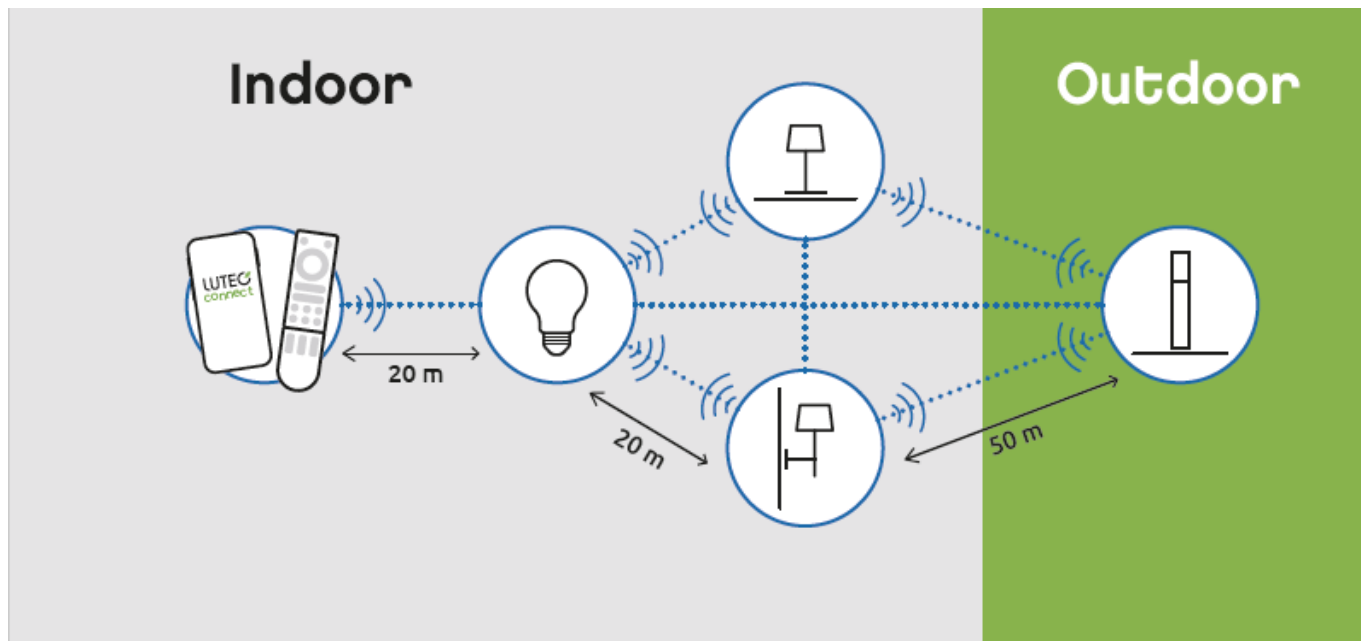

Specifikáció

Általános információk	
Gyártó	Lutec
Gyártó cikkszám (SKU)	8505401446
Jótállás időtartama (év)	2 év
Villamos adatok	
Névleges feszültség	230 V AC
Működési feszültség tartomány (V)	230 AC
Teljesítmény (W vagy W/méter)	4.7
Világítástechnikai adatok	
Szín	RGB-CCT
Fényáram (lumen vagy lm/m)	440
Fény hasznosítás (lumen/Watt)	93