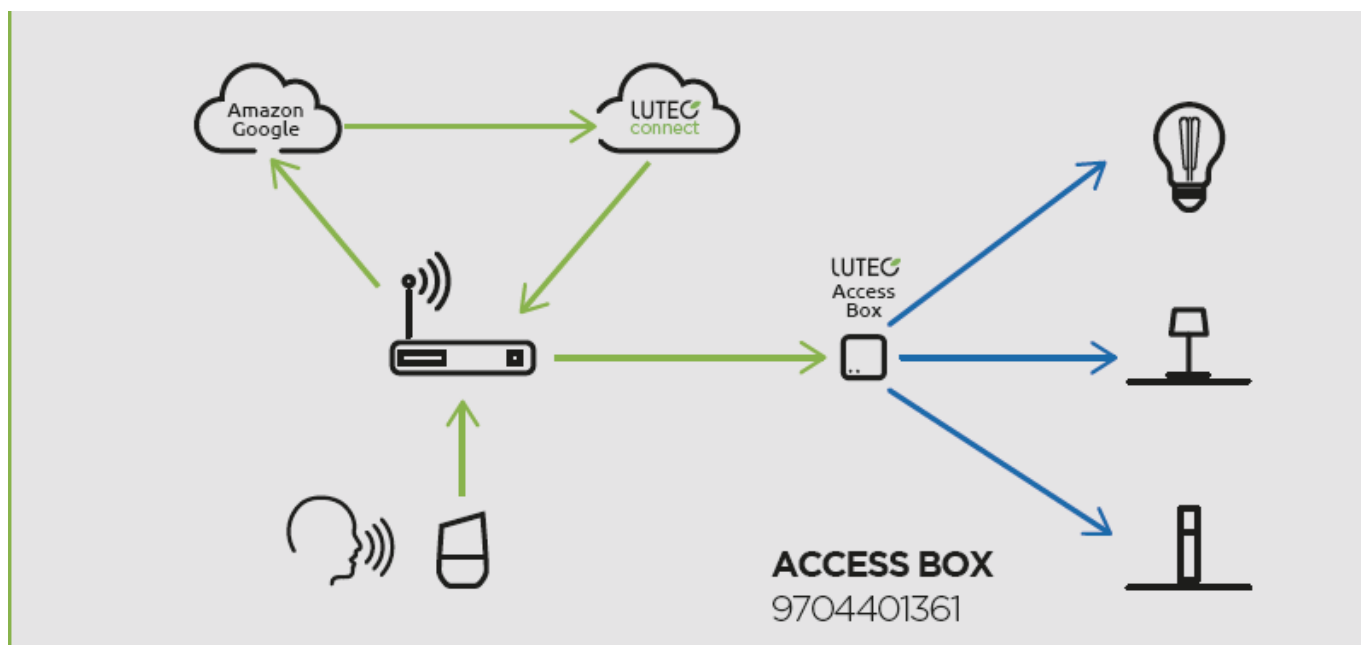

Specifikáció

Általános információk	
Gyártó	Lutec
Gyártó cikkszám (SKU)	8505401446
Jótállás időtartama (év)	2 év
Villamos adatok	
Névleges feszültség	230 V AC
Működési feszültség tartomány (V)	230 AC
Teljesítmény (W vagy W/méter)	4.7
Világítástechnikai adatok	
Szín	RGB-CCT
Fényáram (lumen vagy lm/m)	440
Fény hasznosítás (lumen/Watt)	93