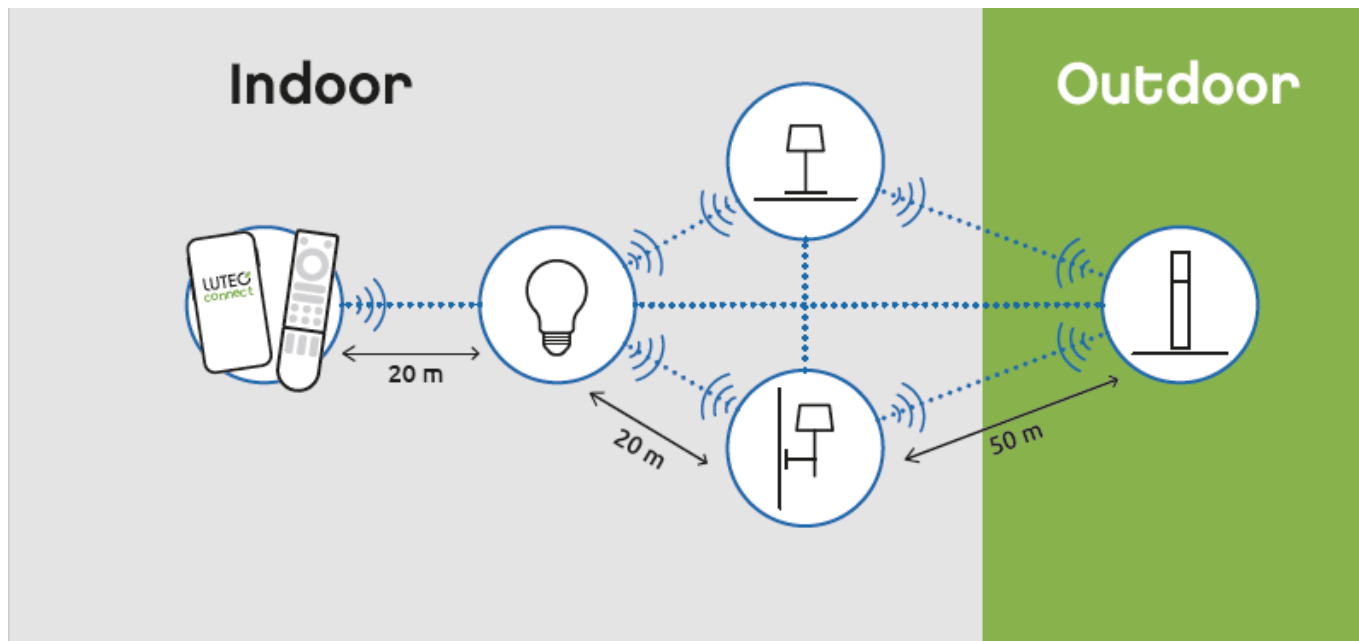

Specifikáció

Általános információk	
Gyártó	Lutec
Gyártó cikkszama (SKU)	8402901012
Jótállás időtartama (év)	2 év
Villamos adatok	
Teljesítmény (W vagy W/méter)	24
Világítástechnikai adatok	
Szín	RGB-CCT
Fényáram (lumen vagy lm/m)	1000
Fény hasznosítás (lumen/Watt)	41
Méret	
Átmérő (mm)	350
Szélesség (mm)	71
Fizikai- és környezeti- adatok	
Szín	Fekete
Forma	Négyzet
Konstrukció és anyag	Műanyag + Alumínium
Környezetállóság (IP kategória)	IP20
Alkalmazás, stílus	
Elhelyezés	Beltéri
Felhasználás helye (elsődleges)	Nappali/szoba
Felhasználás helye (másodlagos)	Konyha/étkező
Szerelhetőség	Falon kívüli
Lámpatípus	Mennyezeti
Stílus	Modern