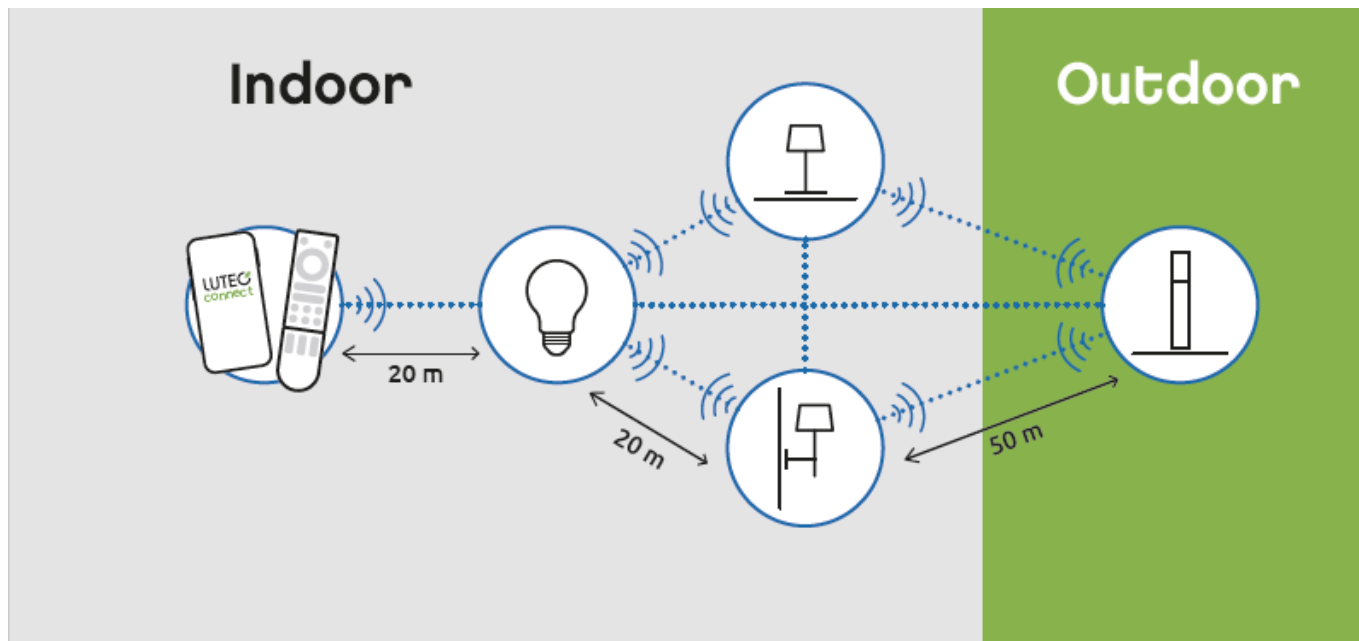

Specifikáció

Általános információk	
Gyártó	Lutec
Gyártó cikkszama (SKU)	8402901446
Jótállás időtartama (év)	2 év
Villamos adatok	
Teljesítmény (W vagy W/méter)	24
Világítástechnikai adatok	
Szín	RGB-CCT
Fényáram (lumen vagy lm/m)	1000
Fény hasznosítás (lumen/Watt)	41
Méret	
Átmérő (mm)	350
Szélesség (mm)	71
Fizikai- és környezeti- adatok	
Szín	Fehér
Forma	Kerek
Konstrukció és anyag	Műanyag + Alumínium
Környezetállóság (IP kategória)	IP20
Alkalmazás, stílus	
Elhelyezés	Beltéri
Felhasználás helye (elsődleges)	Nappali/szoba
Felhasználás helye (másodlagos)	Konyha/étkező
Szerelhetőség	Falon kívüli
Lámpatípus	Mennyezeti
Stílus	Modern