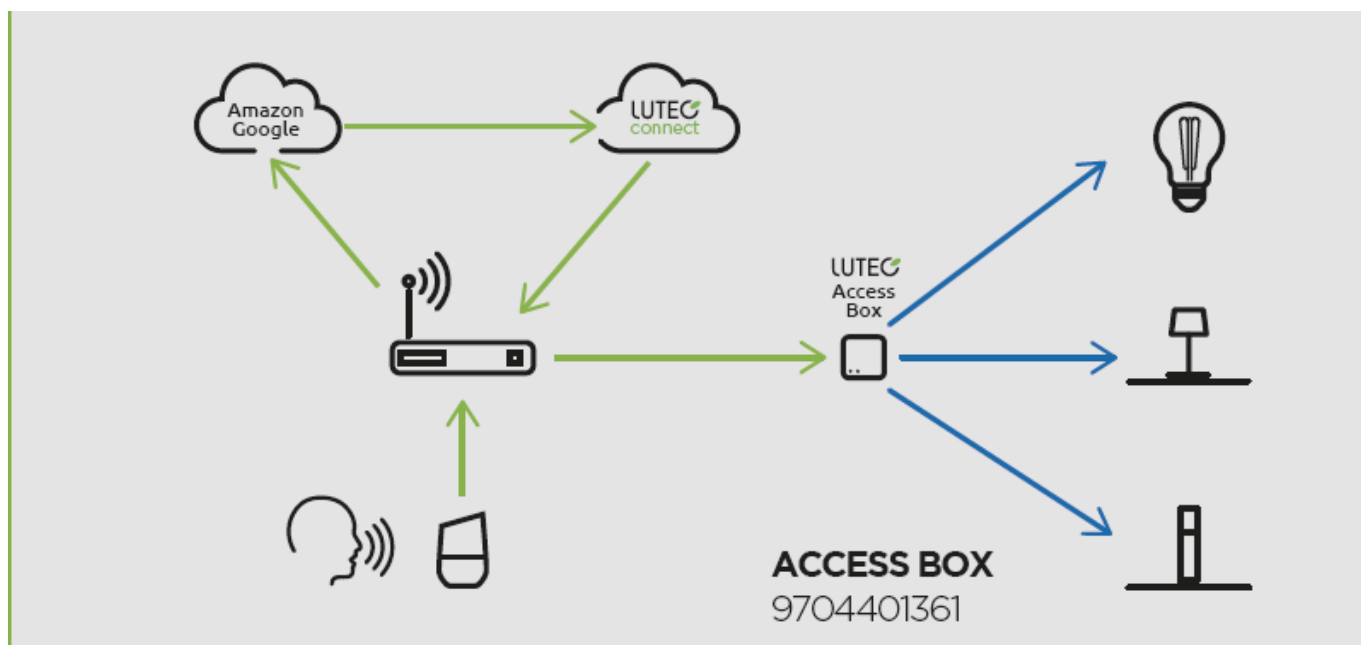

Specifikáció

Általános információk	
Gyártó	Lutec
Gyártó cikkszama (SKU)	8600504012
Jótállás időtartama (év)	2 év
Villamos adatok	
Névleges feszültség	230 V AC
Működési feszültség tartomány (V)	230 AC
Teljesítmény (W vagy W/méter)	24
Világítástechnikai adatok	
Szín	CCT
Fényáram (lumen vagy lm/m)	1200
Fény hasznosítás (lumen/Watt)	50