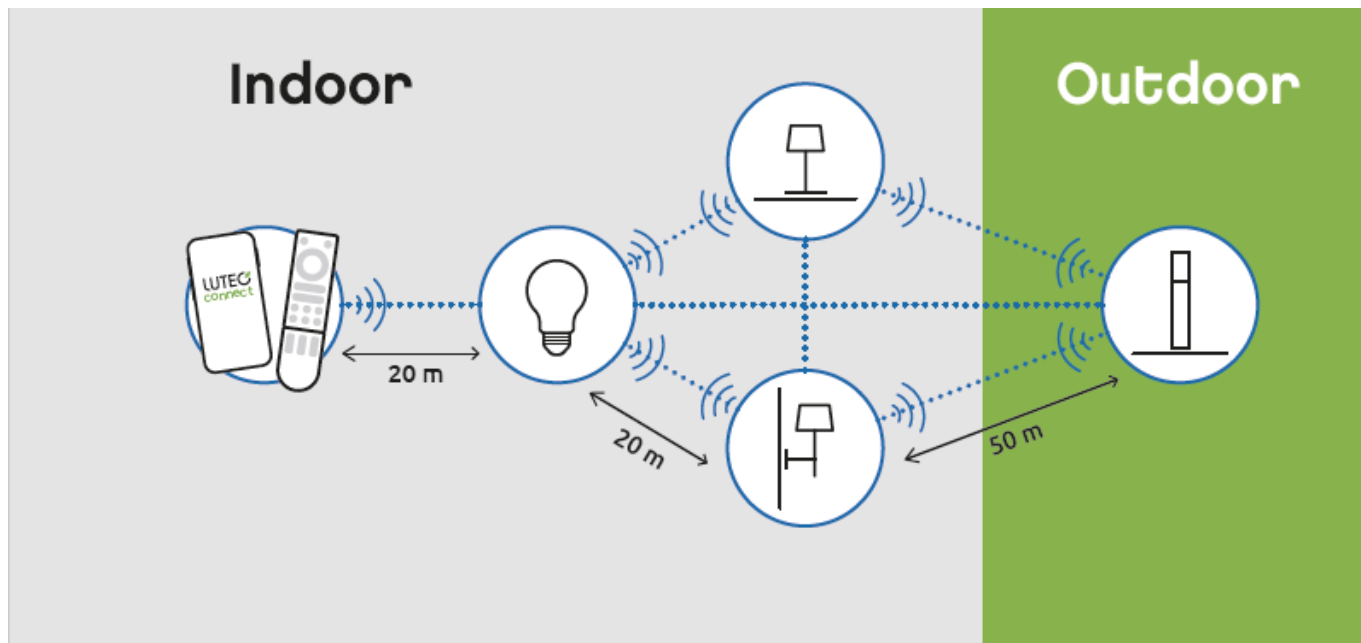

Specifikáció

Általános információk	
Gyártó	Lutec
Gyártó cikkszama (SKU)	8600504012
Jótállás időtartama (év)	2 év
Villamos adatok	
Névleges feszültség	230 V AC
Működési feszültség tartomány (V)	230 AC
Teljesítmény (W vagy W/méter)	24
Világítástechnikai adatok	
Szín	CCT
Fényáram (lumen vagy lm/m)	1200
Fény hasznosítás (lumen/Watt)	50