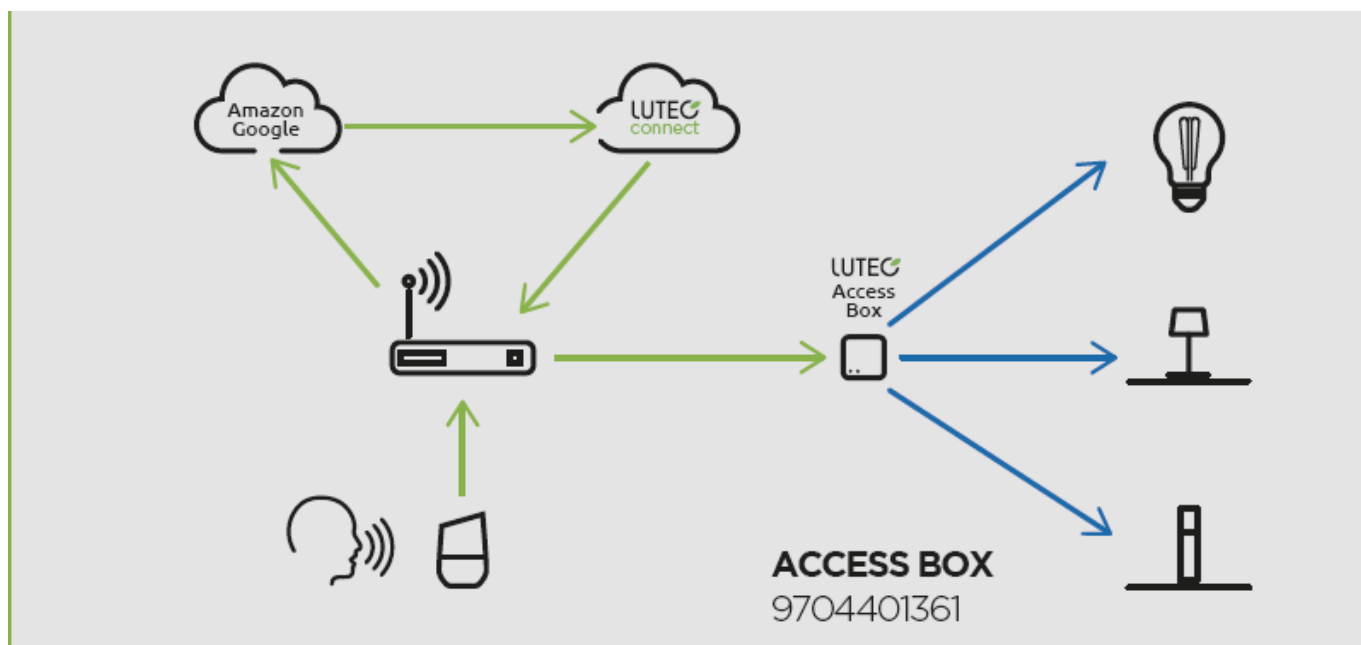

### LUTEC CONNECT LED spot lámpatest

STANOS beltéri spot lámpa, amely a LUTEC CONNECT család tagja.

- CCT - állítható fehér színhőmérséklettel (2700-6500K)
- Dimmelhető - fényerőszabályozható
- Vezérlés: Bluetooth (MESH) kapcsolaton keresztül applikációval illetve távirányítóval (külön rendelhető). Lutec Access Box hozzáadásával hanggal is vezérelhető, hiszen kompatibilis az Amazon Alexa és Google Assistant eszközökkel.

### Mit kell tudni a Lutec Connectről?

A Lutec Connect lámpacsaládban széles körben találunk beltéri és kültéri LED fényforrásokat, amelyek vezérlése **Bluetooth (MESH)** kapcsolaton történik. Működésükhöz nem kell más mint egy ingyenesen letöltött **Lutec Connect applikáció** vagy egy **LUTEC Connect távirányító**. A lámpák **Tuya támogatással rendelkeznek**, így kompatibilisek a Lutec korábbi Tuya vezérlésű LED lámpáival is.

- **Könnyen beüzemelhető:** Az applikáció letöltése után, egy gyors regisztrációt követően már vezérelheted is LED lámpáidat.
- Minden funkció elérhető **internetes kapcsolat nélkül** - Bluetooth Mesh
- **Gyors és stabil** Bluetooth kapcsolat
- Akár **100 fényforrásig bővíthető** a rendszer
- **Kültéren és beltéren** gond nélkül használható
- Mesh technológia segítségével akár **50 méteres távolságból is** vezérelhető.
- **Biztonságos** - nincs felhő amiben adataidat tárolnod kell
- **Családbarát megoldás** - applikációval bárki vezérelheti saját eszközéről, de a hagyományosabb távirányítós megoldás is választható

Lutec Access Box hozzáadásával hanggal is vezérelhető, hiszen kompatibilis az Amazon Alexa és Google Assistant eszközökkel.