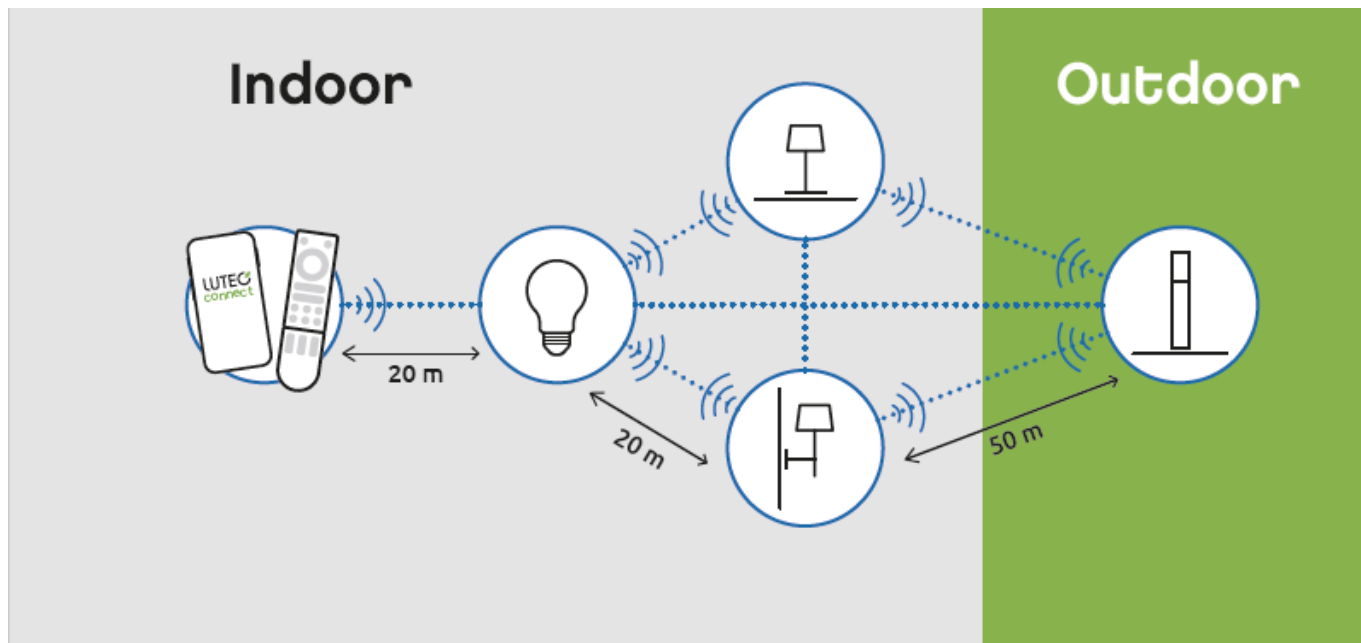

Specifikáció

Általános információk	
Gyártó	Lutec
Gyártó cikkszám (SKU)	8600504012
Jótállás időtartama (év)	2 év
Villamos adatok	
Névleges feszültség	230 V AC
Működési feszültség tartomány (V)	230 AC
Teljesítmény (W vagy W/méter)	24
Világítástechnikai adatok	
Szín	CCT
Fényáram (lumen vagy lm/m)	1200
Fény hasznosítás (lumen/Watt)	50