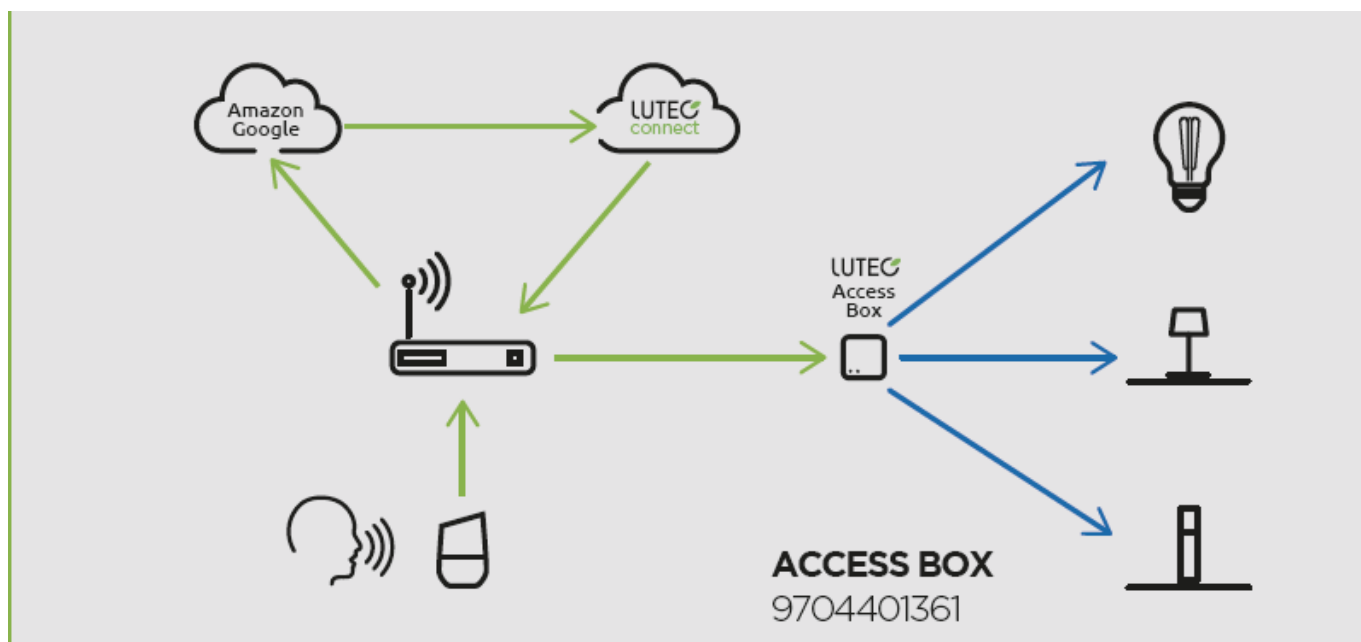

Specifikáció

Általános információk	
Gyártó	Lutec
Gyártó cikkszám (SKU)	8600502446
Jótállás időtartama (év)	2 év
Villamos adatok	
Névleges feszültség	230 V AC
Működési feszültség tartomány (V)	230 AC
Teljesítmény (W vagy W/méter)	16
Világítástechnikai adatok	
Szín	CCT
Fényáram (lumen vagy lm/m)	800
Fény hasznosítás (lumen/Watt)	50