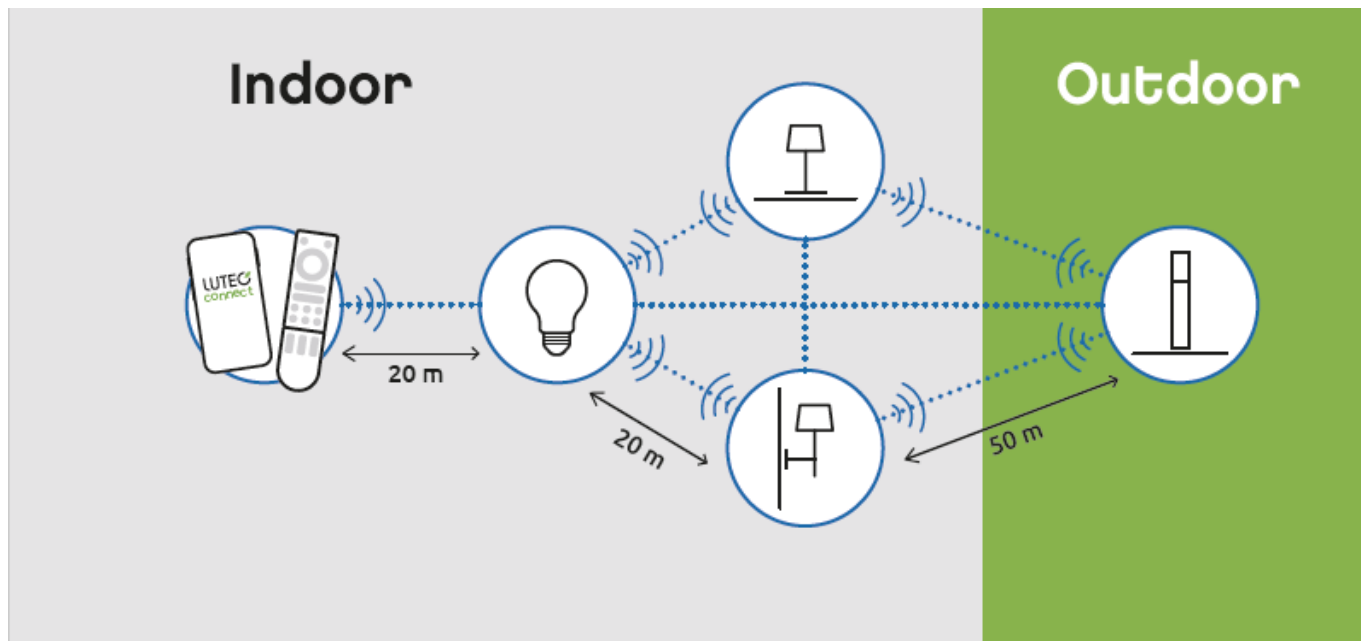

Specifikáció

Általános információk	
Gyártó	Lutec
Gyártó cikkszám (SKU)	8600502446
Jótállás időtartama (év)	2 év
Villamos adatok	
Névleges feszültség	230 V AC
Működési feszültség tartomány (V)	230 AC
Teljesítmény (W vagy W/méter)	16
Világítástechnikai adatok	
Szín	CCT
Fényáram (lumen vagy lm/m)	800
Fény hasznosítás (lumen/Watt)	50