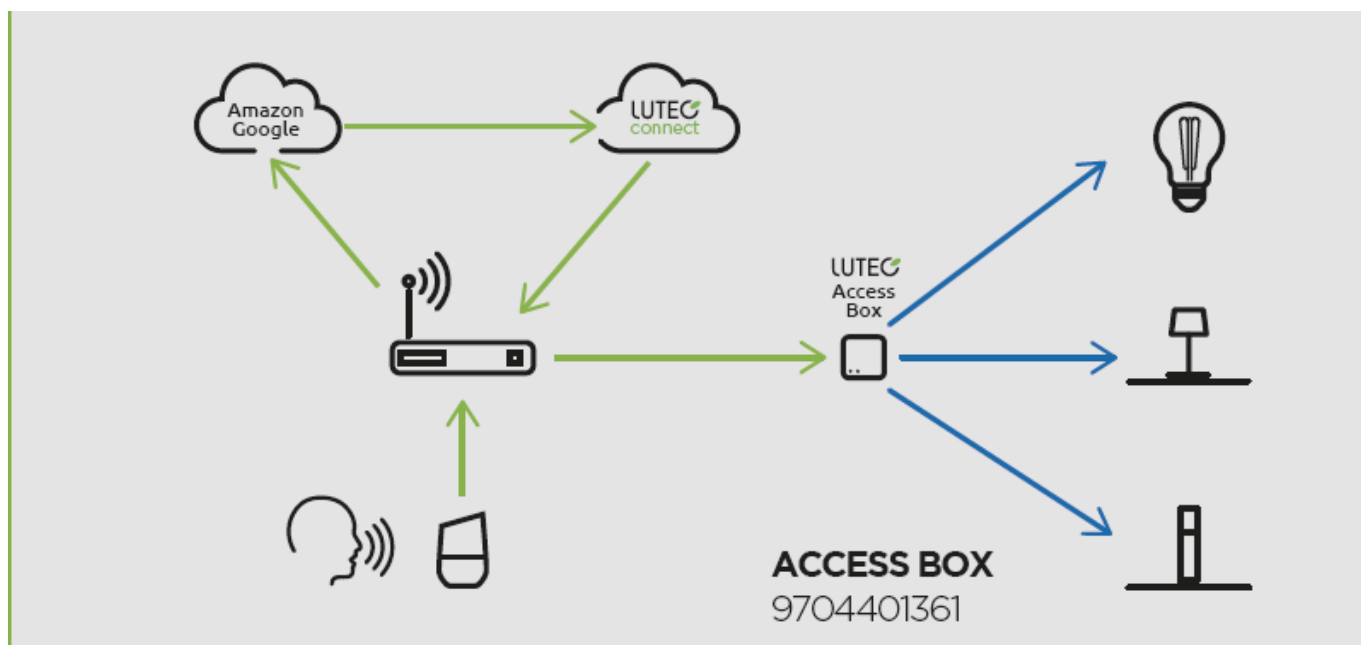

Specifikáció

Általános információk	
Gyártó	Lutec
Gyártó cikkszám (SKU)	8600502012
Jótállás időtartama (év)	2 év
Villamos adatok	
Névleges feszültség	230 V AC
Működési feszültség tartomány (V)	230 AC
Teljesítmény (W vagy W/méter)	16
Világítástechnikai adatok	
Szín	CCT
Fényáram (lumen vagy lm/m)	800
Fény hasznosítás (lumen/Watt)	50