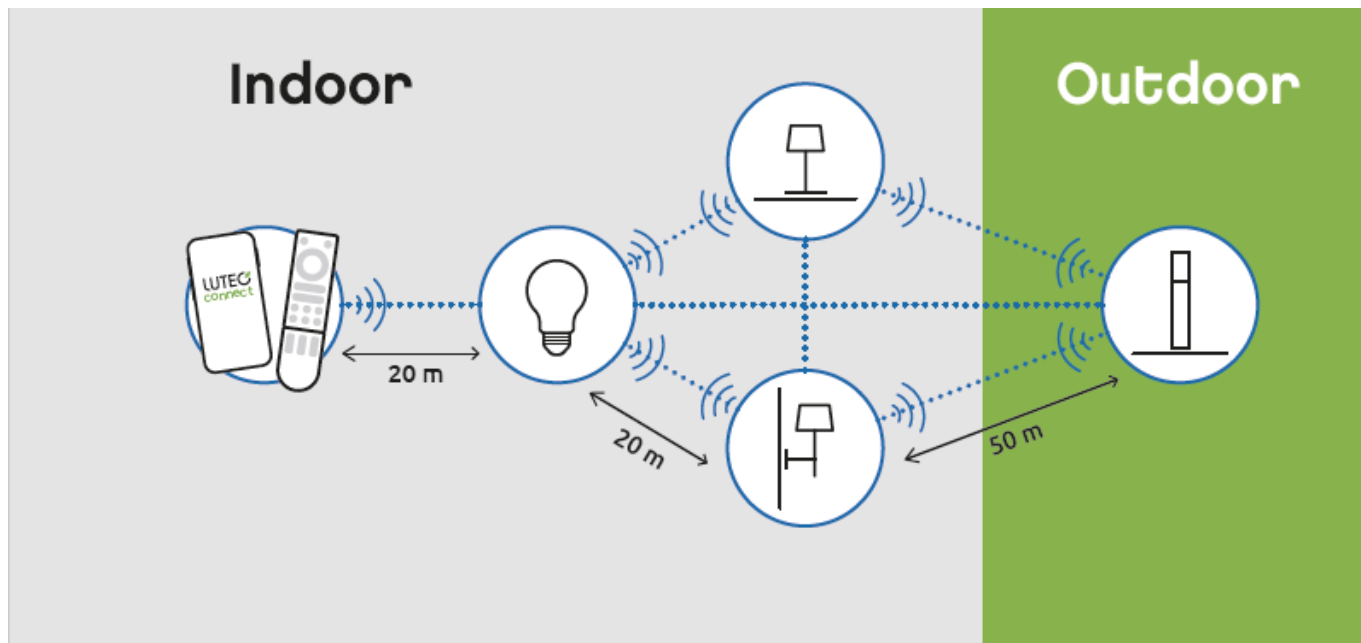

Specifikáció

Általános információk	
Gyártó	Lutec
Gyártó cikkszám (SKU)	8600502012
Jótállás időtartama (év)	2 év
Villamos adatok	
Névleges feszültség	230 V AC
Működési feszültség tartomány (V)	230 AC
Teljesítmény (W vagy W/méter)	16
Világítástechnikai adatok	
Szín	CCT
Fényáram (lumen vagy lm/m)	800
Fény hasznosítás (lumen/Watt)	50