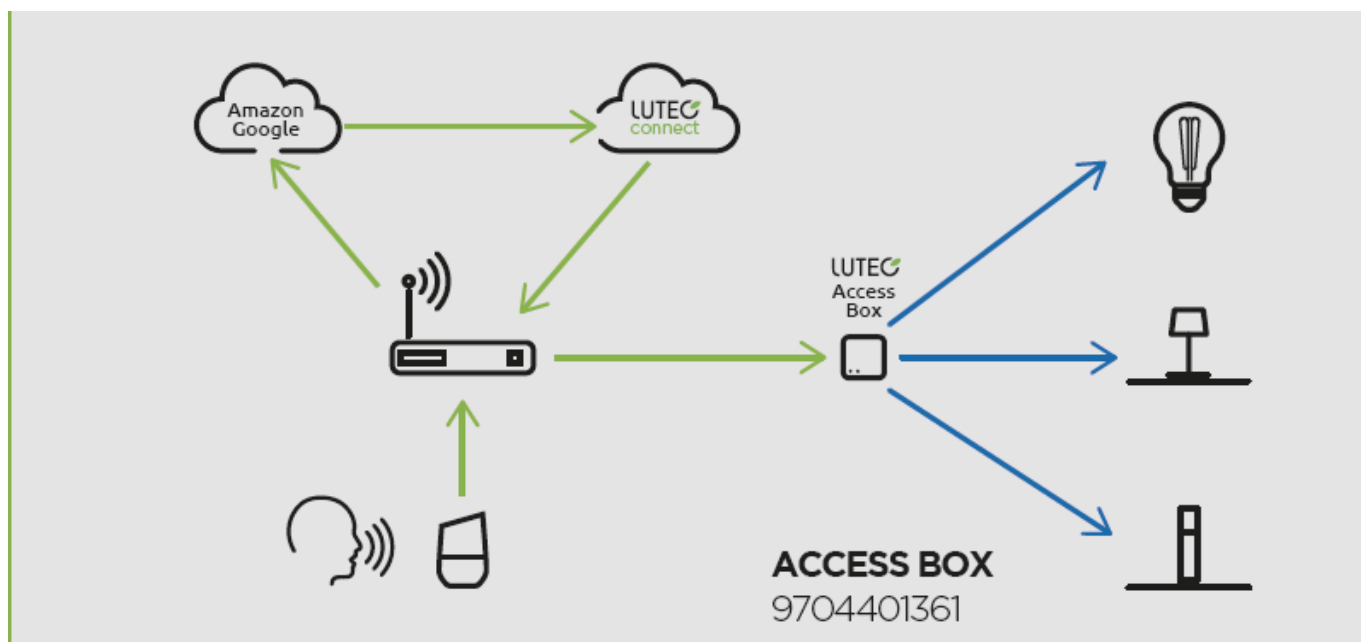

Specifikáció

Általános információk	
Gyártó	Lutec
Gyártó cikkszama (SKU)	8600501446
Jótállás időtartama (év)	2 év
Villamos adatok	
Névleges feszültség	230 V AC
Működési feszültség tartomány (V)	230 AC
Teljesítmény (W vagy W/méter)	8
Világítástechnikai adatok	
Szín	CCT
Fényáram (lumen vagy lm/m)	400
Fény hasznosítás (lumen/Watt)	50