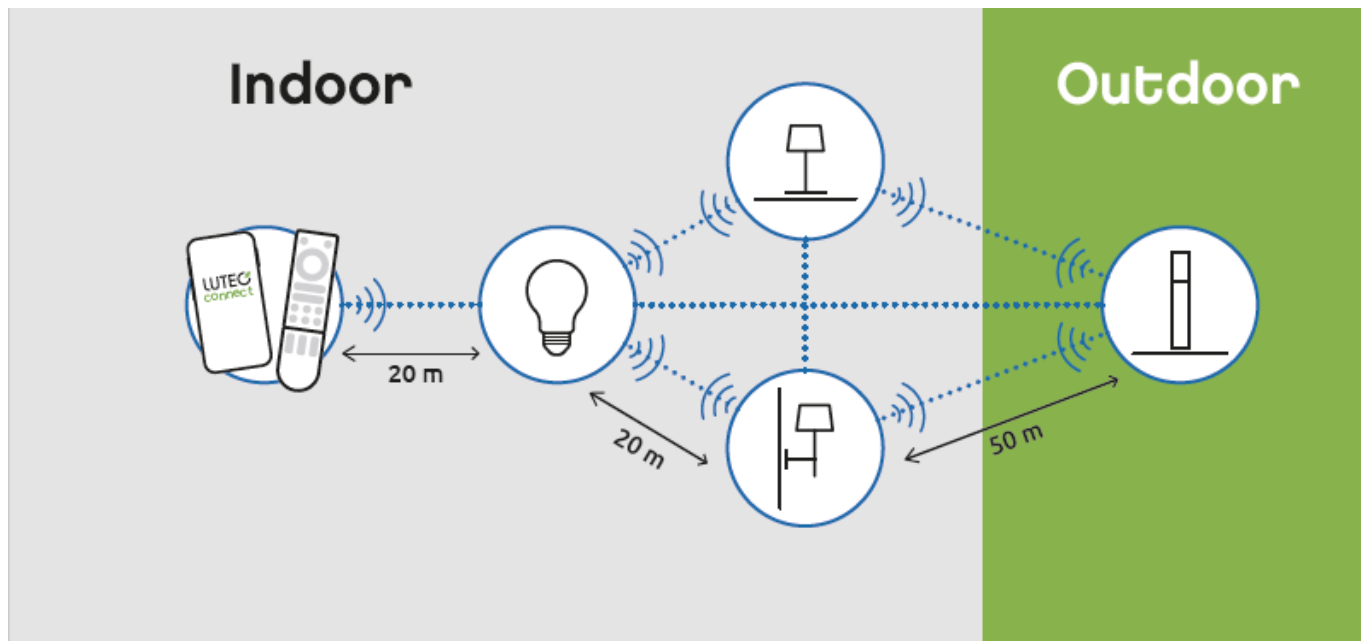

Specifikáció

Általános információk	
Gyártó	Lutec
Gyártó cikkszama (SKU)	8600501446
Jótállás időtartama (év)	2 év
Villamos adatok	
Névleges feszültség	230 V AC
Működési feszültség tartomány (V)	230 AC
Teljesítmény (W vagy W/méter)	8
Világítástechnikai adatok	
Szín	CCT
Fényáram (lumen vagy lm/m)	400
Fény hasznosítás (lumen/Watt)	50