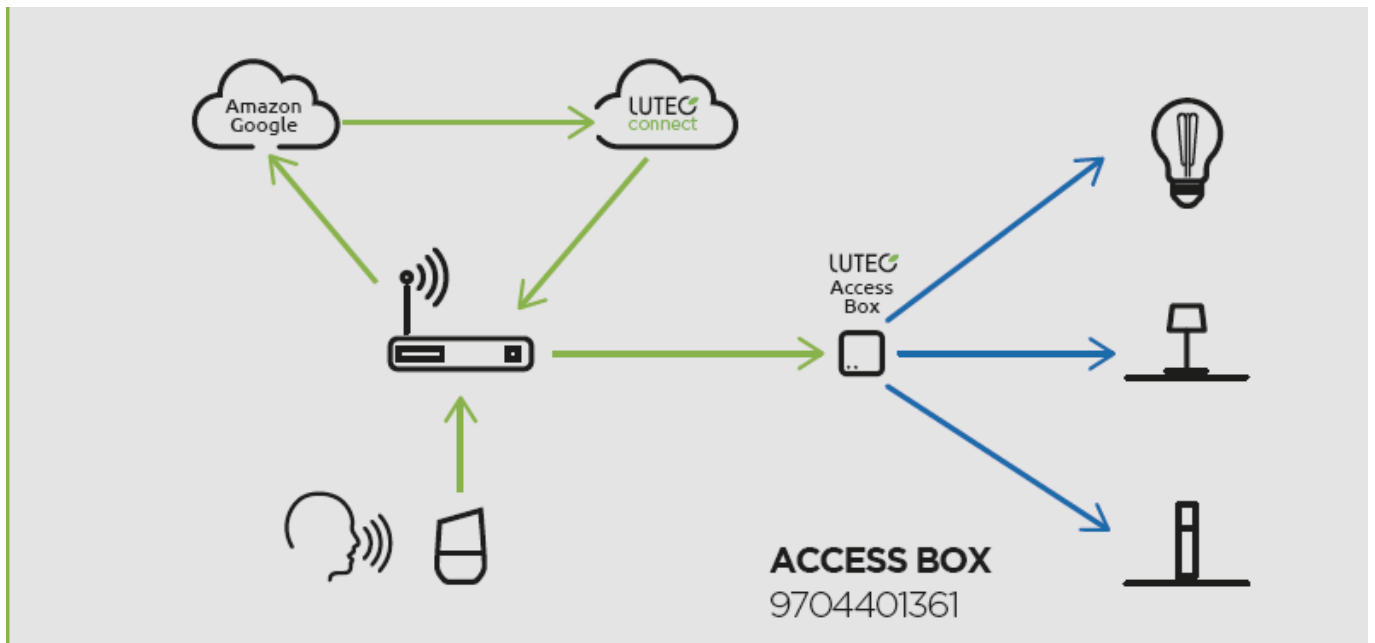

Specifikáció

Általános információk	
Gyártó	Lutec
Gyártó cikkszám (SKU)	8600501012
Jótállás időtartama (év)	2 év
Villamos adatok	
Névleges feszültség	230 V AC
Működési feszültség tartomány (V)	230 AC
Teljesítmény (W vagy W/méter)	8
Világítástechnikai adatok	
Szín	CCT
Fényáram (lumen vagy lm/m)	400
Fény hasznosítás (lumen/Watt)	50