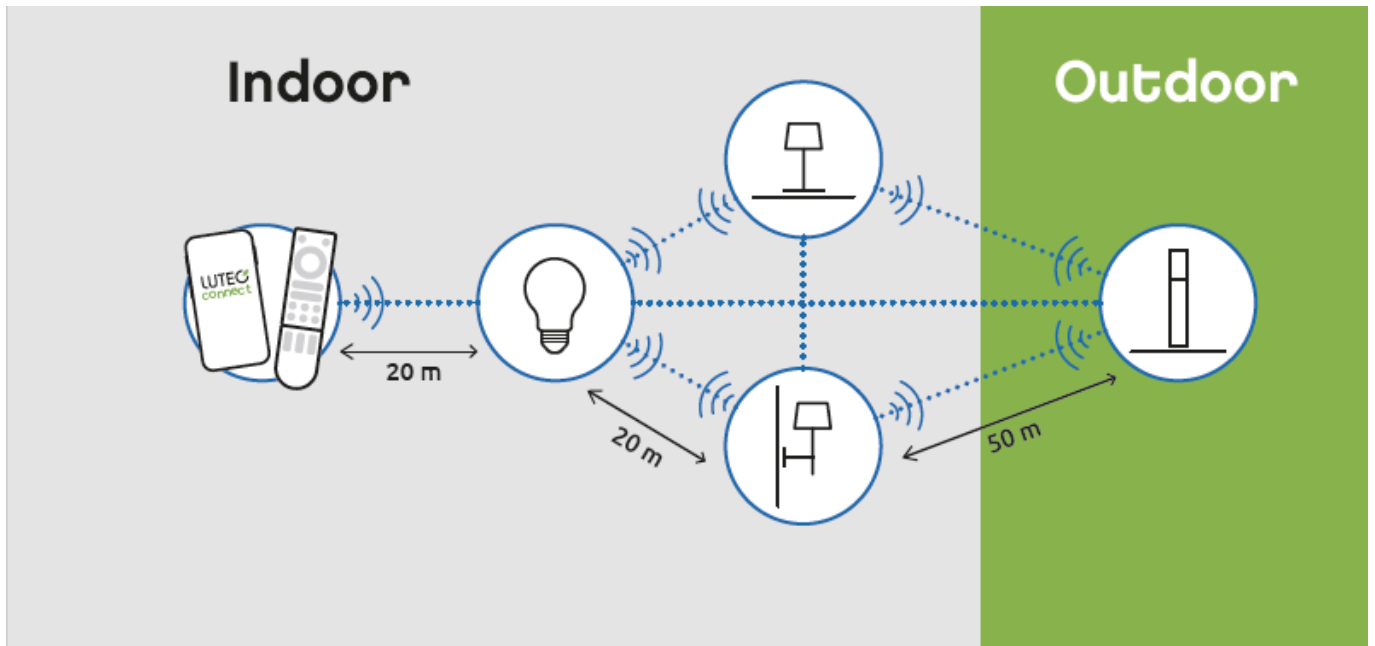

Specifikáció

Általános információk	
Gyártó	Lutec
Gyártó cikkszama (SKU)	8600501012
Jótállás időtartama (év)	2 év
Villamos adatok	
Névleges feszültség	230 V AC
Működési feszültség tartomány (V)	230 AC
Teljesítmény (W vagy W/méter)	8
Világítástechnikai adatok	
Szín	CCT
Fényáram (lumen vagy lm/m)	400
Fény hasznosítás (lumen/Watt)	50