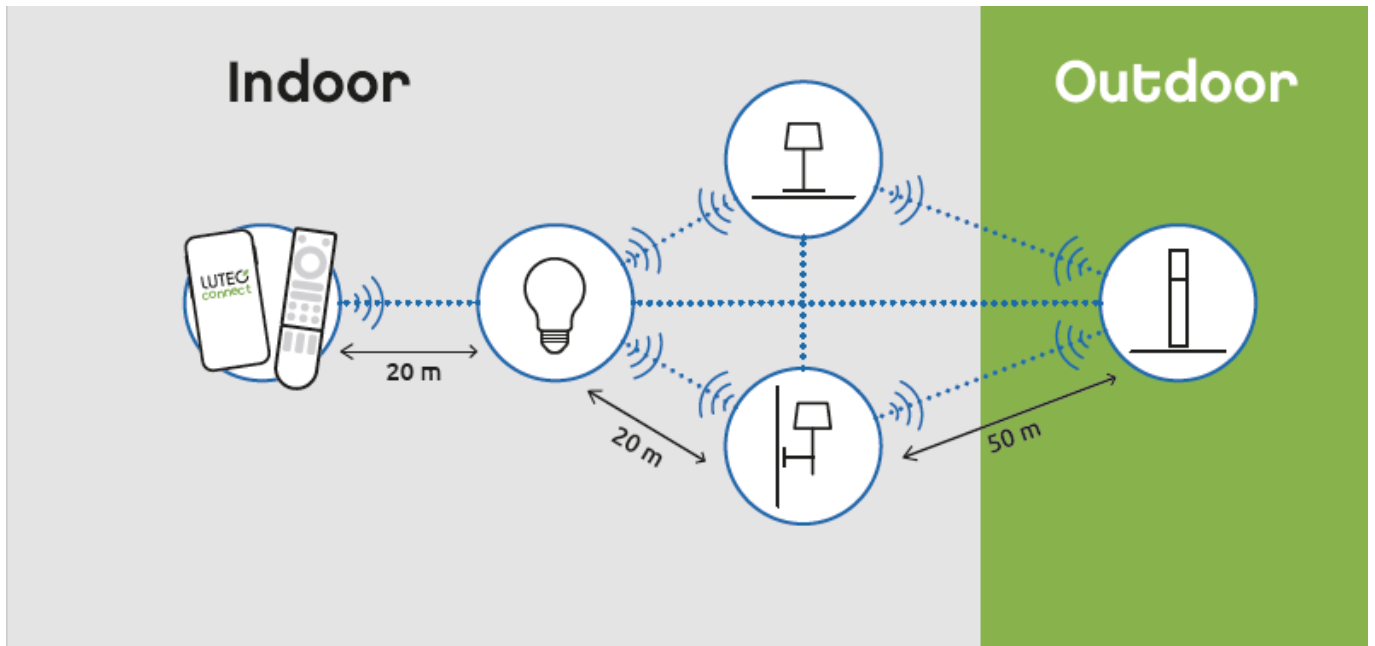

Specifikáció

Általános információk	
Gyártó	Lutec
Gyártó cikkszám (SKU)	8600501012
Jótállás időtartama (év)	2 év
Villamos adatok	
Névleges feszültség	230 V AC
Működési feszültség tartomány (V)	230 AC
Teljesítmény (W vagy W/méter)	8
Világítástechnikai adatok	
Szín	CCT
Fényáram (lumen vagy lm/m)	400
Fény hasznosítás (lumen/Watt)	50