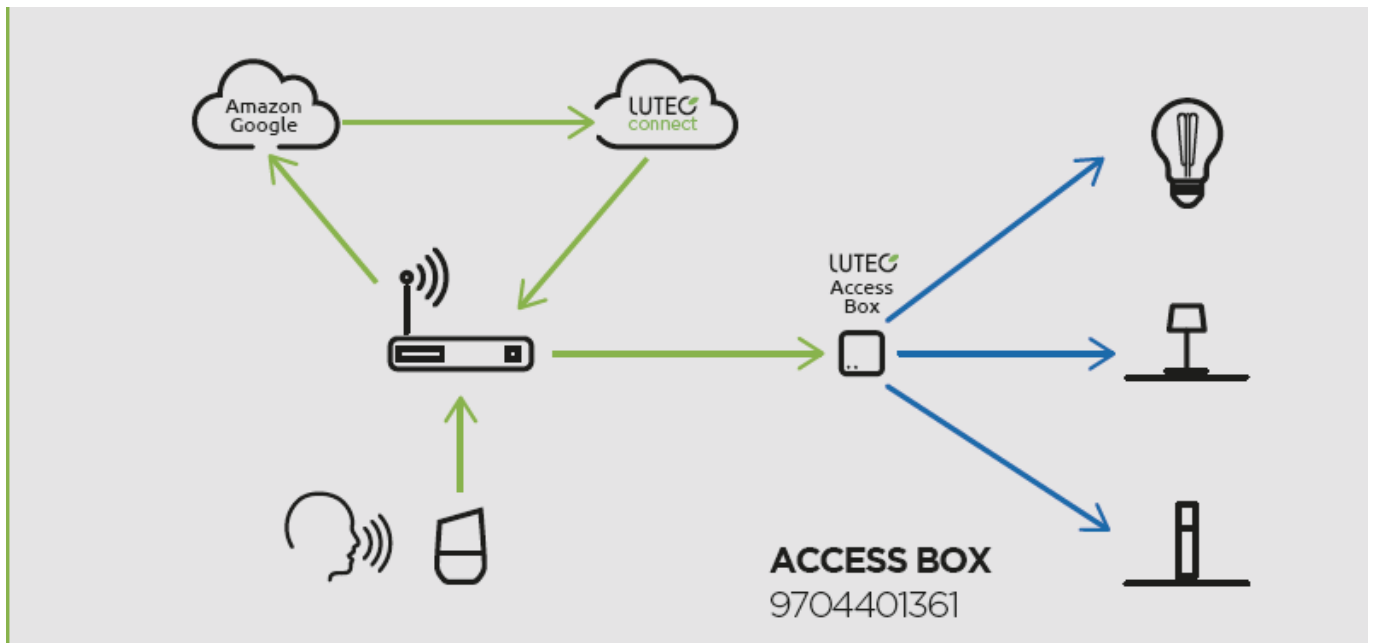

### LUTEC CONNECT LED spot lámpatest

STANOS beltéri spot lámpa, amely a LUTEC CONNECT család tagja.

- CCT - állítható fehér színhőmérséklettel (2700-6500K)
- Dimmelhető - fényerőszabályozható
- Vezérlés: Bluetooth (MESH) kapcsolaton keresztül applikációval illetve távirányítóval (külön rendelhető). Lutec Access Box hozzáadásával hanggal is vezérelhető, hiszen kompatibilis az Amazon Alexa és Google Assistant eszközökkel.

### Mit kell tudni a Lutec Connectről?

A Lutec Connect lámpacsaládban széles körben találunk beltéri és kültéri LED fényforrásokat, amelyek vezérlése **Bluetooth (MESH)** kapcsolaton történik. Működésükhöz nem kell más mint egy ingyenesen letöltött **Lutec Connect applikáció** vagy egy **LUTEC Connect távirányító**. A lámpák **Tuya támogatással rendelkeznek**, így kompatibilisek a Lutec korábbi Tuya vezérlésű LED lámpáival is.

- **Könnyen beüzemelhető:** Az applikáció letöltése után, egy gyors regisztrációt követően már vezérelheted is LED lámpáidat.
- Minden funkció elérhető **internetes kapcsolat nélkül** - Bluetooth Mesh
- **Gyors és stabil** Bluetooth kapcsolat
- Akár **100 fényforrásig bővíthető** a rendszer
- **Kültéren és beltéren** gond nélkül használható
- Mesh technológia segítségével akár **50 méteres távolságból is** vezérelhető.
- **Biztonságos** - nincs felhő amiben adataidat tárolnod kell
- **Családbarát megoldás** - applikációval bárki vezérelheti saját eszközéről, de a hagyományosabb távirányítós megoldás is választható

Lutec Access Box hozzáadásával hanggal is vezérelhető, hiszen kompatibilis az Amazon Alexa és Google Assistant eszközökkel.