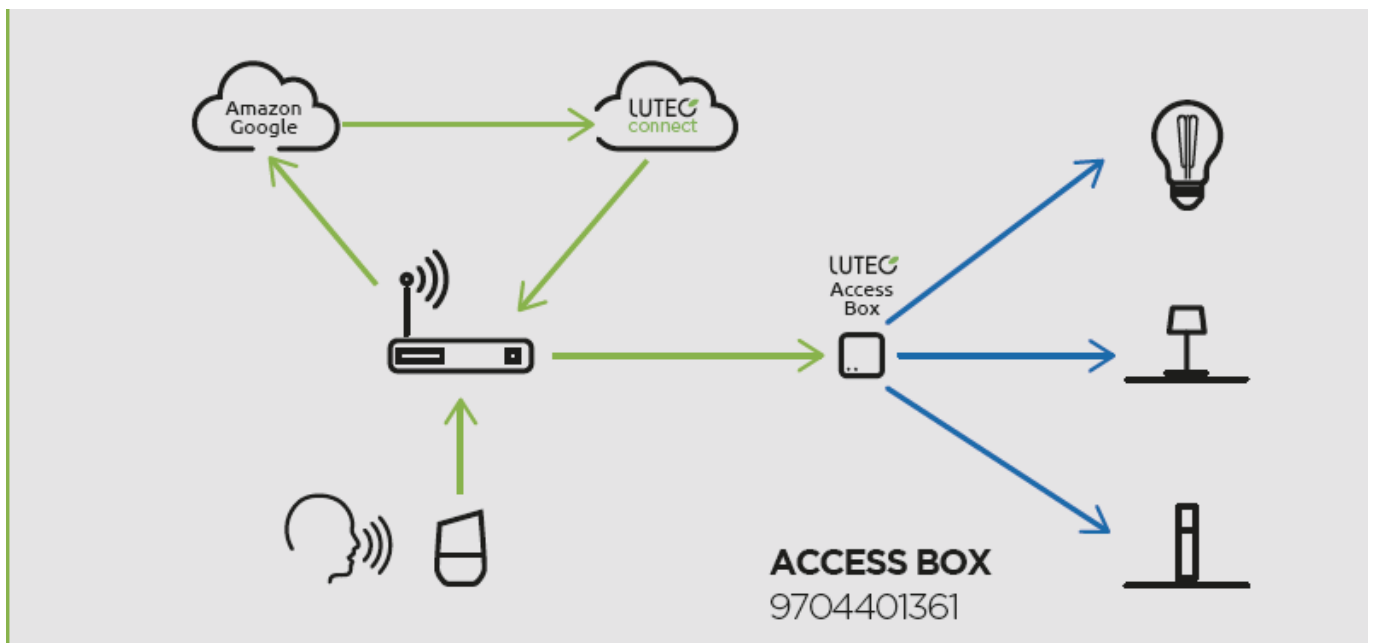

Specifikáció

Általános információk	
Gyártó	Lutec
Gyártó cikkszám (SKU)	8304801012
Jótállás időtartama (év)	2 év
Villamos adatok	
Névleges feszültség	230 V AC
Működési feszültség tartomány (V)	230 AC
Teljesítmény (W vagy W/méter)	4.7
Világítástechnikai adatok	
Szín	RGB-CCT
Fényáram (lumen vagy lm/m)	440
Fény hasznosítás (lumen/Watt)	93