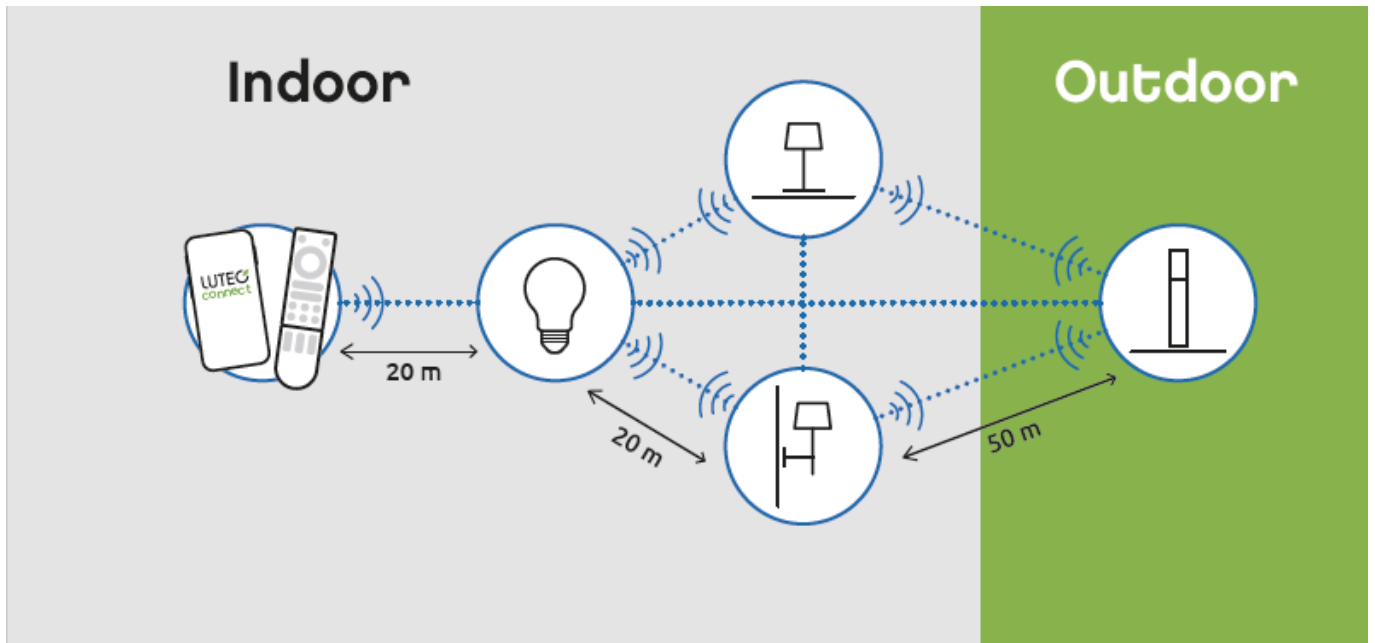

Specifikáció

Általános információk	
Gyártó	Lutec
Gyártó cikkszám (SKU)	8304801012
Jótállás időtartama (év)	2 év
Villamos adatok	
Névleges feszültség	230 V AC
Működési feszültség tartomány (V)	230 AC
Teljesítmény (W vagy W/méter)	4.7
Világítástechnikai adatok	
Szín	RGB-CCT
Fényáram (lumen vagy lm/m)	440
Fény hasznosítás (lumen/Watt)	93