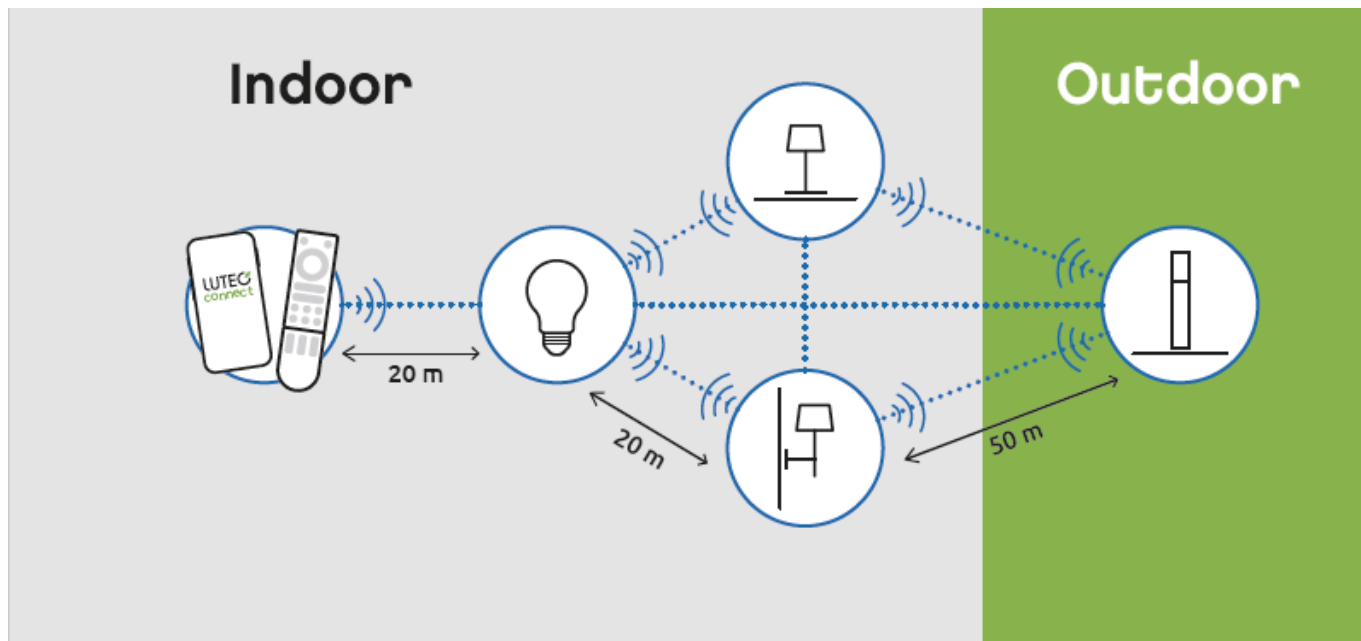

Specifikáció

Általános információk	
Gyártó	Lutec
Gyártó cikkszama (SKU)	8501801361
Jótállás időtartama (év)	2 év
Villamos adatok	
Névleges feszültség	230 V AC
Működési feszültség tartomány (V)	230 AC
Teljesítmény (W vagy W/méter)	9
Világítástechnikai adatok	
Szín	RGB-CCT
Fényáram (lumen vagy lm/m)	600
Fény hasznosítás (lumen/Watt)	66