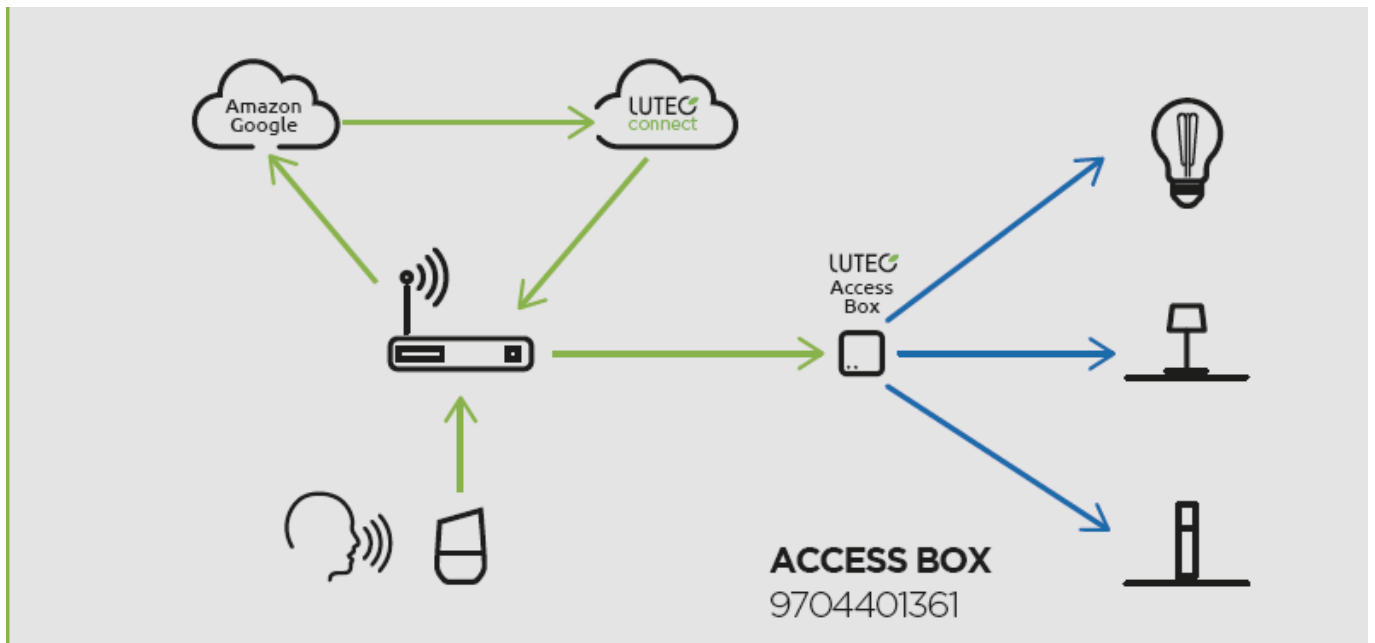

Specifikáció

Általános információk	
Gyártó	Lutec
Gyártó cikkszám (SKU)	8501801361
Jótállás időtartama (év)	2 év
Villamos adatok	
Névleges feszültség	230 V AC
Működési feszültség tartomány (V)	230 AC
Teljesítmény (W vagy W/méter)	9
Világítástechnikai adatok	
Szín	RGB-CCT
Fényáram (lumen vagy lm/m)	600
Fény hasznosítás (lumen/Watt)	66