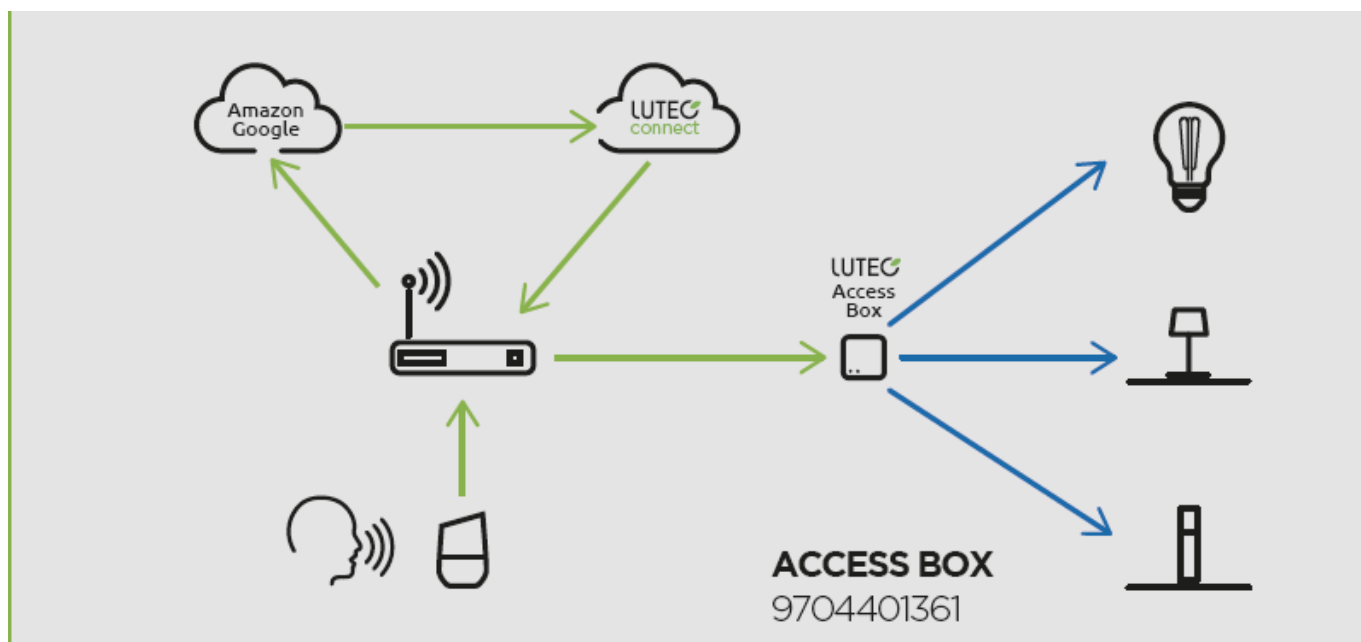

### Alkalmazás:

- otthon
- hálószobában éjjeli lámpaként
- dolgozó sarokban asztali lámpaként

### Mit kell tudni a Lutec Connectről?

A Lutec Connect lámpacsaládban széles körben találunk kültéri LED fényforrásokat, amelyek vezérlése **Bluetooth (MESH)** kapcsolaton történik. Működésükhöz nem kell más mint egy ingyenesen letöltött **Lutec Connect applikáció** vagy egy **LUTEC Connect távirányító**. A lámpák **Tuya támogatással rendelkeznek**, így kompatibilisek a Lutec korábbi Tuya vezérlésű LED lámpáival is.

- **Könnyen beüzemelhető:** Az applikáció letöltése után, egy gyors regisztrációt követően már vezérelheted is LED lámpáidat.
- Minden funkció elérhető **internetes kapcsolat nélkül** - Bluetooth Mesh
- **Gyors és stabil** Bluetooth kapcsolat
- Akár **100 fényforrásig bővíthető** a rendszer
- **Kültéren és beltéren** gond nélkül használható
- Mesh technológia segítségével akár **50 méteres távolságból is** vezérelhető.
- **Biztonságos** - nincs felhő amiben adataidat tárolnod kell
- **Családbarát megoldás** - applikációval bárki vezérelheti saját eszközéről, de a hagyományosabb távirányítós megoldás is választható

Lutec Access Box hozzáadásával hanggal is vezérelhető, hiszen kompatibilis az Amazon Alexa és Google Assistant eszközökkel.