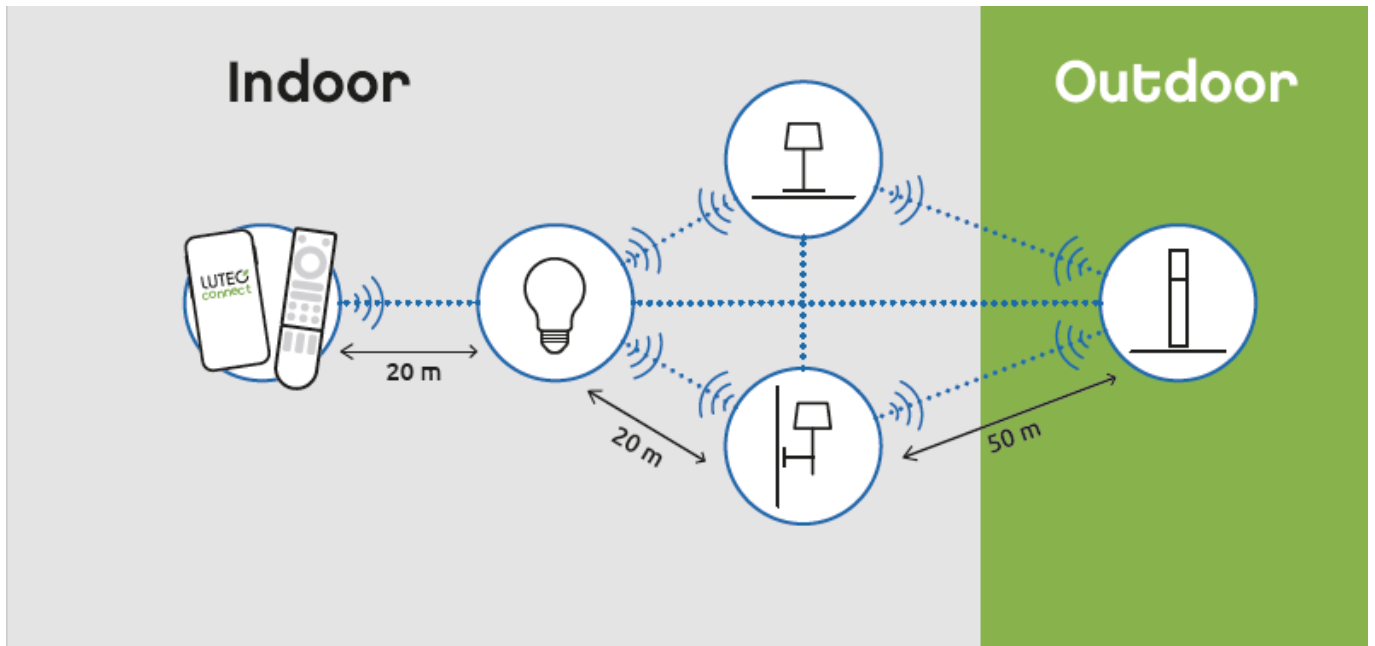

Specifikáció

Általános információk	
Gyártó	Lutec
Gyártó cikkszám (SKU)	8501801361
Jótállás időtartama (év)	2 év
Villamos adatok	
Névleges feszültség	230 V AC
Működési feszültség tartomány (V)	230 AC
Teljesítmény (W vagy W/méter)	9
Világítástechnikai adatok	
Szín	RGB-CCT
Fényáram (lumen vagy lm/m)	600
Fény hasznosítás (lumen/Watt)	66