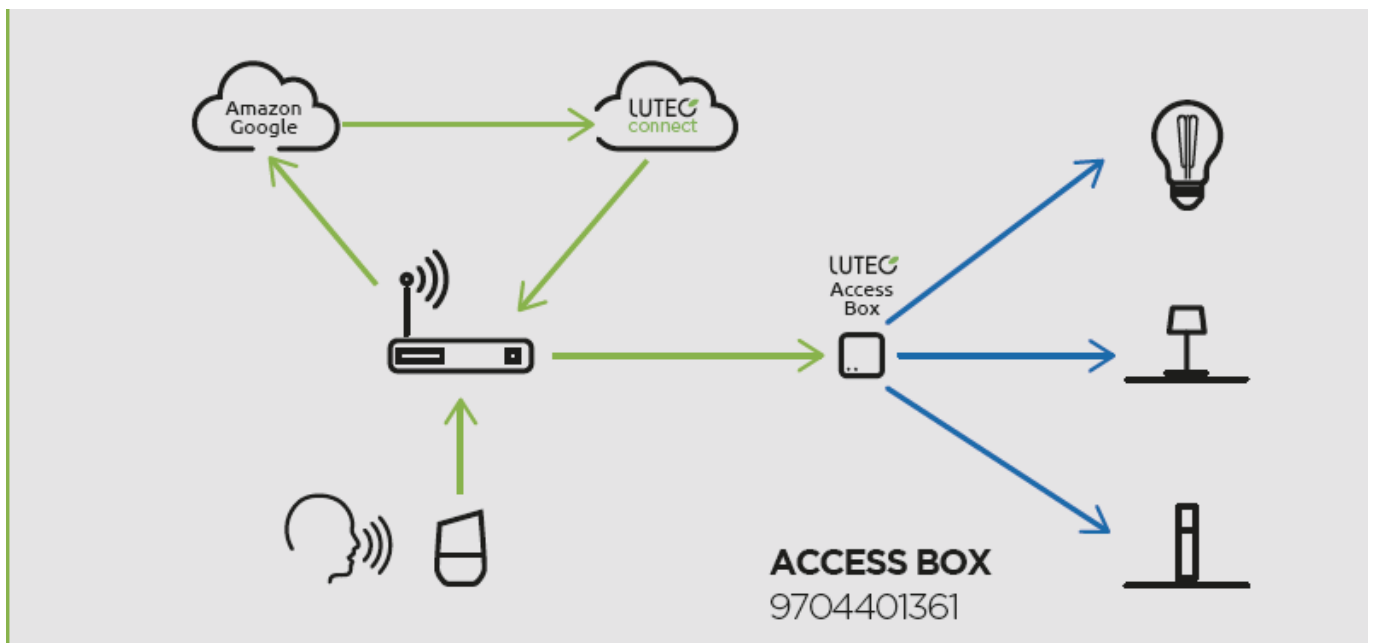

Specifikáció

Általános információk	
Gyártó	Lutec
Gyártó cikkszám (SKU)	6501702330
Jótállás időtartama (év)	2 év
Villamos adatok	
Névleges feszültség	230 V AC
Működési feszültség tartomány (V)	230 AC
Akkumulátor	3,7 V 2200 mAh
Teljesítmény (W vagy W/méter)	3.3
Világítástechnikai adatok	
Szín	RGB-CCT
Fényáram (lumen vagy lm/m)	200