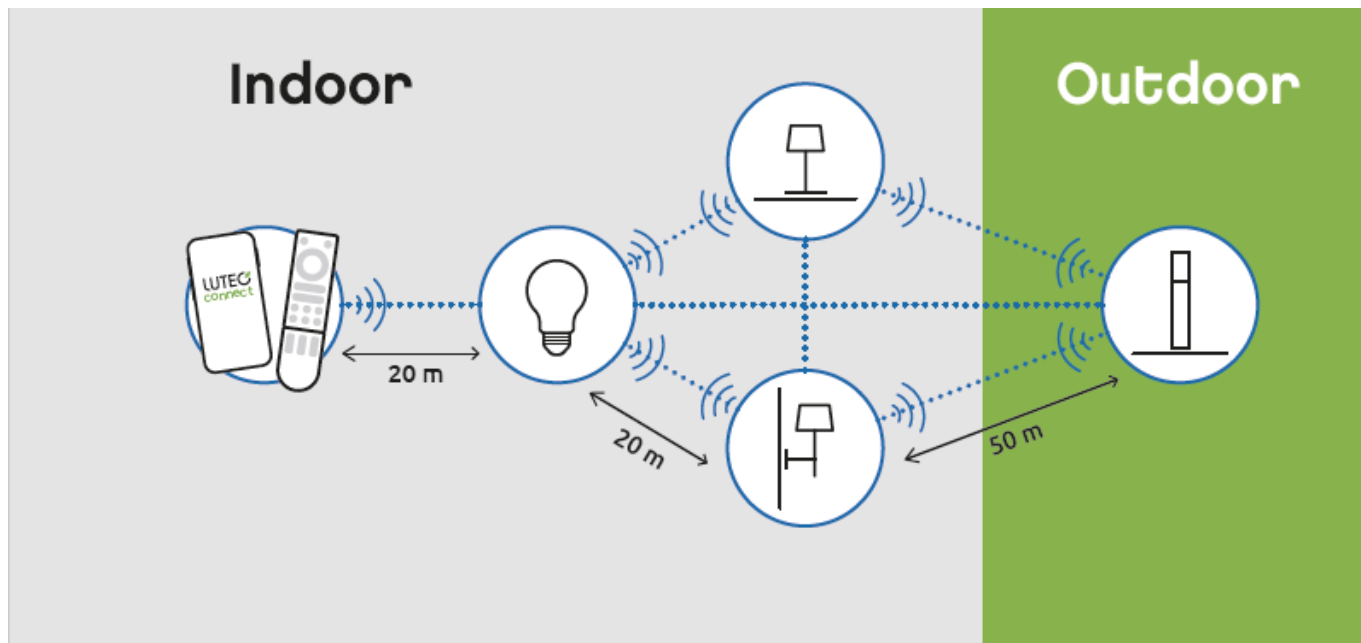

Specifikáció

Általános információk	
Gyártó	Lutec
Gyártó cikkszám (SKU)	6501702330
Jótállás időtartama (év)	2 év
Villamos adatok	
Névleges feszültség	230 V AC
Működési feszültség tartomány (V)	230 AC
Akkumulátor	3,7 V 2200 mAh
Teljesítmény (W vagy W/méter)	3.3
Világítástechnikai adatok	
Szín	RGB-CCT
Fényáram (lumen vagy lm/m)	200