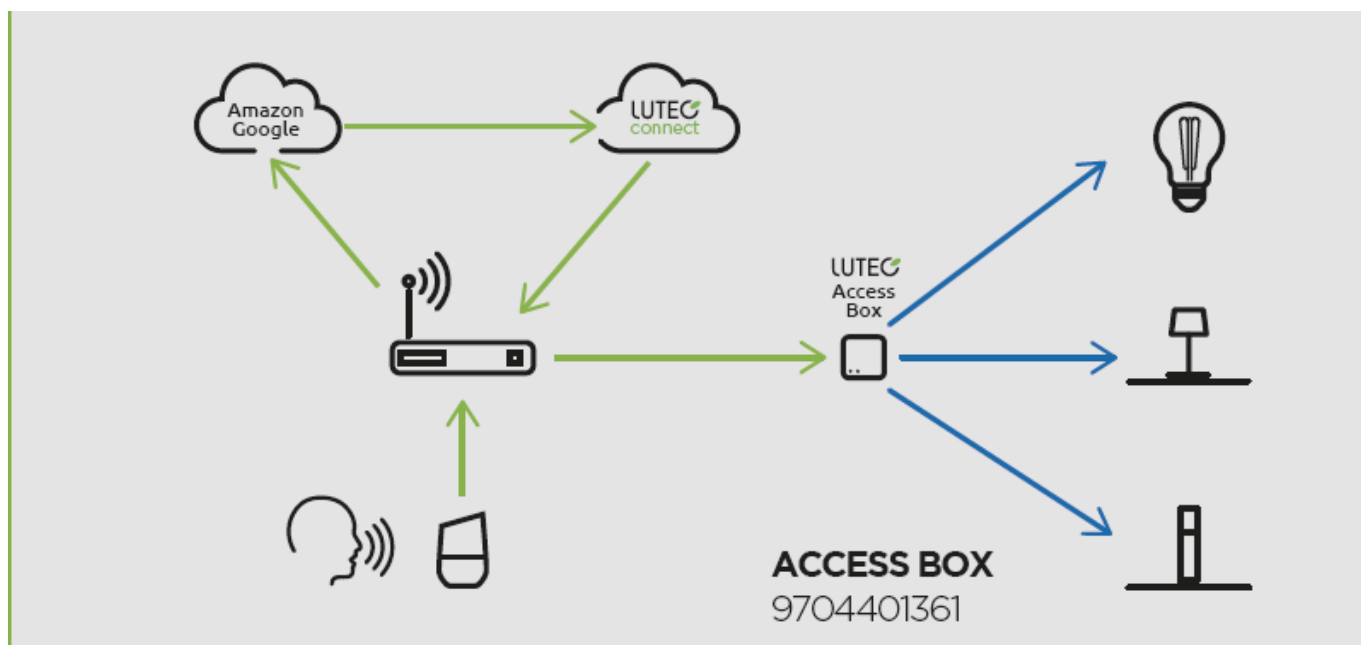

Specifikáció

Általános információk	
Gyártó	Lutec
Gyártó cikkszám (SKU)	6501702330
Jótállás időtartama (év)	2 év
Villamos adatok	
Névleges feszültség	230 V AC
Működési feszültség tartomány (V)	230 AC
Akkumulátor	3,7 V 2200 mAh
Teljesítmény (W vagy W/méter)	3.3
Világítástechnikai adatok	
Szín	RGB-CCT
Fényáram (lumen vagy lm/m)	200