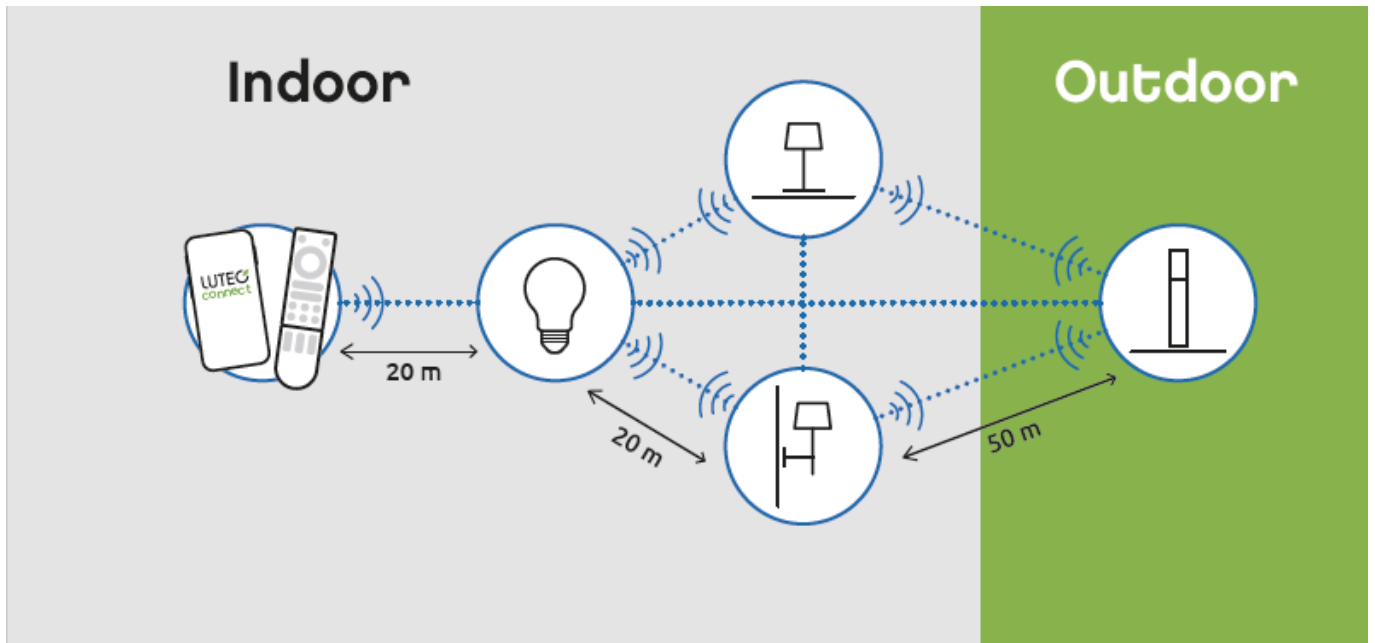

Specifikáció

Általános információk	
Gyártó	Lutec
Gyártó cikkszám (SKU)	6501702330
Jótállás időtartama (év)	2 év
Villamos adatok	
Névleges feszültség	230 V AC
Működési feszültség tartomány (V)	230 AC
Akkumulátor	3,7 V 2200 mAh
Teljesítmény (W vagy W/méter)	3.3
Világítástechnikai adatok	
Szín	RGB-CCT
Fényáram (lumen vagy lm/m)	200