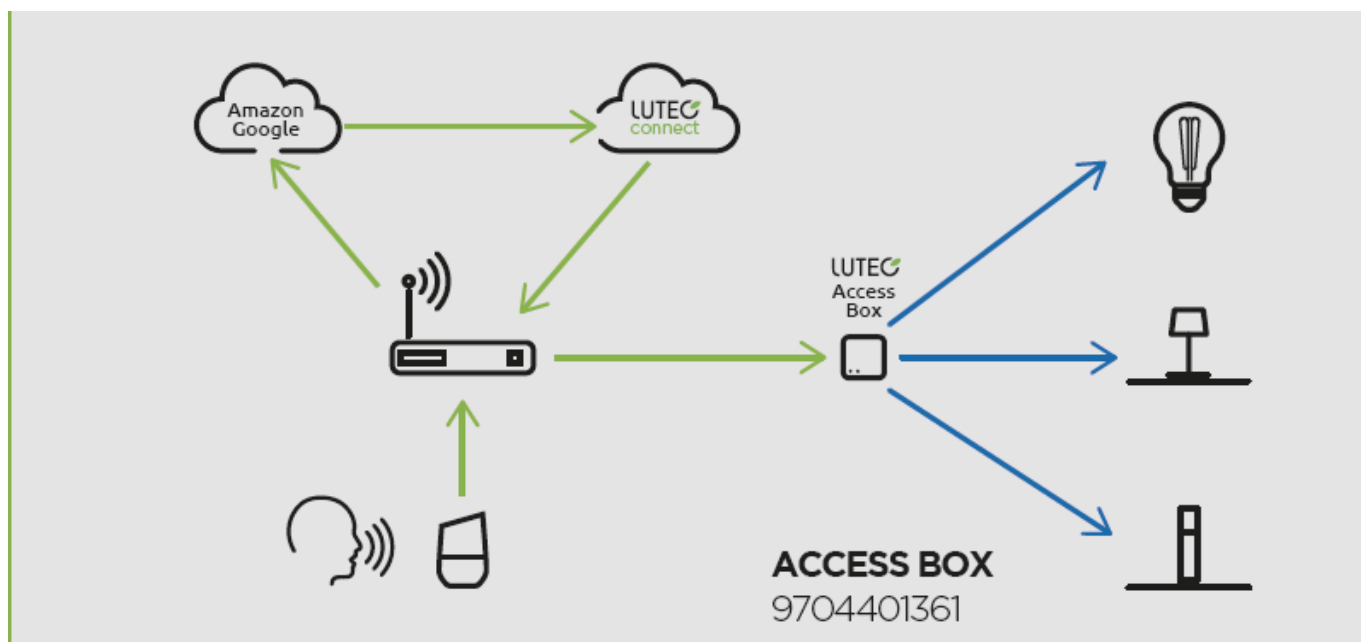

Specifikáció

Általános információk	
Gyártó	Lutec
Gyártó cikkszám (SKU)	8501701012
Jótállás időtartama (év)	2 év
Villamos adatok	
Névleges feszültség	230 V AC
Működési feszültség tartomány (V)	230 AC
Teljesítmény (W vagy W/méter)	9.7
Világítástechnikai adatok	
Szín	RGB-CCT
Fényáram (lumen vagy lm/m)	450
Fény hasznosítás (lumen/Watt)	46