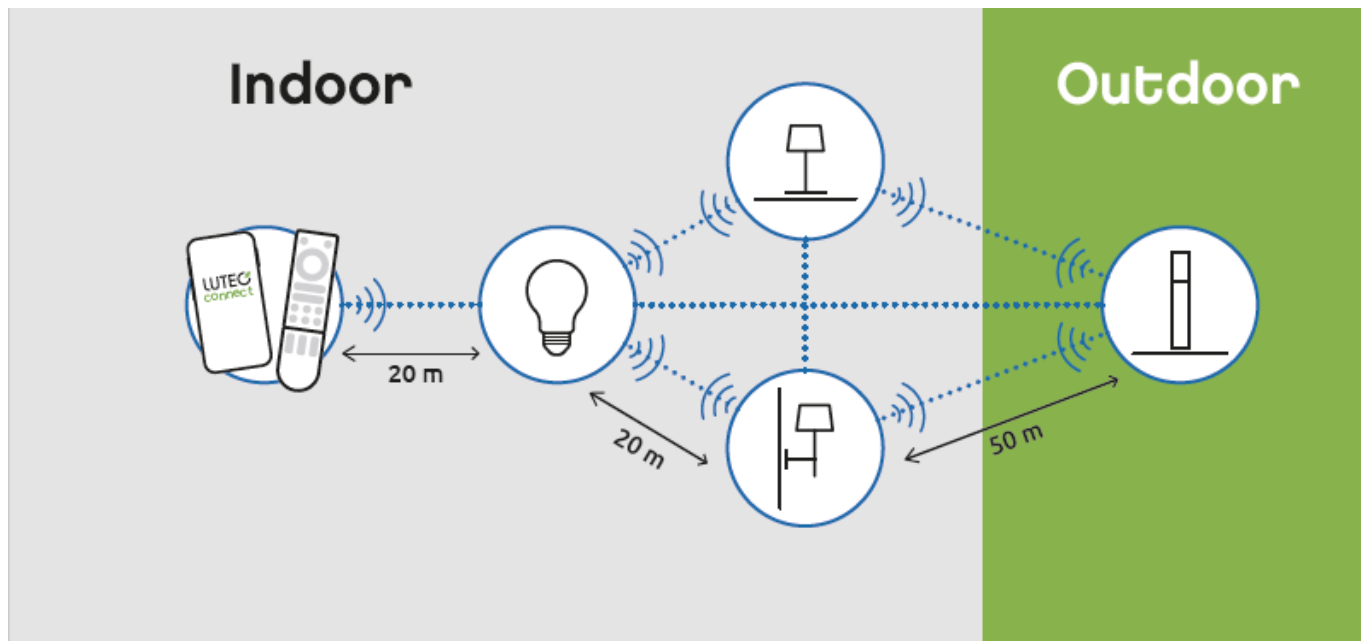

Specifikáció

Általános információk	
Gyártó	Lutec
Gyártó cikkszám (SKU)	8501701012
Jótállás időtartama (év)	2 év
Villamos adatok	
Névleges feszültség	230 V AC
Működési feszültség tartomány (V)	230 AC
Teljesítmény (W vagy W/méter)	9.7
Világítástechnikai adatok	
Szín	RGB-CCT
Fényáram (lumen vagy lm/m)	450
Fény hasznosítás (lumen/Watt)	46