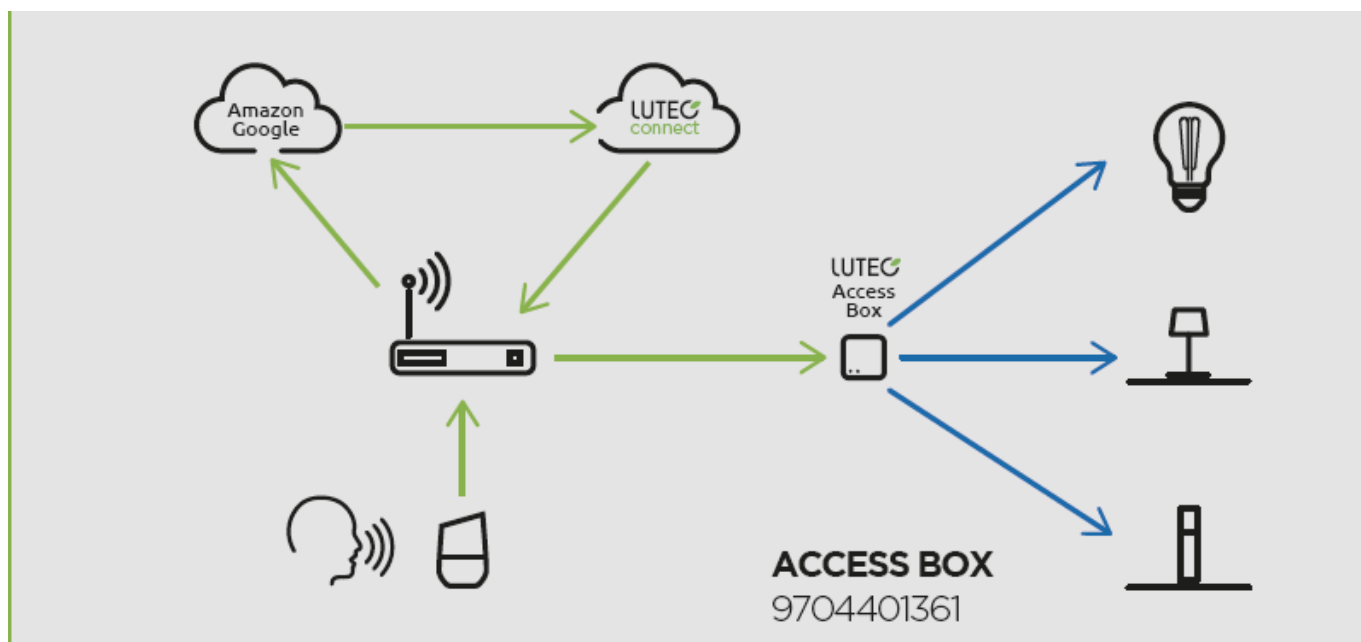

Specifikáció

Általános információk	
Gyártó	Lutec
Gyártó cikkszám (SKU)	8500401012
Jótállás időtartama (év)	2 év
Villamos adatok	
Névleges feszültség	230 V AC
Működési feszültség tartomány (V)	230 AC
Teljesítmény (W vagy W/méter)	9.5
Világítástechnikai adatok	
Szín	RGB-CCT
Fényáram (lumen vagy lm/m)	650
Fény hasznosítás (lumen/Watt)	68