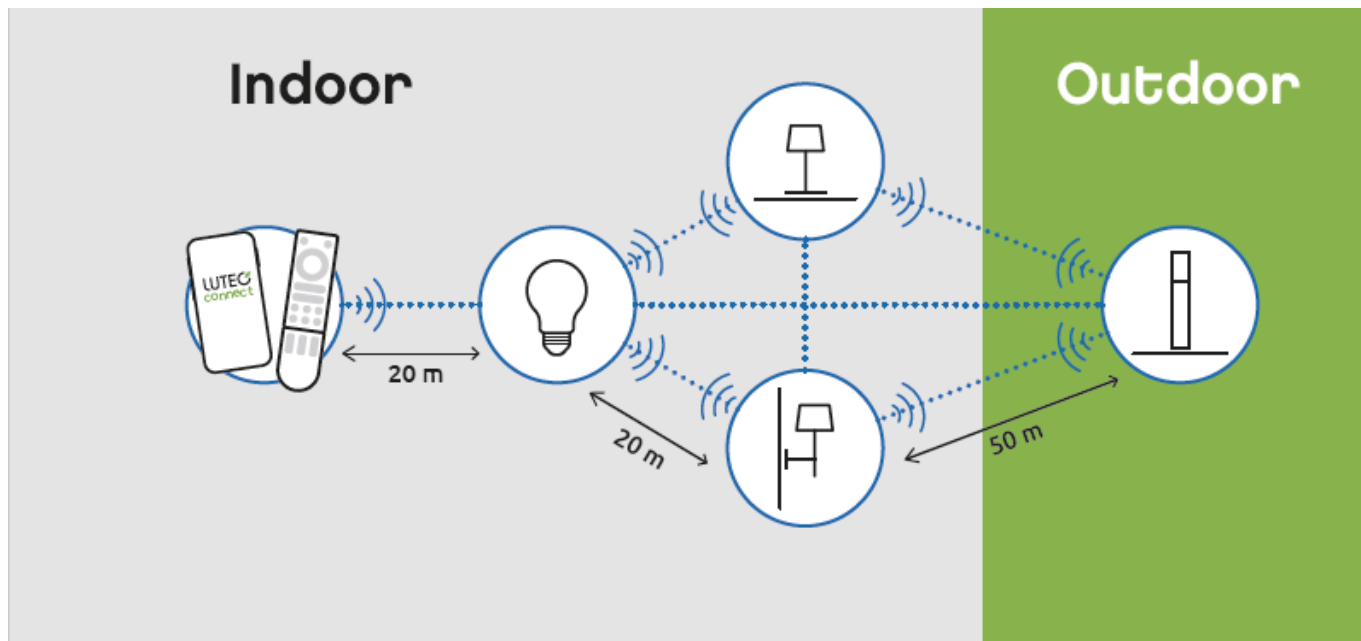

Specifikáció

Általános információk	
Gyártó	Lutec
Gyártó cikkszám (SKU)	8500401012
Jótállás időtartama (év)	2 év
Villamos adatok	
Névleges feszültség	230 V AC
Működési feszültség tartomány (V)	230 AC
Teljesítmény (W vagy W/méter)	9.5
Világítástechnikai adatok	
Szín	RGB-CCT
Fényáram (lumen vagy lm/m)	650
Fény hasznosítás (lumen/Watt)	68