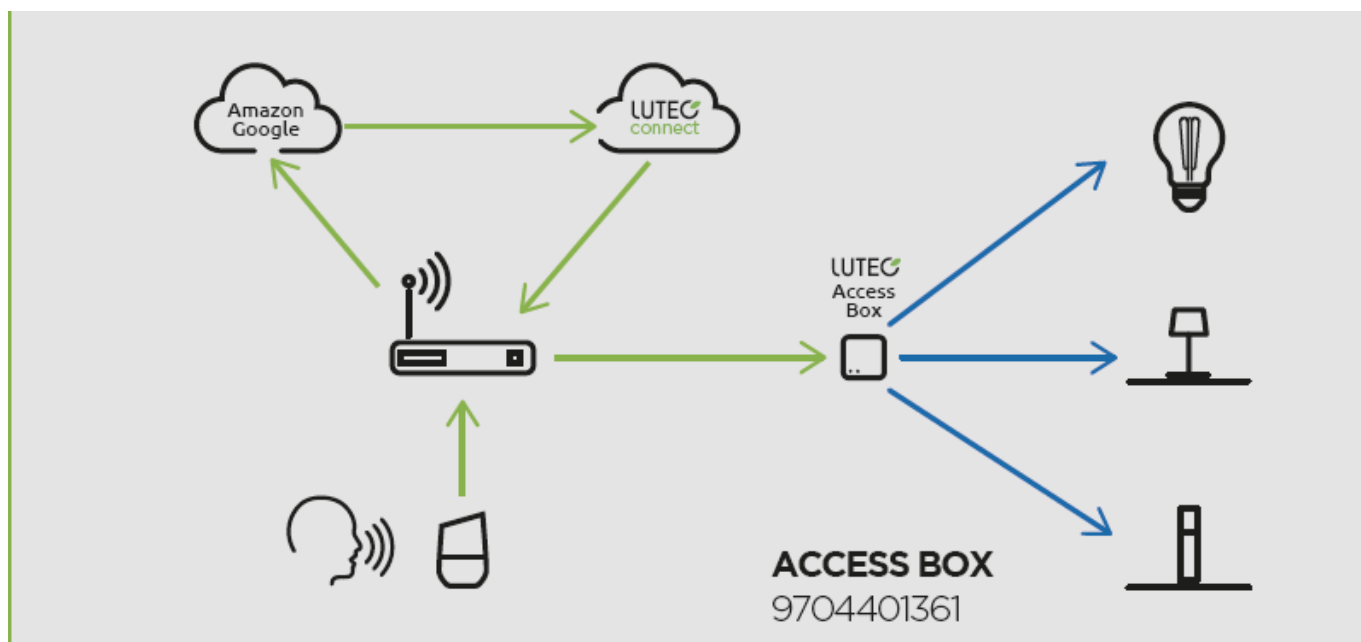

Specifikáció

Általános információk	
Gyártó	Lutec
Gyártó cikkszám (SKU)	8500403012
Jótállás időtartama (év)	2 év
Villamos adatok	
Névleges feszültség	230 V AC
Működési feszültség tartomány (V)	230 AC
Teljesítmény (W vagy W/méter)	9.5
Világítástechnikai adatok	
Szín	RGB-CCT
Fényáram (lumen vagy lm/m)	650
Fény hasznosítás (lumen/Watt)	68