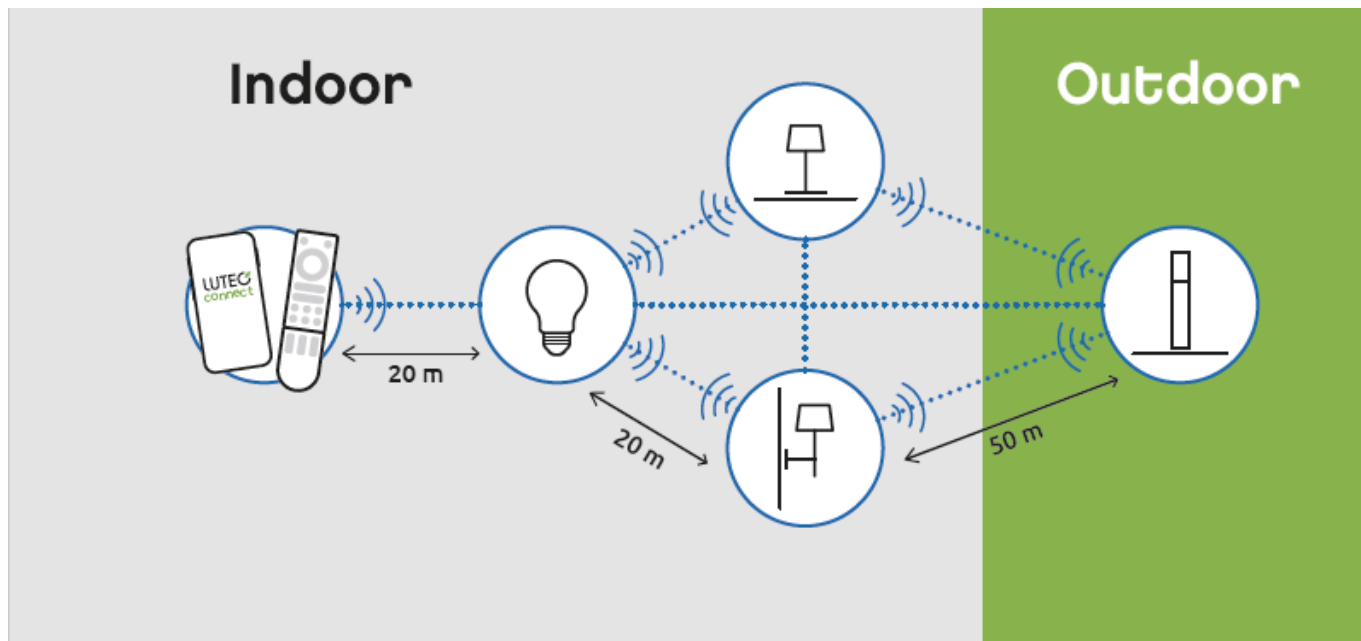

Specifikáció

Általános információk	
Gyártó	Lutec
Gyártó cikkszám (SKU)	8500403012
Jótállás időtartama (év)	2 év
Villamos adatok	
Névleges feszültség	230 V AC
Működési feszültség tartomány (V)	230 AC
Teljesítmény (W vagy W/méter)	9.5
Világítástechnikai adatok	
Szín	RGB-CCT
Fényáram (lumen vagy lm/m)	650
Fény hasznosítás (lumen/Watt)	68