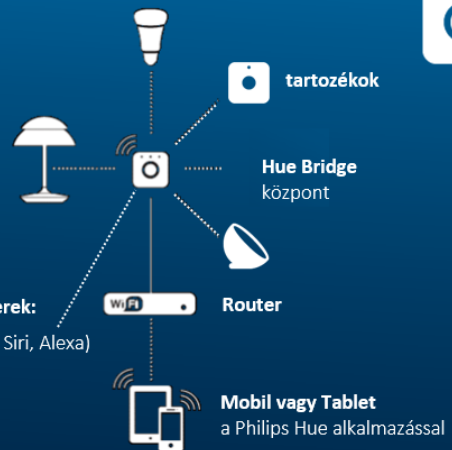

- Vezérelje a fényt az egész házban
- Integrálhatunk akár 50 lámpát és kiegészítőt
- Irányítás akár útközben is
- Kompatibilis sok intelligens otthon partnerrel

Egészítse ki a Hue Bridge központtal

Írányítson egy egész házat

Hue Alapjai Hogyan épül fel a Philips Hue?

Hangvezérlés:

- Google Assistant
- Amazon Alexa

Okostelefon
a Philips Hue Bluetooth App alkalmazással

Még több lehetőség a Hue Bridge központ segítségével

Intelligens otthon partnerek:

- Hangvezérlés (Google, Siri, Alexa)
- Apple HomeKit
- Bosch
- Innogy
- Telekom
- Razer
- Vodafone V-Home (SmartThings)
- ...

Mobil vagy Tablet
a Philips Hue alkalmazással

Hue Alapjai Könnyű telepítés

Philips Hue telepítése Bluetooth-al Mindössze 2 egyszerű lépés

1. Lépés
Szerelje fel a lámpát

2. Lépés
Töltse le a Philips Hue Bluetooth alkalmazást

Philips Hue telepítése Bridge-el Csak 3 egyszerű lépés

1. Lépés
Szerelje fel a lámpát

2. Lépés
Csatlakoztassa a Bridge-hez