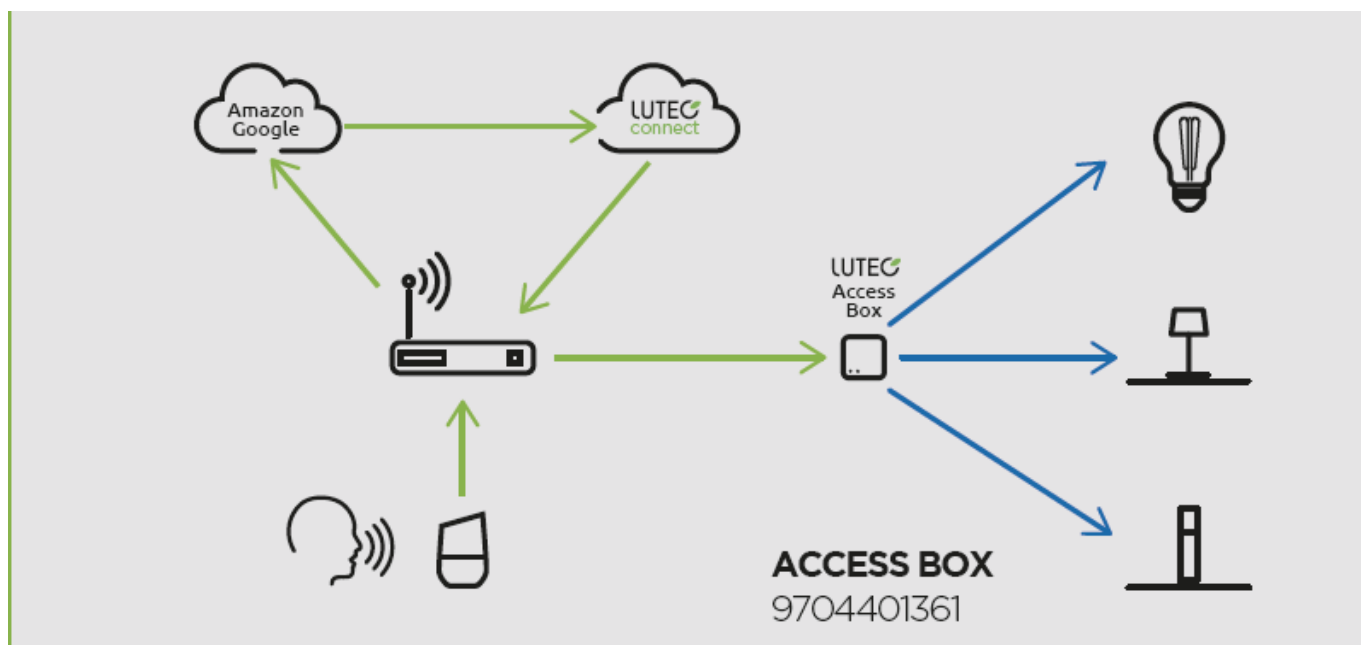

Specifikáció

Általános információk	
Gyártó	Lutec
Gyártó cikkszama (SKU)	8505501361
Jótállás időtartama (év)	2 év
Villamos adatok	
Névleges feszültség	230 V AC
Működési feszültség tartomány (V)	230 AC
Akkumulátor	3.2V, 5000mAh
Teljesítmény (W vagy W/méter)	5.2
Világítástechnikai adatok	
Szín	RGB-CCT
Fényáram (lumen vagy lm/m)	500