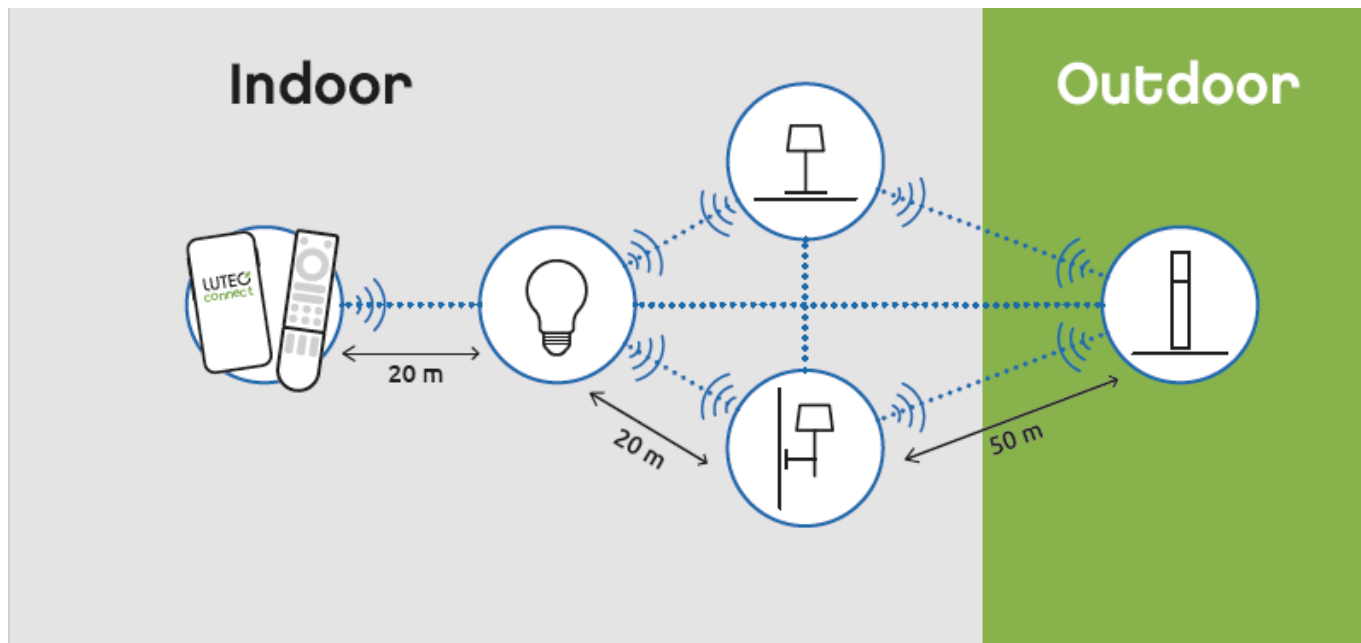

Specifikáció

Általános információk	
Gyártó	Lutec
Gyártó cikkszama (SKU)	8505501361
Jótállás időtartama (év)	2 év
Villamos adatok	
Névleges feszültség	230 V AC
Működési feszültség tartomány (V)	230 AC
Akkumulátor	3.2V, 5000mAh
Teljesítmény (W vagy W/méter)	5.2
Világítástechnikai adatok	
Szín	RGB-CCT
Fényáram (lumen vagy lm/m)	500