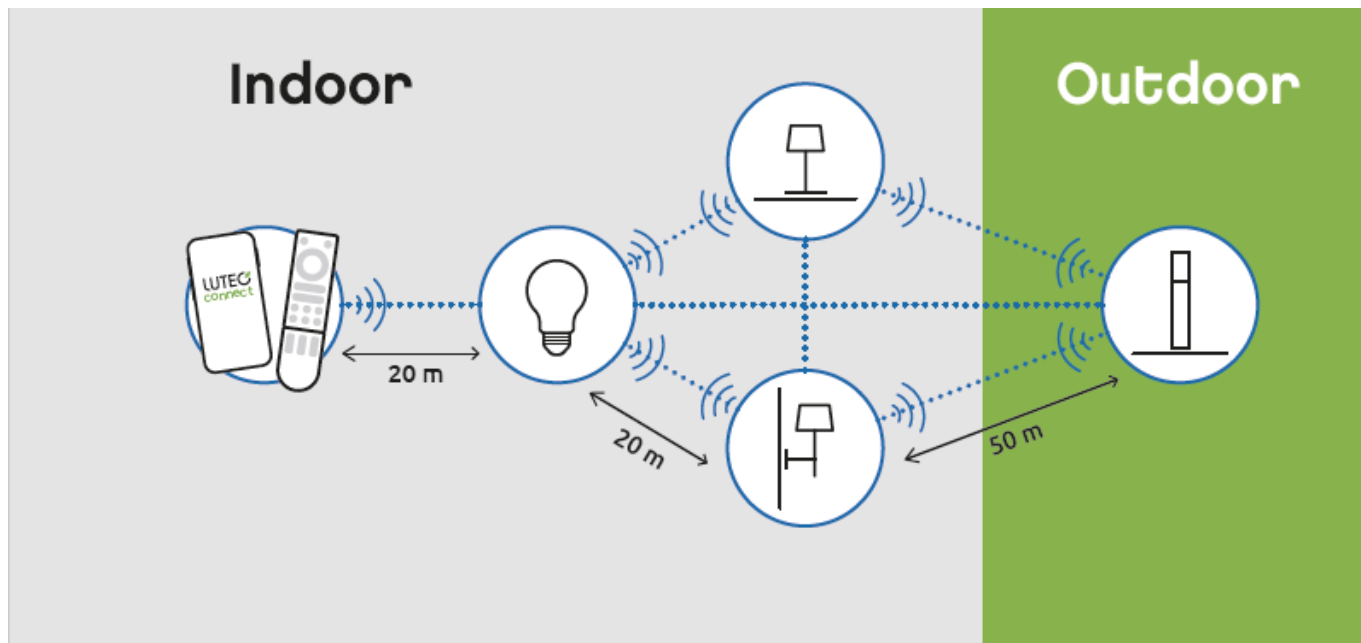

Specifikáció

Általános információk	
Gyártó	Lutec
Gyártó cikkszám (SKU)	8505501361
Jótállás időtartama (év)	2 év
Villamos adatok	
Névleges feszültség	230 V AC
Működési feszültség tartomány (V)	230 AC
Akkumulátor	3.2V, 5000mAh
Teljesítmény (W vagy W/méter)	5.2
Világítástechnikai adatok	
Szín	RGB-CCT
Fényáram (lumen vagy lm/m)	500