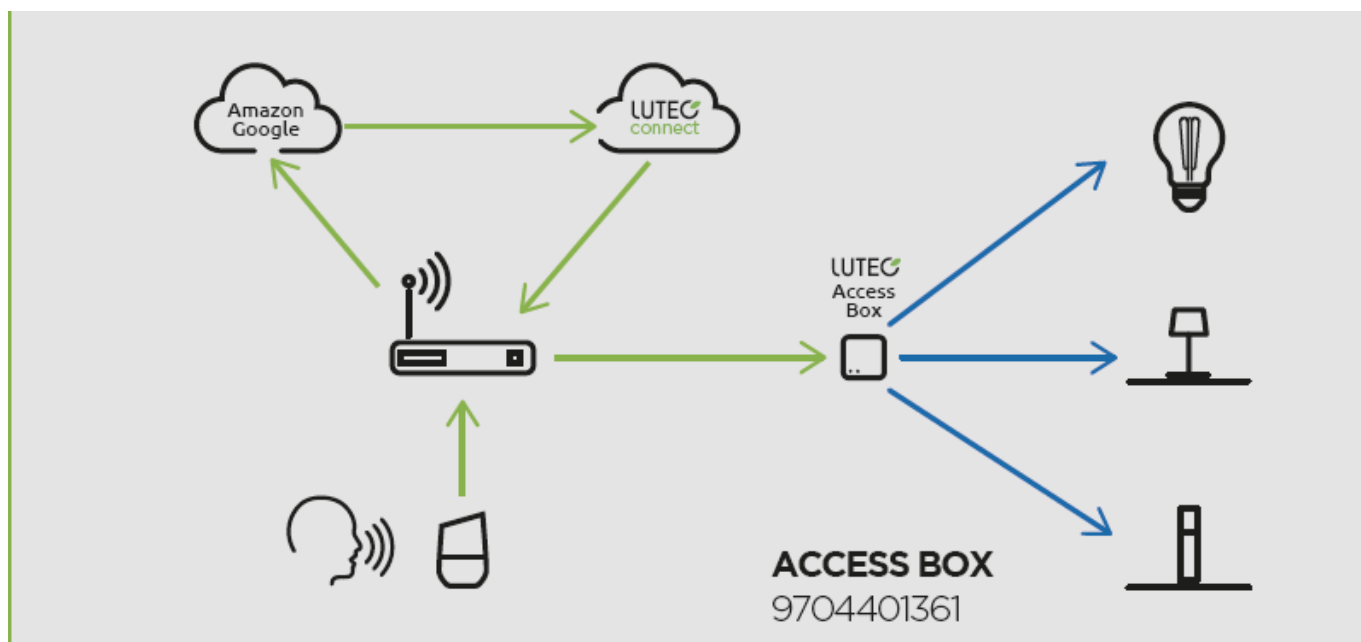

### LUTEC Connect süllyesztett spot lámpatest, fehér alumíniummal körülvéve.

- Alumínium keret, üveg lappal
- Az üveglapnak köszönhetően a keret IP65-es védelmi szinttel rendelkezik, így ezek a lámpatestek akár a fürdőszobába is beépíthetőek.
- 16 millió szín megjelenítésére képes
- CCT - állítható fehér színhőmérséklettel (2700-6500K)
- Dimmelhető - fényerőszabályozható
- 6 világítási mód állítható be (éjszaka, olvasás, relax, party, tűz, óceán, erdő, romantika)
- Vezérlés: Bluetooth (MESH) kapcsolaton keresztül applikációval illetve távirányítóval (külön rendelhető). Lutec Access Box hozzáadásával hanggal is vezérelhető, hiszen kompatibilis az Amazon Alexa és Google Assistant eszközökkel.

### Mit kell tudni a Lutec Connectről?

A Lutec Connect lámpacsaládban széles körben találunk beltéri és kültéri LED fényforrásokat, amelyek vezérlése **Bluetooth (MESH)** kapcsolaton történik. Működésükhöz nem kell más mint egy ingyenesen letöltött **Lutec Connect applikáció** vagy egy **LUTEC Connect távirányító**. A lámpák **Tuya támogatással rendelkeznek**, így kompatibilisek a Lutec korábbi Tuya vezérlésű LED lámpáival is.

- **Könnyen beüzemelhető:** Az applikáció letöltése után, egy gyors regisztrációt követően már vezérelheted is LED lámpáidat.
- Minden funkció elérhető **internetes kapcsolat nélkül** - Bluetooth Mesh
- **Gyors és stabil** Bluetooth kapcsolat
- Akár **100 fényforrásig bővíthető** a rendszer
- **Kültéren és beltéren** gond nélkül használható
- Mesh technológia segítségével akár **50 méteres távolságból is** vezérelhető.
- **Biztonságos** - nincs felhő amiben adataidat tárolnod kell
- **Családbarát megoldás** - applikációval bárki vezérelheti saját eszközéről, de a hagyományosabb távirányítós megoldás is választható

Lutec Access Box hozzáadásával hanggal is vezérelhető, hiszen kompatibilis az Amazon Alexa és Google Assistant eszközökkel.