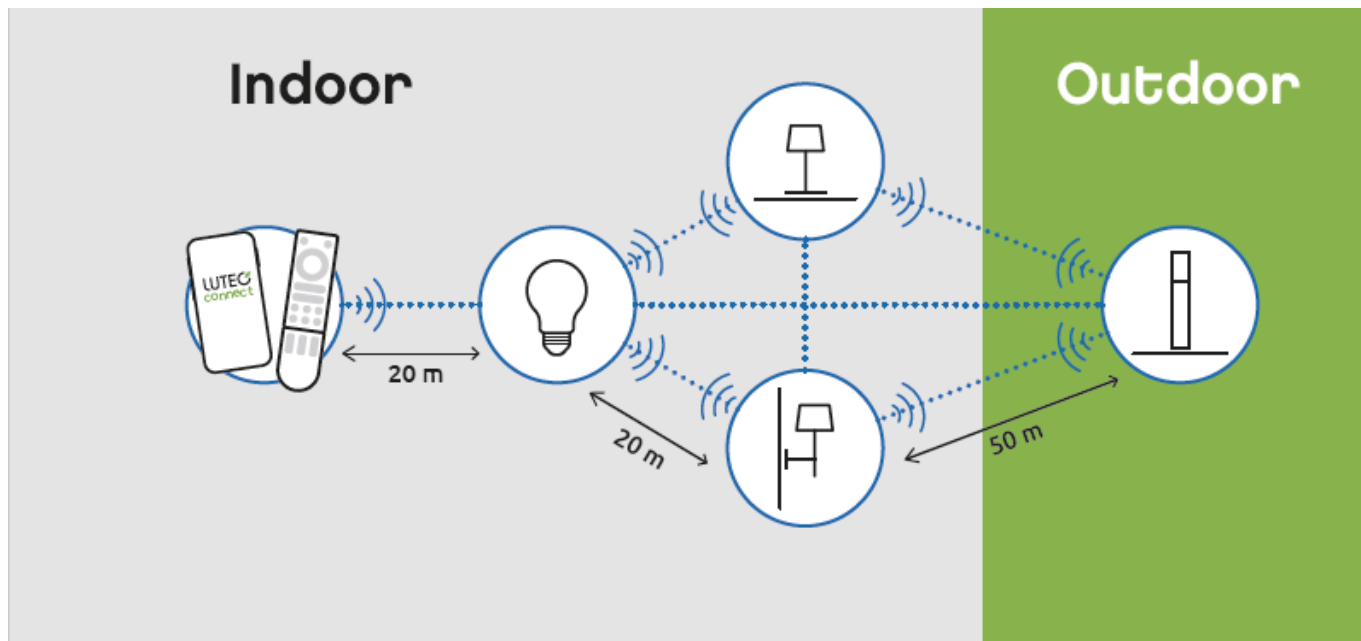

Specifikáció

Általános információk	
Gyártó	Lutec
Gyártó cikkszám (SKU)	8304201446
Jótállás időtartama (év)	2 év
Villamos adatok	
Teljesítmény (W vagy W/méter)	7
Világítástechnikai adatok	
Fényáram (lumen vagy lm/m)	450
Fény hasznosítás (lumen/Watt)	64
Színvisszaadás (CRI)	>80
Méret	
Átmérő (mm)	88
Belső átmérő (mm)	76