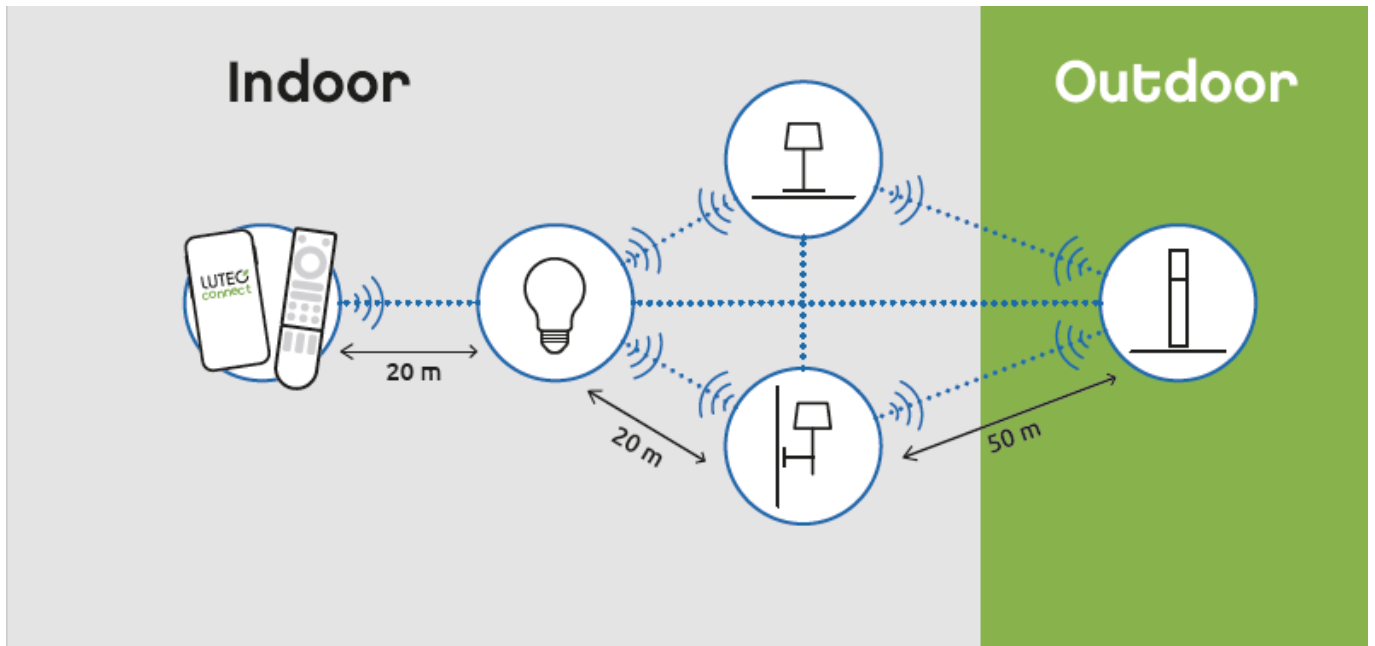

Specifikáció

Általános információk	
Gyártó	Lutec
Gyártó cikkszama (SKU)	8304201446
Jótállás időtartama (év)	2 év
Villamos adatok	
Teljesítmény (W vagy W/méter)	7
Világítástechnikai adatok	
Fényáram (lumen vagy lm/m)	450
Fény hasznosítás (lumen/Watt)	64
Színvisszaadás (CRI)	>80
Méret	
Átmérő (mm)	88
Belső átmérő (mm)	76