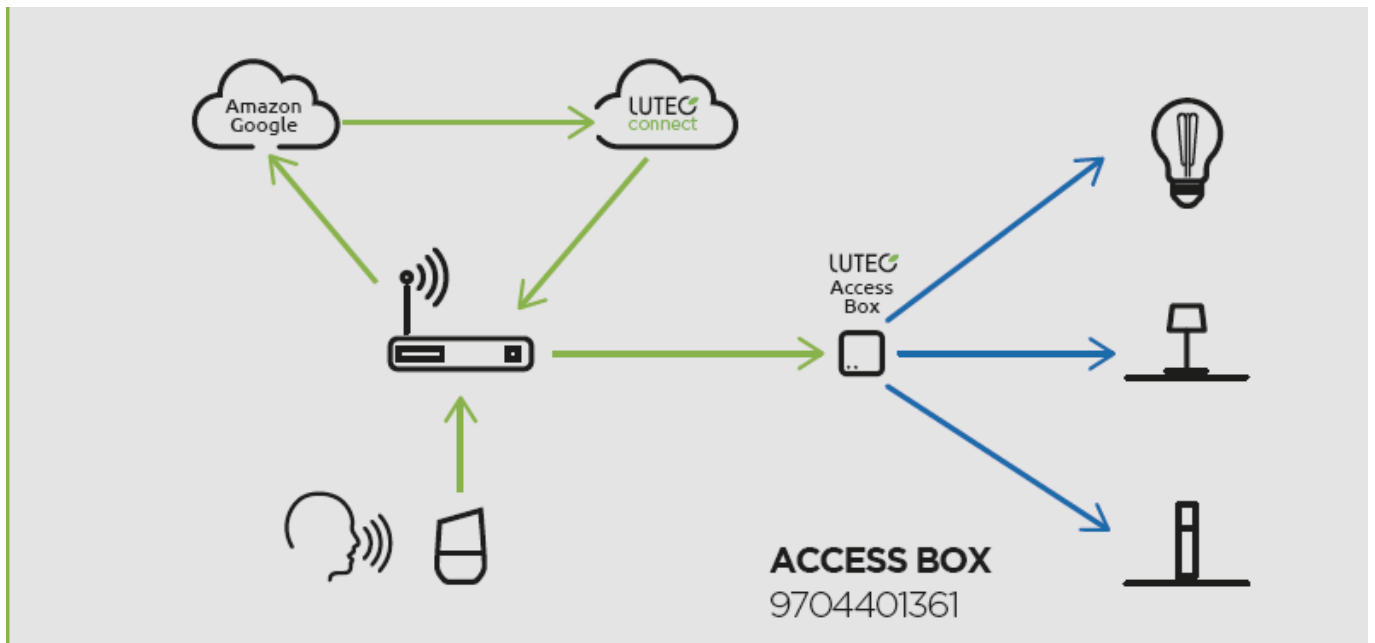

### LUTEC Connect süllyesztett spot lámpatest, fehér alumíniummal körülvéve.

- Alumínium keret, üveg lappal
- Az üveglapnak köszönhetően a keret IP65-es védelmi szinttel rendelkezik, így ezek a lámpatestek akár a fürdőszobába is beépíthetőek.
- 16 millió szín megjelenítésére képes
- CCT - állítható fehér színhőmérséklettel (2700-6500K)
- Dimmelhető - fényerőszabályozható
- 6 világítási mód állítható be (éjszaka, olvasás, relax, party, tűz, óceán, erdő, romantika)
- Vezérlés: Bluetooth (MESH) kapcsolaton keresztül applikációval illetve távirányítóval (külön rendelhető). Lutec Access Box hozzáadásával hanggal is vezérelhető, hiszen kompatibilis az Amazon Alexa és Google Assistant eszközökkel.

### Mit kell tudni a Lutec Connectről?

A Lutec Connect lámpacsaládban széles körben találunk beltéri és kültéri LED fényforrásokat, amelyek vezérlése **Bluetooth (MESH)** kapcsolaton történik. Működésükhöz nem kell más mint egy ingyenesen letöltött **Lutec Connect applikáció** vagy egy **LUTEC Connect távirányító**. A lámpák **Tuya támogatással rendelkeznek**, így kompatibilisek a Lutec korábbi Tuya vezérlésű LED lámpáival is.

- **Könnyen beüzemelhető:** Az applikáció letöltése után, egy gyors regisztrációt követően már vezérelheted is LED lámpáidat.
- Minden funkció elérhető **internetes kapcsolat nélkül** - Bluetooth Mesh
- **Gyors és stabil** Bluetooth kapcsolat
- Akár **100 fényforrásig bővíthető** a rendszer
- **Kültéren és beltéren** gond nélkül használható
- Mesh technológia segítségével akár **50 méteres távolságból is** vezérelhető.
- **Biztonságos** - nincs felhő amiben adataidat tárolnod kell
- **Családbarát megoldás** - applikációval bárki vezérelheti saját eszközéről, de a hagyományosabb távirányítós megoldás is választható

Lutec Access Box hozzáadásával hanggal is vezérelhető, hiszen kompatibilis az Amazon Alexa és Google Assistant eszközökkel.