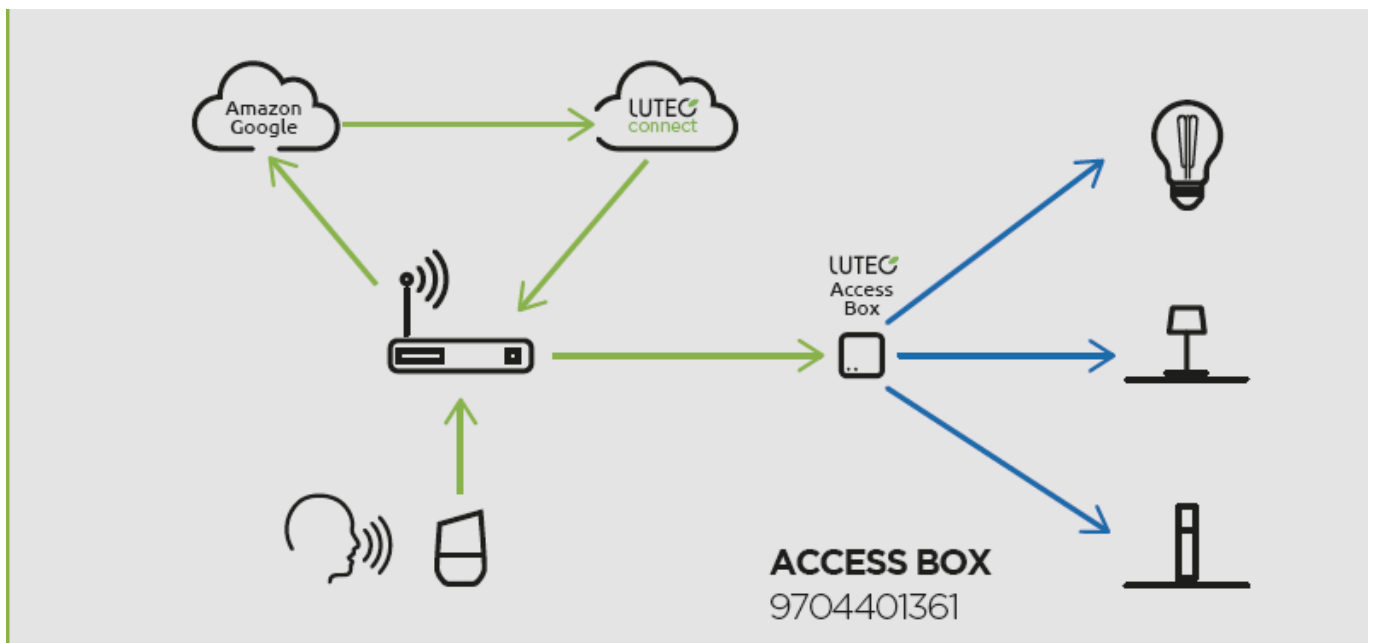

Specifikáció

Általános információk	
Gyártó	Lutec
Gyártó cikkszám (SKU)	8304201448
Jótállás időtartama (év)	2 év
Villamos adatok	
Teljesítmény (W vagy W/méter)	7
Világítástechnikai adatok	
Fényáram (lumen vagy lm/m)	450
Fény hasznosítás (lumen/Watt)	64
Színvisszaadás (CRI)	>80
Méret	
Átmérő (mm)	88
Belső átmérő (mm)	76