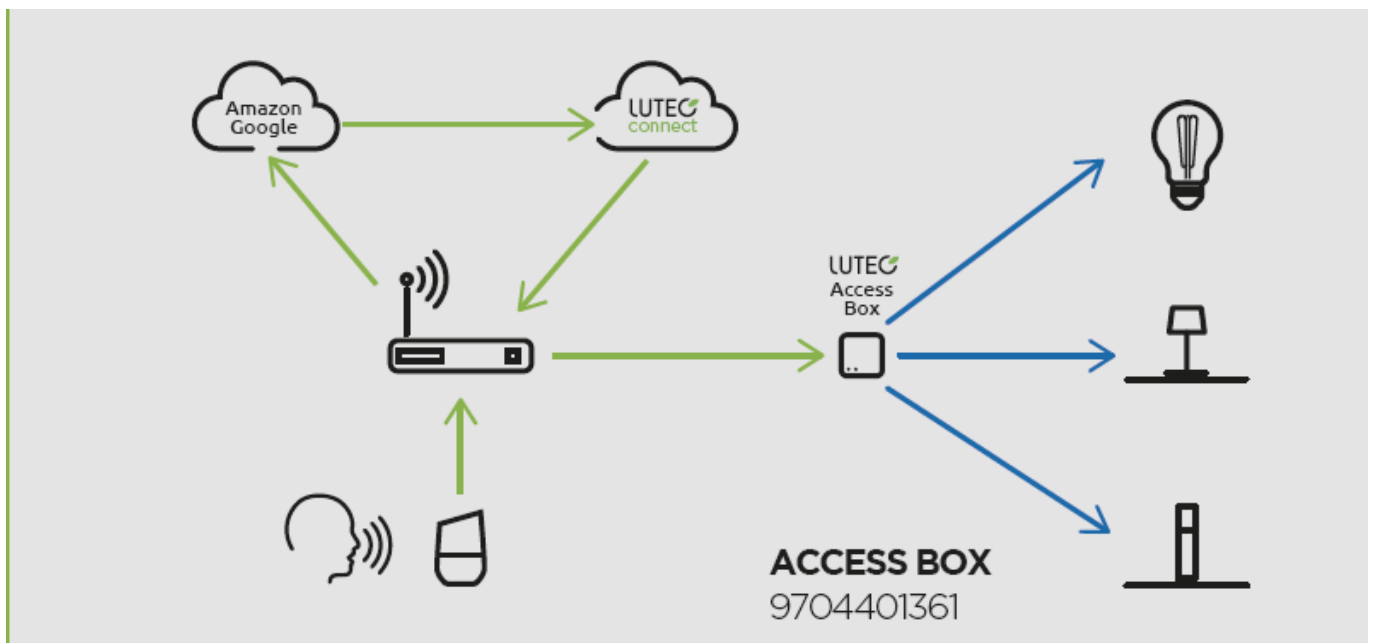

### LUTEC Connect süllyesztett szpot lámpatest..

- Alumínium keret, üveg lappal
- Az üveglapnak köszönhetően a keret IP65-es védelmi szinttel rendelkezik, így ezek a lámpatestek akár a fürdőszobába is beépíthetőek.
- 16 millió szín megjelenítésére képes
- CCT - állítható fehér színhőmérséklettel (2700-6500K)
- Dimmelhető - fényerőszabályozható
- 6 világítási mód állítható be (éjszaka, olvasás, relax, party, tűz, óceán, erdő, romantika)
- Vezérlés: Bluetooth (MESH) kapcsolaton keresztül applikációval illetve távirányítóval (külön rendelhető). Lutec Access Box hozzáadásával hanggal is vezérelhető, hiszen kompatibilis az Amazon Alexa és Google Assistant eszközökkel.

### Mit kell tudni a Lutec Connectről?

A Lutec Connect lámpacsaládban széles körben találunk beltéri és kültéri LED fényforrásokat, amelyek vezérlése **Bluetooth (MESH)** kapcsolaton történik. Működésükhöz nem kell más mint egy ingyenesen letöltött **Lutec Connect applikáció** vagy egy **LUTEC Connect távirányító**. A lámpák **Tuya támogatással rendelkeznek**, így kompatibilisek a Lutec korábbi Tuya vezérlésű LED lámpáival is.

- **Könnyen beüzemelhető:** Az applikáció letöltése után, egy gyors regisztrációt követően már vezérelheted is LED lámpáidat.
- Minden funkció elérhető **internetes kapcsolat nélkül** - Bluetooth Mesh
- **Gyors és stabil** Bluetooth kapcsolat
- Akár **100 fényforrásig bővíthető** a rendszer
- **Kültéren és beltéren** gond nélkül használható
- Mesh technológia segítségével akár **50 méteres távolságból is** vezérelhető.
- **Biztonságos** - nincs felhő amiben adataidat tárolnod kell
- **Családbarát megoldás** - applikációval bárki vezérelheti saját eszközéről, de a hagyományosabb távirányítós megoldás is választható

Lutec Access Box hozzáadásával hanggal is vezérelhető, hiszen kompatibilis az Amazon Alexa és Google Assistant eszközökkel.