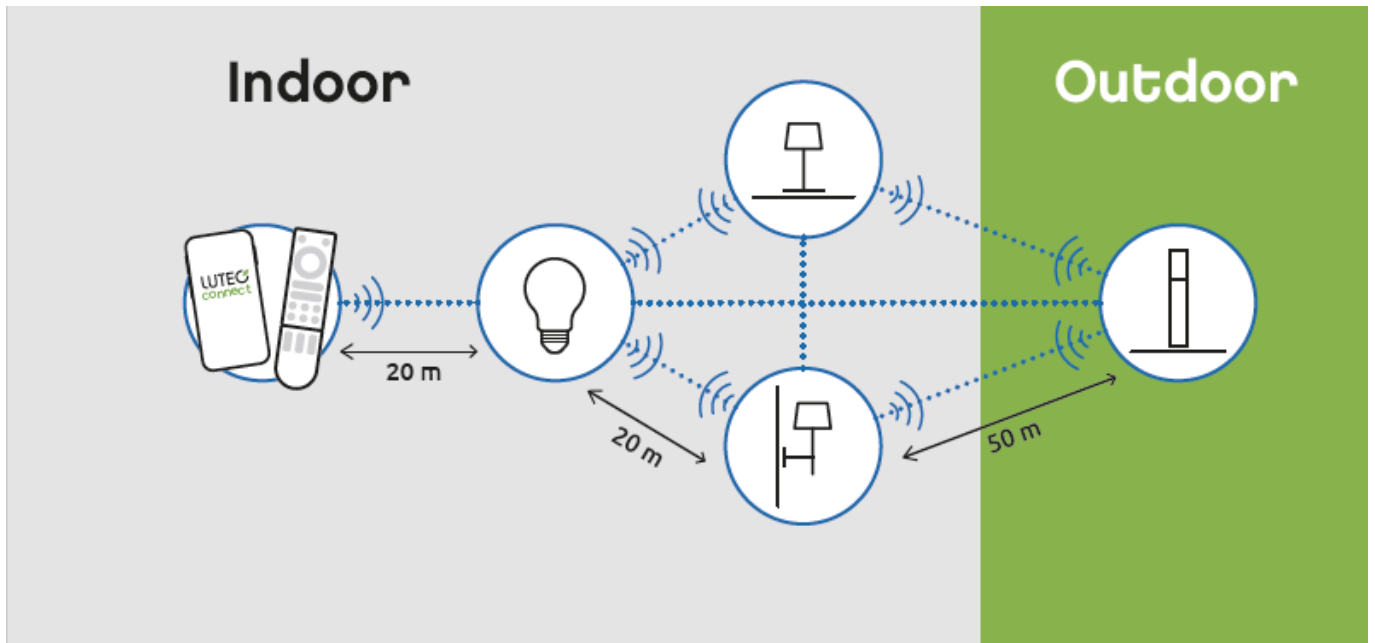

Specifikáció

Általános információk	
Gyártó	Lutec
Gyártó cikkszám (SKU)	8304201448
Jótállás időtartama (év)	2 év
Villamos adatok	
Teljesítmény (W vagy W/méter)	7
Világítástechnikai adatok	
Fényáram (lumen vagy lm/m)	450
Fény hasznosítás (lumen/Watt)	64
Színvisszaadás (CRI)	>80
Méret	
Átmérő (mm)	88
Belső átmérő (mm)	76