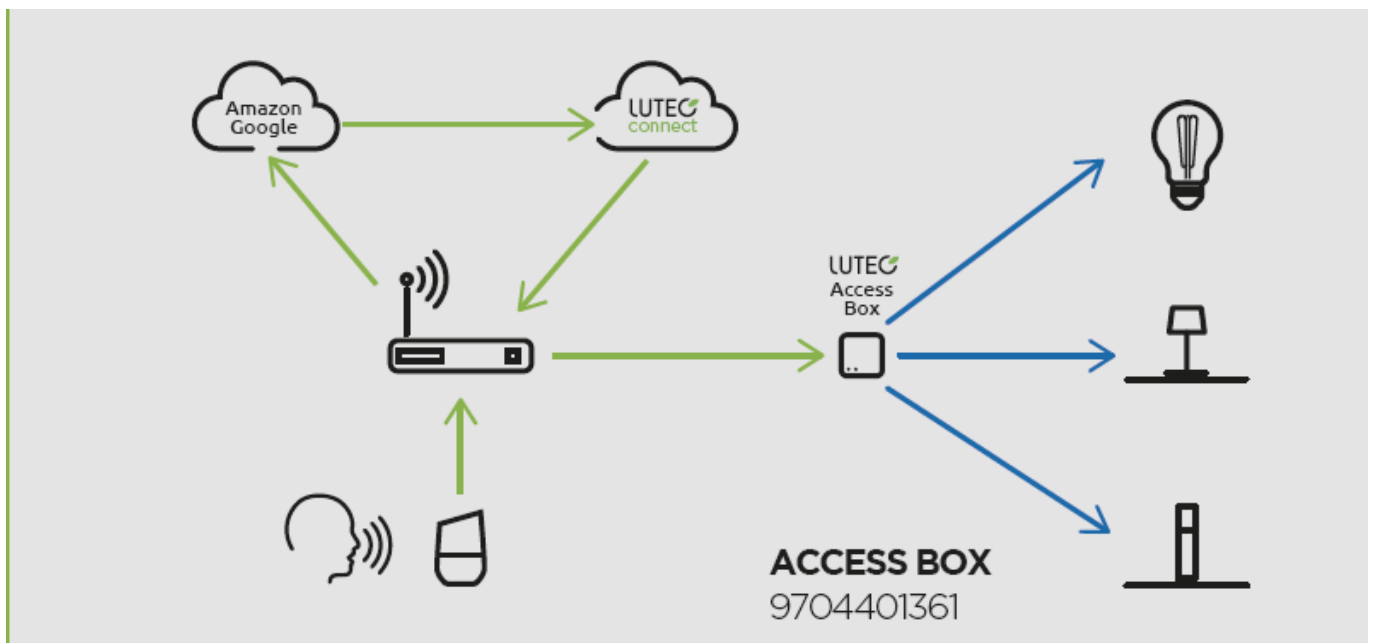

### LUTEC Connect süllyesztett szpot lámpatest.

- Alumínium keret, üveg lappal
- Az üveglapnak köszönhetően a keret IP65-es védelmi szinttel rendelkezik, így ezek a lámpatestek akár a fürdőszobába is beépíthetőek.
- 16 millió szín megjelenítésére képes
- CCT - állítható fehér színhőmérséklettel (2700-6500K)
- Dimmelhető - fényerőszabályozható
- 6 világítási mód állítható be (éjszaka, olvasás, relax, party, tűz, óceán, erdő, romantika)
- Vezérlés: Bluetooth (MESH) kapcsolaton keresztül applikációval illetve távirányítóval (külön rendelhető). Lutec Access Box hozzáadásával hanggal is vezérelhető, hiszen kompatibilis az Amazon Alexa és Google Assistant eszközökkel.

### Mit kell tudni a Lutec Connectről?

A Lutec Connect lámpacsaládban széles körben találunk beltéri és kültéri LED fényforrásokat, amelyek vezérlése **Bluetooth (MESH)** kapcsolaton történik. Működésükhöz nem kell más mint egy ingyenesen letöltött **Lutec Connect applikáció** vagy egy **LUTEC Connect távirányító**. A lámpák **Tuya támogatással rendelkeznek**, így kompatibilisek a Lutec korábbi Tuya vezérlésű LED lámpáival is.

- **Könnyen beüzemelhető:** Az applikáció letöltése után, egy gyors regisztrációt követően már vezérelheted is LED lámpáidat.
- Minden funkció elérhető **internetes kapcsolat nélkül** - Bluetooth Mesh
- **Gyors és stabil** Bluetooth kapcsolat
- Akár **100 fényforrásig bővíthető** a rendszer
- **Kültéren és beltéren** gond nélkül használható
- Mesh technológia segítségével akár **50 méteres távolságból is** vezérelhető.
- **Biztonságos** - nincs felhő amiben adataidat tárolnod kell
- **Családbarát megoldás** - applikációval bárki vezérelheti saját eszközéről, de a hagyományosabb távirányítós megoldás is választható

Lutec Access Box hozzáadásával hanggal is vezérelhető, hiszen kompatibilis az Amazon Alexa és Google Assistant eszközökkel.