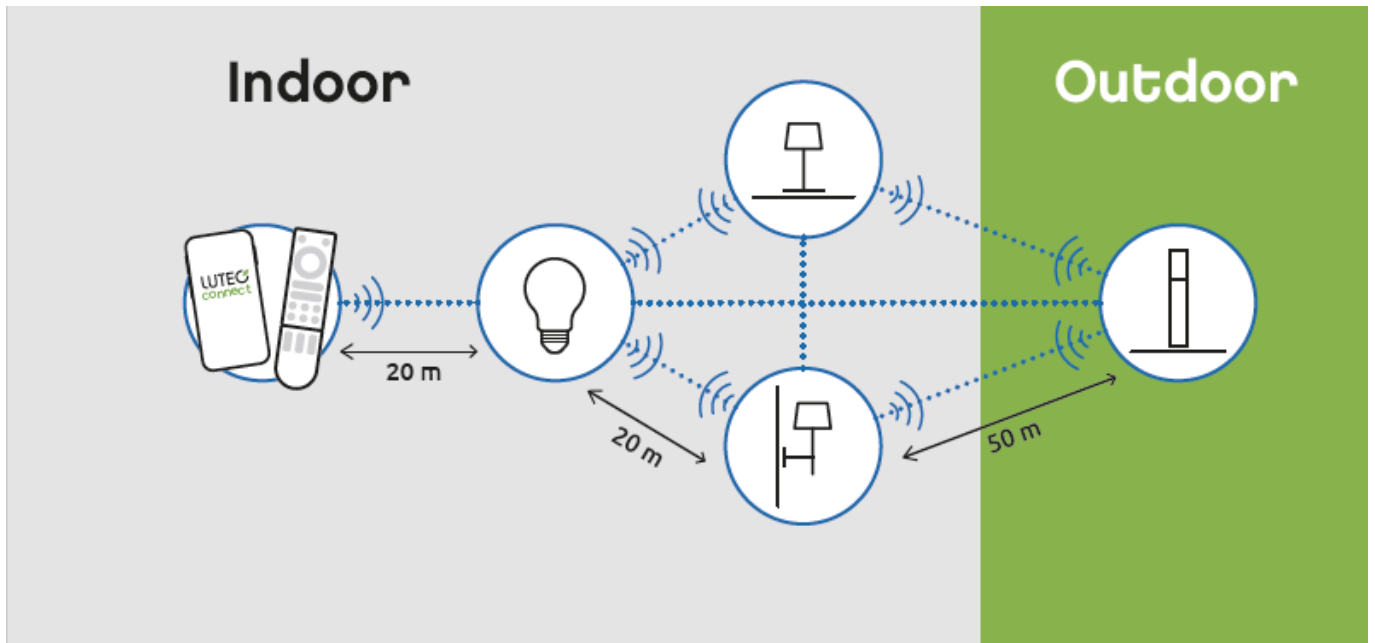

Specifikáció

Általános információk	
Gyártó	Lutec
Gyártó cikkszám (SKU)	8304301446
Jótállás időtartama (év)	2 év
Villamos adatok	
Teljesítmény (W vagy W/méter)	7.7
Világítástechnikai adatok	
Fényáram (lumen vagy lm/m)	450
Fény hasznosítás (lumen/Watt)	58
Színvisszaadás (CRI)	>80
Méret	
Átmérő (mm)	88
Belső átmérő (mm)	76