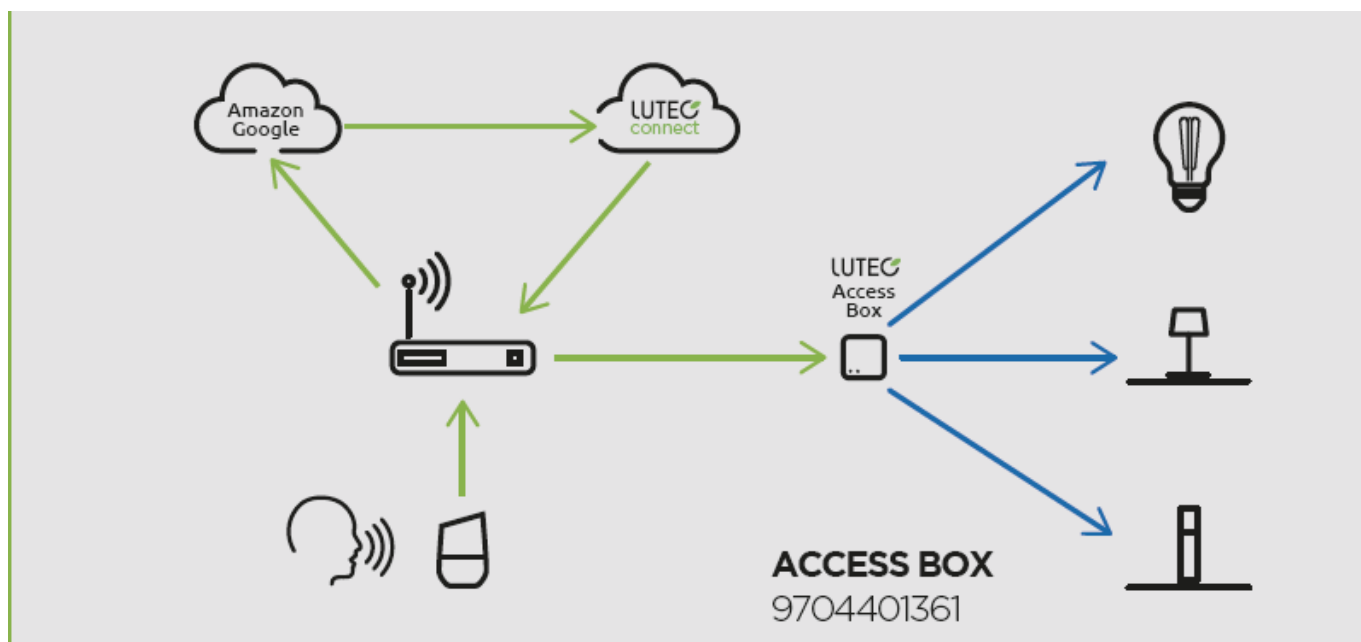

### LUTEC Connect süllyesztett szpot lámpatest, alumíniummal körülvéve.

- Alumínium keret, üveg lappal
- Az üveglapnak köszönhetően a keret IP65-es védelmi szinttel rendelkezik, így ezek a lámpatestek akár a fürdőszobába is beépíthetőek.
- 16 millió szín megjelenítésére képes
- CCT - állítható fehér színhőmérséklettel (2700-6500K)
- Dimmelhető - fényerőszabályozható
- 6 világítási mód állítható be (éjszaka, olvasás, relax, party, tűz, óceán, erdő, romantika)
- Vezérlés: Bluetooth (MESH) kapcsolaton keresztül applikációval illetve távirányítóval (külön rendelhető). Lutec Access Box hozzáadásával hanggal is vezérelhető, hiszen kompatibilis az Amazon Alexa és Google Assistant eszközökkel.

### Mit kell tudni a Lutec Connectről?

A Lutec Connect lámpacsaládban széles körben találunk beltéri és kültéri LED fényforrásokat, amelyek vezérlése **Bluetooth (MESH)** kapcsolaton történik. Működésükhöz nem kell más mint egy ingyenesen letöltött **Lutec Connect applikáció** vagy egy **LUTEC Connect távirányító**. A lámpák **Tuya támogatással rendelkeznek**, így kompatibilisek a Lutec korábbi Tuya vezérlésű LED lámpáival is.

- **Könnyen beüzemelhető:** Az applikáció letöltése után, egy gyors regisztrációt követően már vezérelheted is LED lámpáidat.
- Minden funkció elérhető **internetes kapcsolat nélkül** - Bluetooth Mesh
- **Gyors és stabil** Bluetooth kapcsolat
- Akár **100 fényforrásig bővíthető** a rendszer
- **Kültéren és beltéren** gond nélkül használható
- Mesh technológia segítségével akár **50 méteres távolságból is** vezérelhető.
- **Biztonságos** - nincs felhő amiben adataidat tárolnod kell
- **Családbarát megoldás** - applikációval bárki vezérelheti saját eszközéről, de a hagyományosabb távirányítós megoldás is választható

Lutec Access Box hozzáadásával hanggal is vezérelhető, hiszen kompatibilis az Amazon Alexa és Google Assistant eszközökkel.