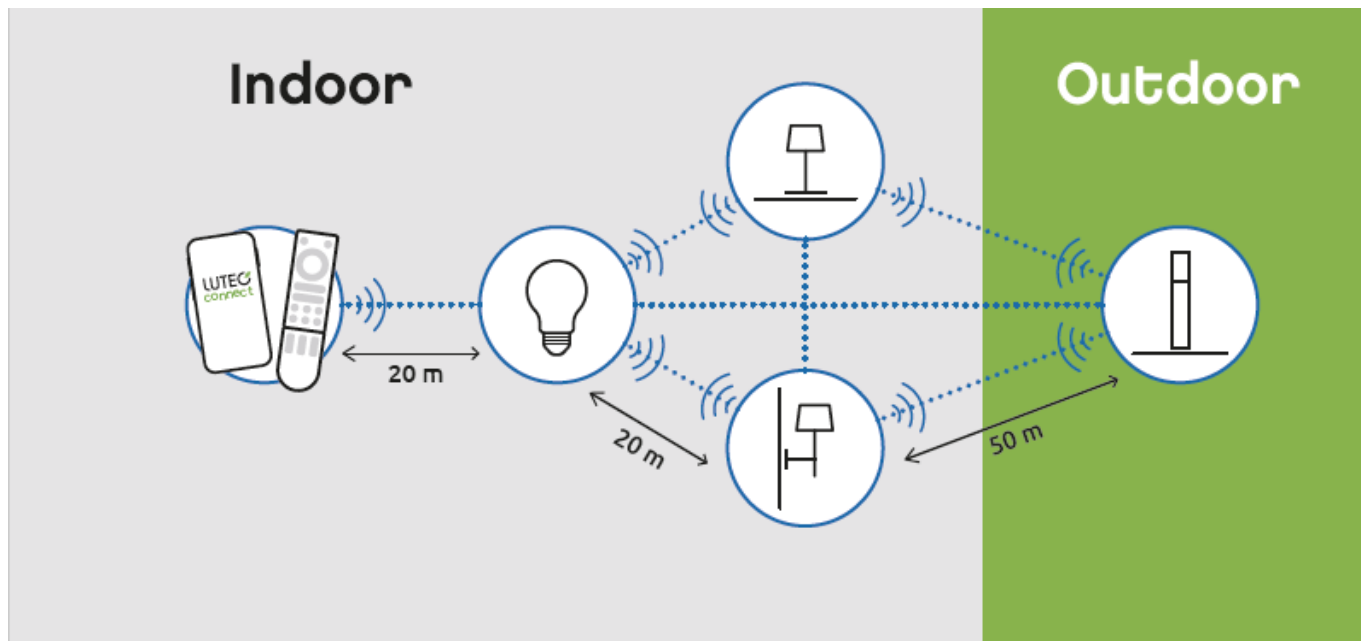

Specifikáció

Általános információk	
Gyártó	Lutec
Gyártó cikkszama (SKU)	8304301012
Jótállás időtartama (év)	2 év
Villamos adatok	
Teljesítmény (W vagy W/méter)	7.7
Világítástechnikai adatok	
Fényáram (lumen vagy lm/m)	450
Fény hasznosítás (lumen/Watt)	58
Színvisszaadás (CRI)	>80
Méret	
Átmérő (mm)	88
Belső átmérő (mm)	76