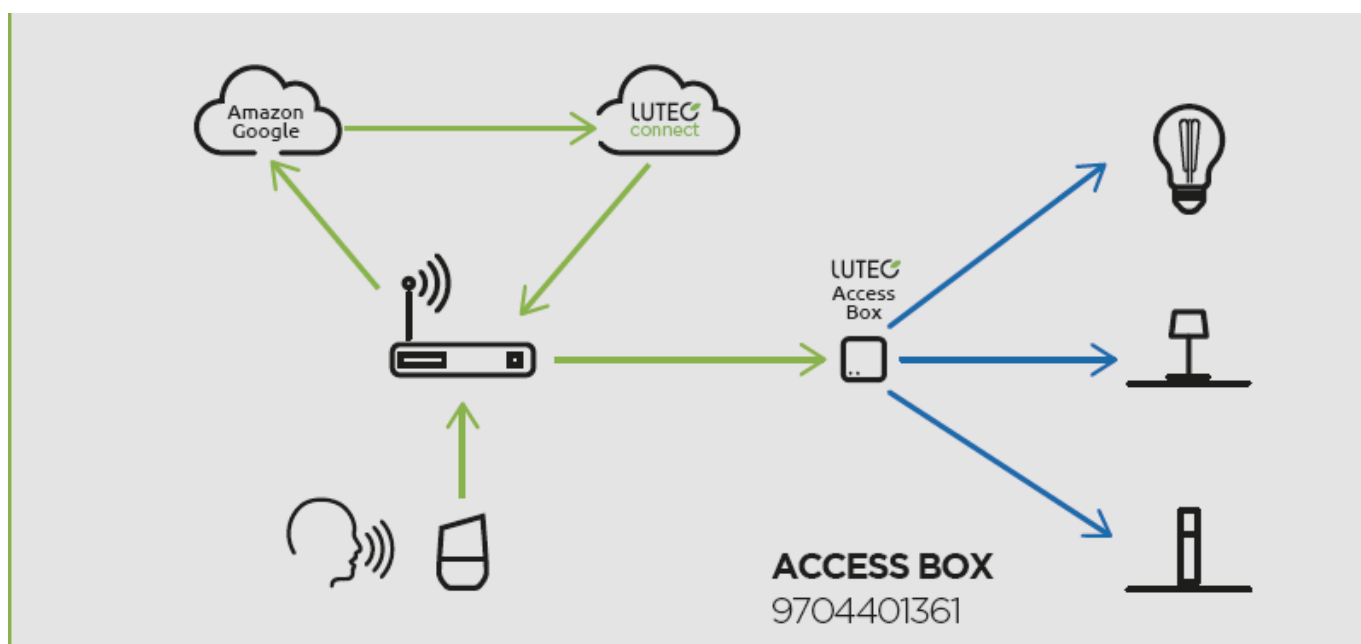

### LUTEC Connect süllyesztett szpot lámpatest, alumíniummal körülvéve.

- Alumínium keret, üveg lappal
- Az üveglapnak köszönhetően a keret IP65-es védelmi szinttel rendelkezik, így ezek a lámpatestek akár a fürdőszobába is beépíthetőek.
- 16 millió szín megjelenítésére képes
- CCT - állítható fehér színhőmérséklettel (2700-6500K)
- Dimmelhető - fényerőszabályozható
- 6 világítási mód állítható be (éjszaka, olvasás, relax, party, tűz, óceán, erdő, romantika)
- Vezérlés: Bluetooth (MESH) kapcsolaton keresztül applikációval illetve távirányítóval (külön rendelhető). Lutec Access Box hozzáadásával hanggal is vezérelhető, hiszen kompatibilis az Amazon Alexa és Google Assistant eszközökkel.

### Mit kell tudni a Lutec Connectről?

A Lutec Connect lámpacsaládban széles körben találunk beltéri és kültéri LED fényforrásokat, amelyek vezérlése **Bluetooth (MESH)** kapcsolaton történik. Működésükhöz nem kell más mint egy ingyenesen letöltött **Lutec Connect applikáció** vagy egy **LUTEC Connect távirányító**. A lámpák **Tuya támogatással rendelkeznek**, így kompatibilisek a Lutec korábbi Tuya vezérlésű LED lámpáival is.

- **Könnyen beüzemelhető:** Az applikáció letöltése után, egy gyors regisztrációt követően már vezérelheted is LED lámpáidat.
- Minden funkció elérhető **internetes kapcsolat nélkül** - Bluetooth Mesh
- **Gyors és stabil** Bluetooth kapcsolat
- Akár **100 fényforrásig bővíthető** a rendszer
- **Kültéren és beltéren** gond nélkül használható
- Mesh technológia segítségével akár **50 méteres távolságból is** vezérelhető.
- **Biztonságos** - nincs felhő amiben adataidat tárolnod kell
- **Családbarát megoldás** - applikációval bárki vezérelheti saját eszközéről, de a hagyományosabb távirányítós megoldás is választható

Lutec Access Box hozzáadásával hanggal is vezérelhető, hiszen kompatibilis az Amazon Alexa és Google Assistant eszközökkel.