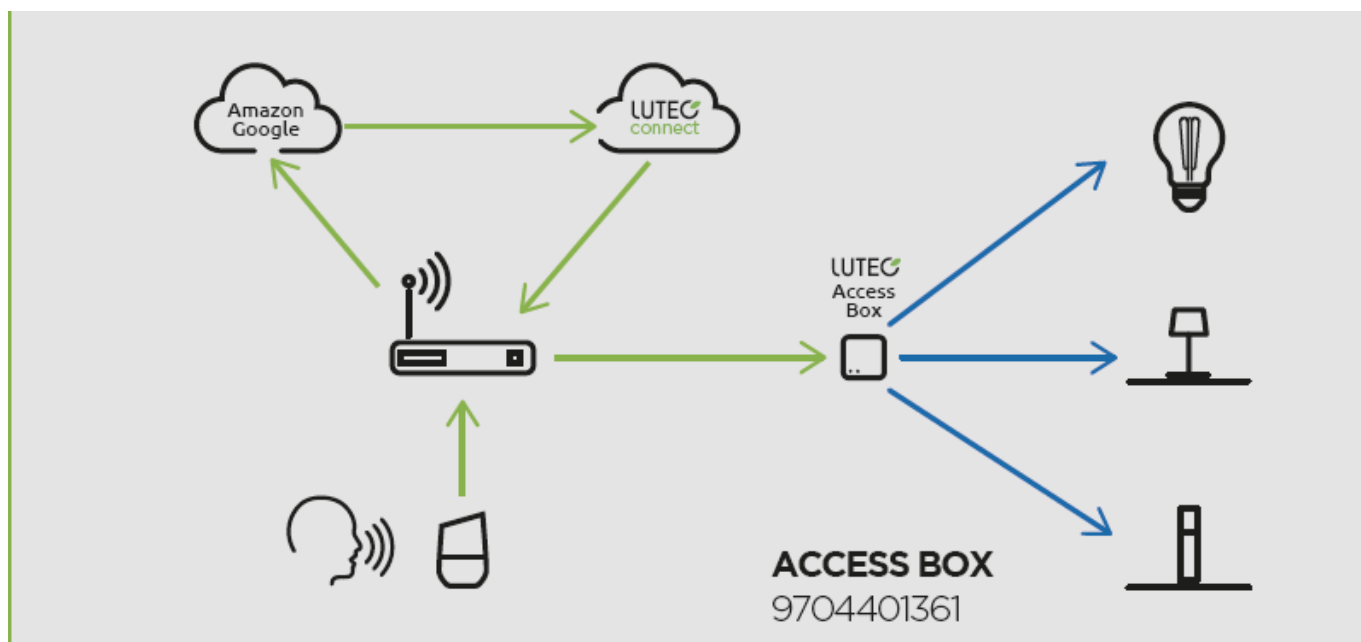

### LUTEC Connect süllyesztett spot lámpatest, (spot keret + GU10-es LUTEC CONNECT fényforrás)

- Alumínium keret, üveg lappal
- 16 millió szín megjelenítésére képes
- CCT - állítható fehér színhőmérséklettel (2700-6500K)
- Dimmelhető - fényerőszabályozható
- 6 világítási mód állítható be (éjszaka, olvasás, relax, party, tűz, óceán, erdő, romantika)
- Vezérlés: Bluetooth (MESH) kapcsolaton keresztül applikációval illetve távirányítóval (külön rendelhető). Lutec Access Box hozzáadásával hanggal is vezérelhető, hiszen kompatibilis az Amazon Alexa és Google Assistant eszközökkel.

### Mit kell tudni a Lutec Connectről?

A Lutec Connect lámpacsaldobban széles körben találunk beltéri és kültéri LED fényforrásokat, amelyek vezérlése **Bluetooth (MESH)** kapcsolaton történik. Működésükhöz nem kell más mint egy ingyenesen letöltött **Lutec Connect applikáció** vagy egy **LUTEC Connect távirányító**. A lámpák **Tuya támogatással rendelkeznek**, így kompatibilisek a Lutec korábbi Tuya vezérlésű LED lámpáival is.

- **Könnyen beüzemelhető:** Az applikáció letöltése után, egy gyors regisztrációt követően már vezérelheted is LED lámpáidat.
- Minden funkció elérhető **internetes kapcsolat nélkül** - Bluetooth Mesh
- **Gyors és stabil** Bluetooth kapcsolat
- Akár **100 fényforrásig bővíthető** a rendszer
- **Kültéren és beltéren** gond nélkül használható
- Mesh technológia segítségével akár **50 méteres távolságból** is vezérelhető.
- **Biztonságos** - nincs felhő amiben adataidat tárolnod kell
- **Családbarát megoldás** - applikációval bárki vezérelheti saját eszközéről, de a hagyományosabb távirányítós megoldás is választható

Lutec Access Box hozzáadásával hanggal is vezérelhető, hiszen kompatibilis az Amazon Alexa és Google Assistant eszközökkel.