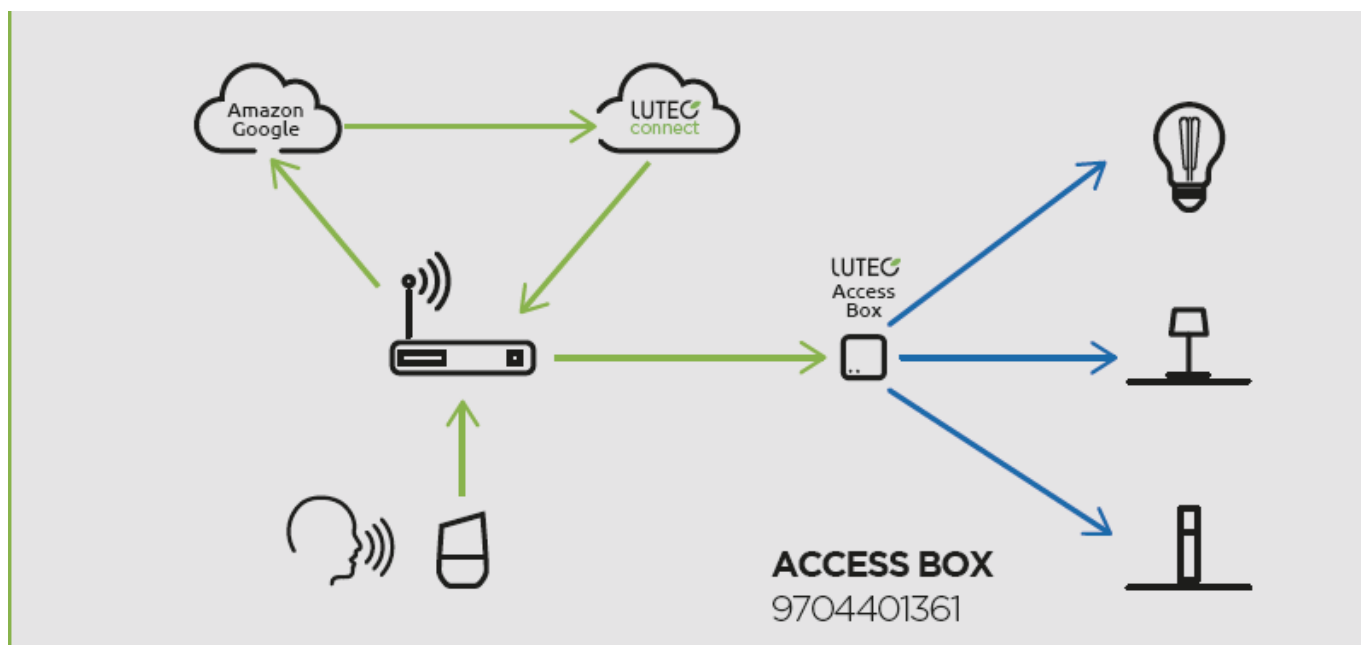

Specifikáció

Általános információk	
Gyártó	Lutec
Gyártó cikkszám (SKU)	8304601446
Foglalat típusa	GU10
Jótállás időtartama (év)	2 év
Villamos adatok	
Teljesítmény (W vagy W/méter)	4.7
Világítástechnikai adatok	
Fényáram (lumen vagy lm/m)	440
Fény hasznosítás (lumen/Watt)	93
Színvisszaadás (CRI)	>80
Méret	
Átmérő (mm)	84