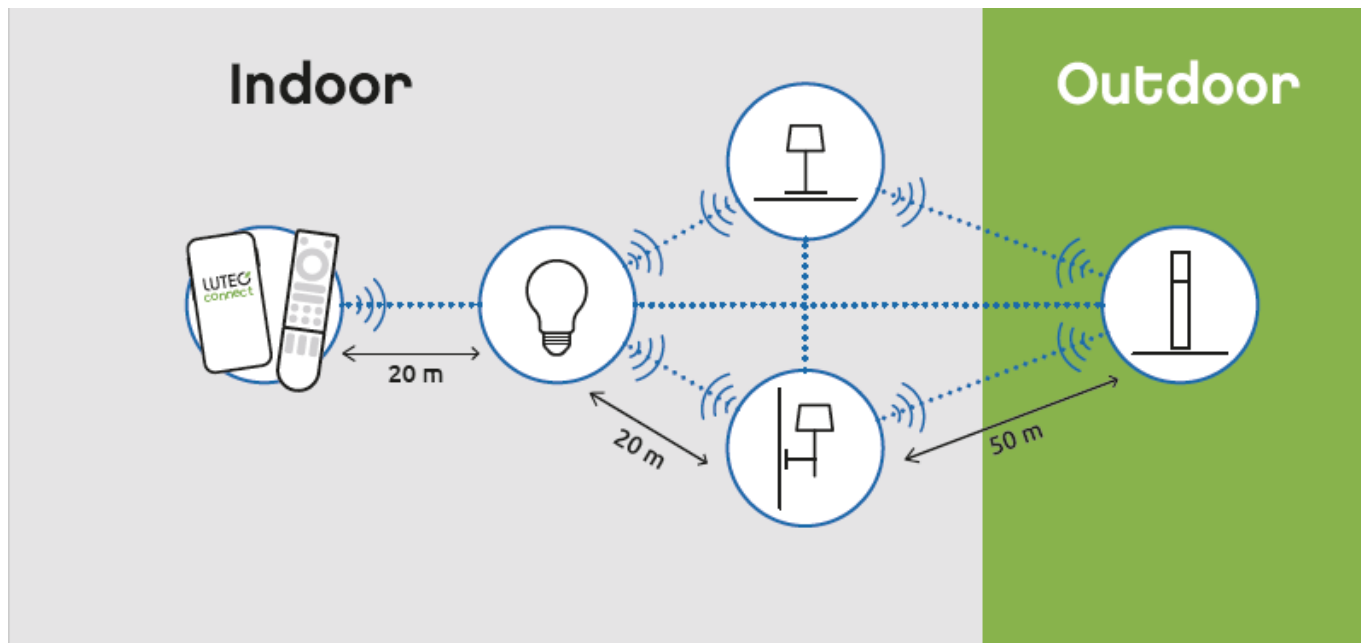

Specifikáció

Általános információk	
Gyártó	Lutec
Gyártó cikkszám (SKU)	8304601446
Foglalat típusa	GU10
Jótállás időtartama (év)	2 év
Villamos adatok	
Teljesítmény (W vagy W/méter)	4.7
Világítástechnikai adatok	
Fényáram (lumen vagy lm/m)	440
Fény hasznosítás (lumen/Watt)	93
Színvisszaadás (CRI)	>80
Méret	
Átmérő (mm)	84