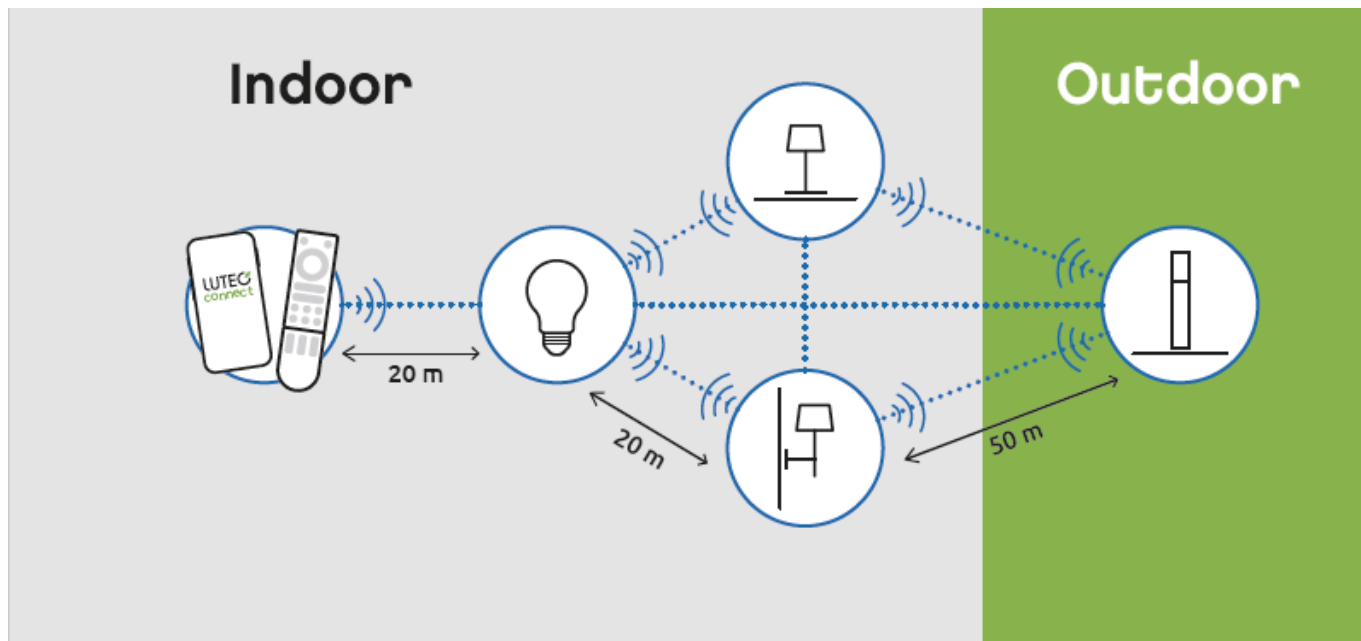

Specifikáció

Általános információk	
Gyártó	Lutec
Gyártó cikkszám (SKU)	8304601446
Foglalat típusa	GU10
Jótállás időtartama (év)	2 év
Villamos adatok	
Teljesítmény (W vagy W/méter)	4.7
Világítástechnikai adatok	
Fényáram (lumen vagy lm/m)	440
Fény hasznosítás (lumen/Watt)	93
Színvisszaadás (CRI)	>80
Méret	
Átmérő (mm)	84