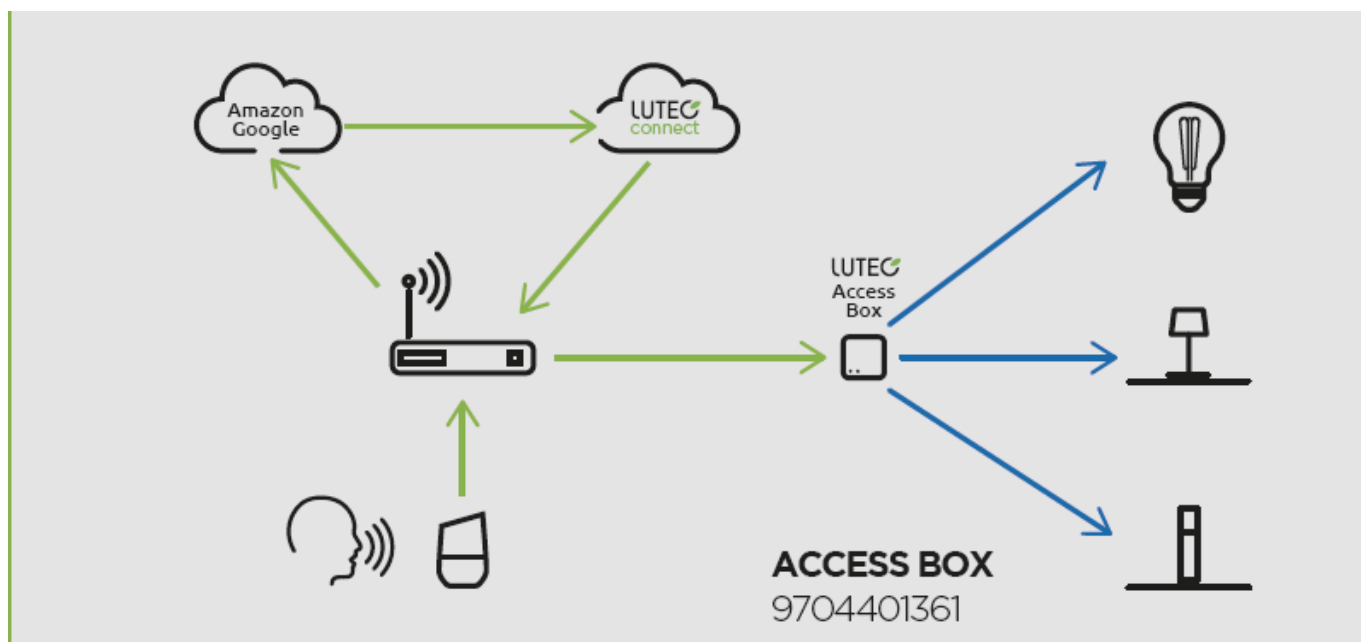

Specifikáció

Általános információk	
Gyártó	Lutec
Gyártó cikkszám (SKU)	8304602446
Foglalat típusa	GU10
Jótállás időtartama (év)	2 év
Villamos adatok	
Teljesítmény (W vagy W/méter)	4.7
Világítástechnikai adatok	
Fényáram (lumen vagy lm/m)	440
Fény hasznosítás (lumen/Watt)	93
Színvisszaadás (CRI)	>80
Méret	
Átmérő (mm)	84