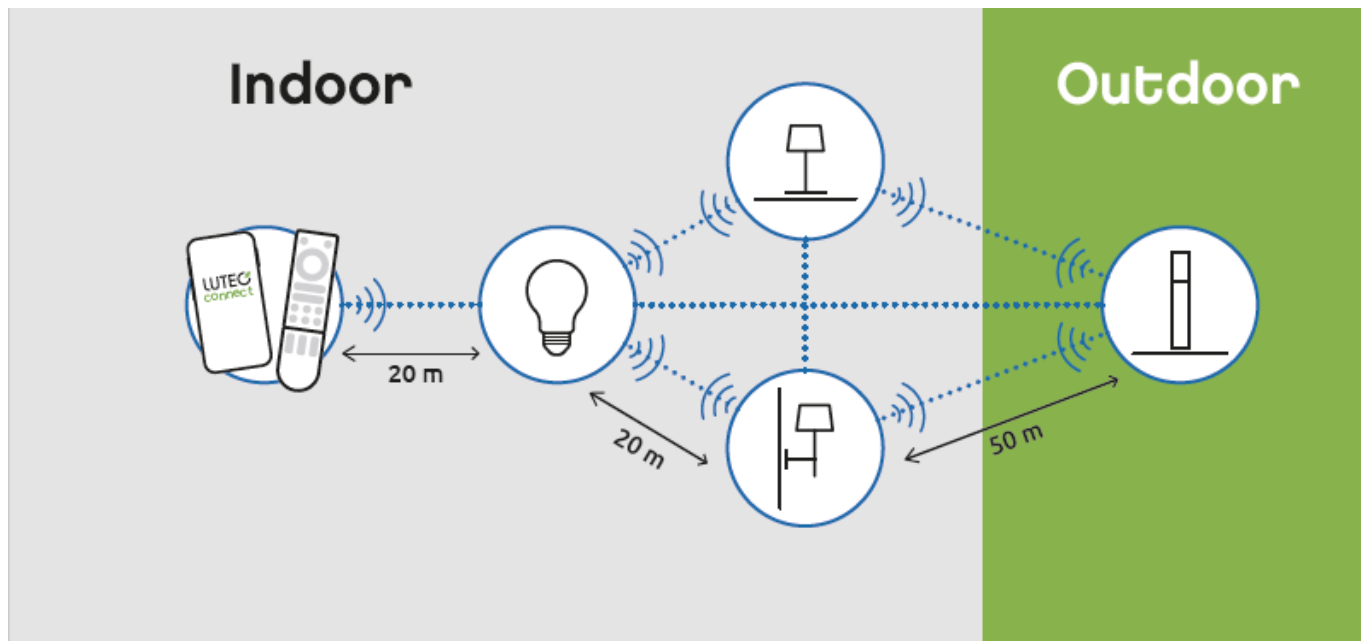

Specifikáció

Általános információk	
Gyártó	Lutec
Gyártó cikkszám (SKU)	8304602446
Foglalat típusa	GU10
Jótállás időtartama (év)	2 év
Villamos adatok	
Teljesítmény (W vagy W/méter)	4.7
Világítástechnikai adatok	
Fényáram (lumen vagy lm/m)	440
Fény hasznosítás (lumen/Watt)	93
Színvisszaadás (CRI)	>80
Méret	
Átmérő (mm)	84