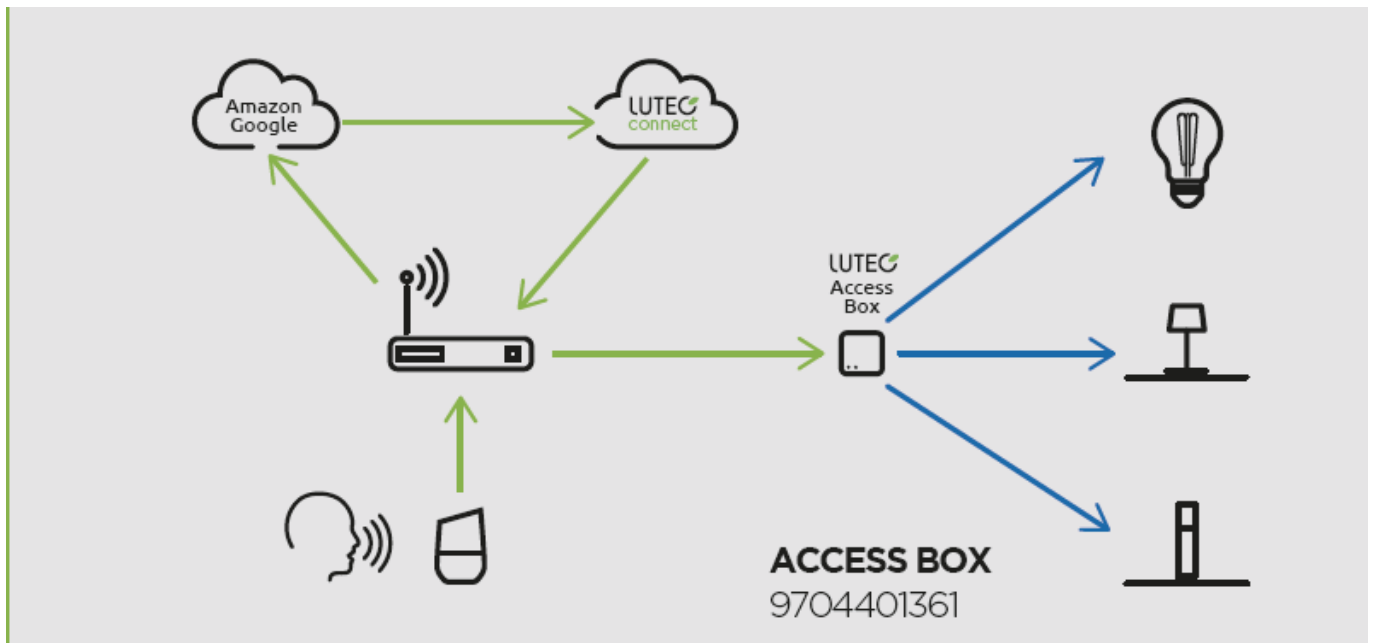

Specifikáció

Általános információk	
Gyártó	Lutec
Gyártó cikkszám (SKU)	8304601448
Foglalat típusa	GU10
Jótállás időtartama (év)	2 év
Villamos adatok	
Teljesítmény (W vagy W/méter)	4.7
Világítástechnikai adatok	
Fényáram (lumen vagy lm/m)	440
Fény hasznosítás (lumen/Watt)	93
Színvisszaadás (CRI)	>80
Méret	
Átmérő (mm)	84