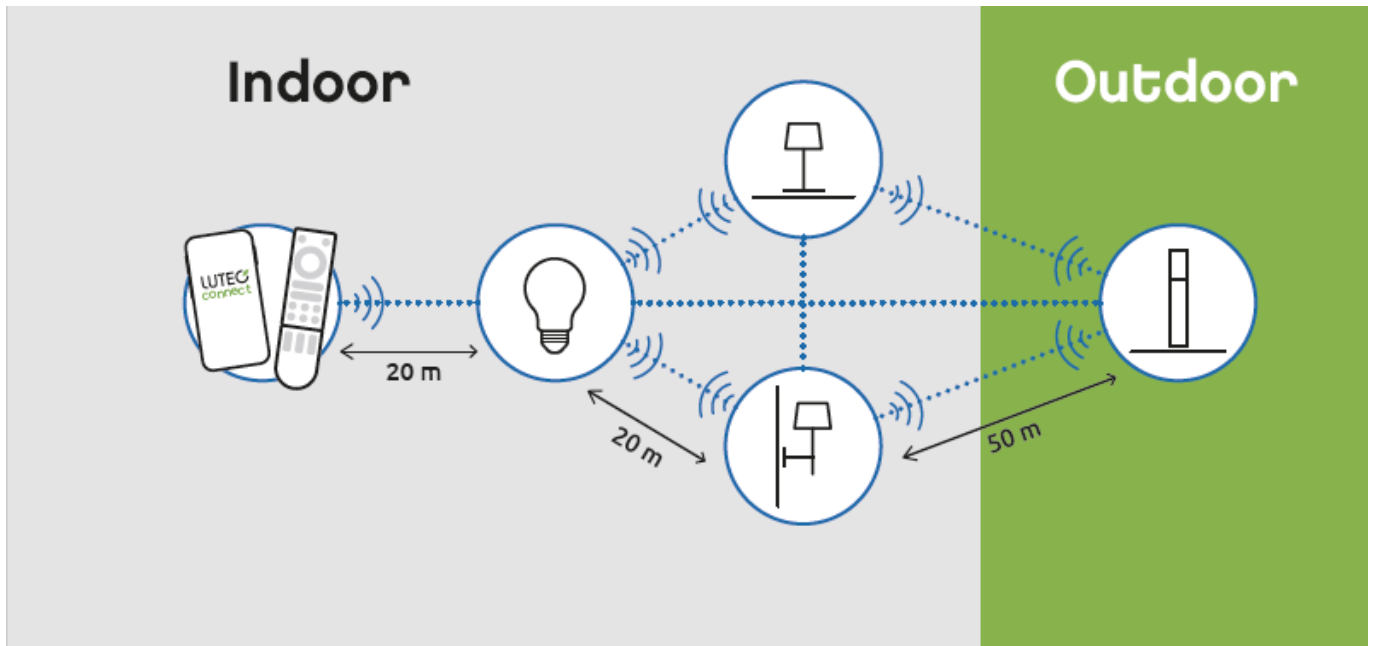

Specifikáció

Általános információk	
Gyártó	Lutec
Gyártó cikkszám (SKU)	8304601448
Foglalat típusa	GU10
Jótállás időtartama (év)	2 év
Villamos adatok	
Teljesítmény (W vagy W/méter)	4.7
Világítástechnikai adatok	
Fényáram (lumen vagy lm/m)	440
Fény hasznosítás (lumen/Watt)	93
Színvisszaadás (CRI)	>80
Méret	
Átmérő (mm)	84