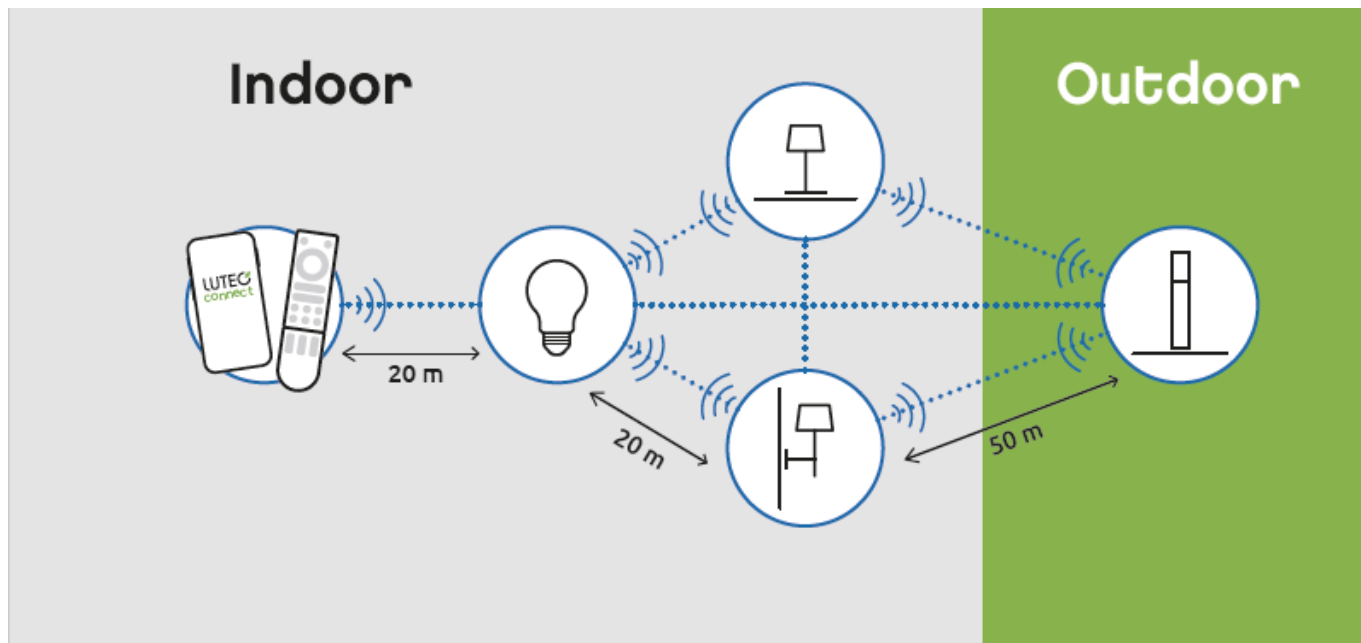

Specifikáció

Általános információk	
Gyártó	Lutec
Gyártó cikkszám (SKU)	8304602448
Foglalat típusa	GU10
Jótállás időtartama (év)	2 év
Villamos adatok	
Teljesítmény (W vagy W/méter)	4.7
Világítástechnikai adatok	
Fényáram (lumen vagy lm/m)	440
Fény hasznosítás (lumen/Watt)	93
Színvisszaadás (CRI)	>80
Méret	
Átmérő (mm)	84