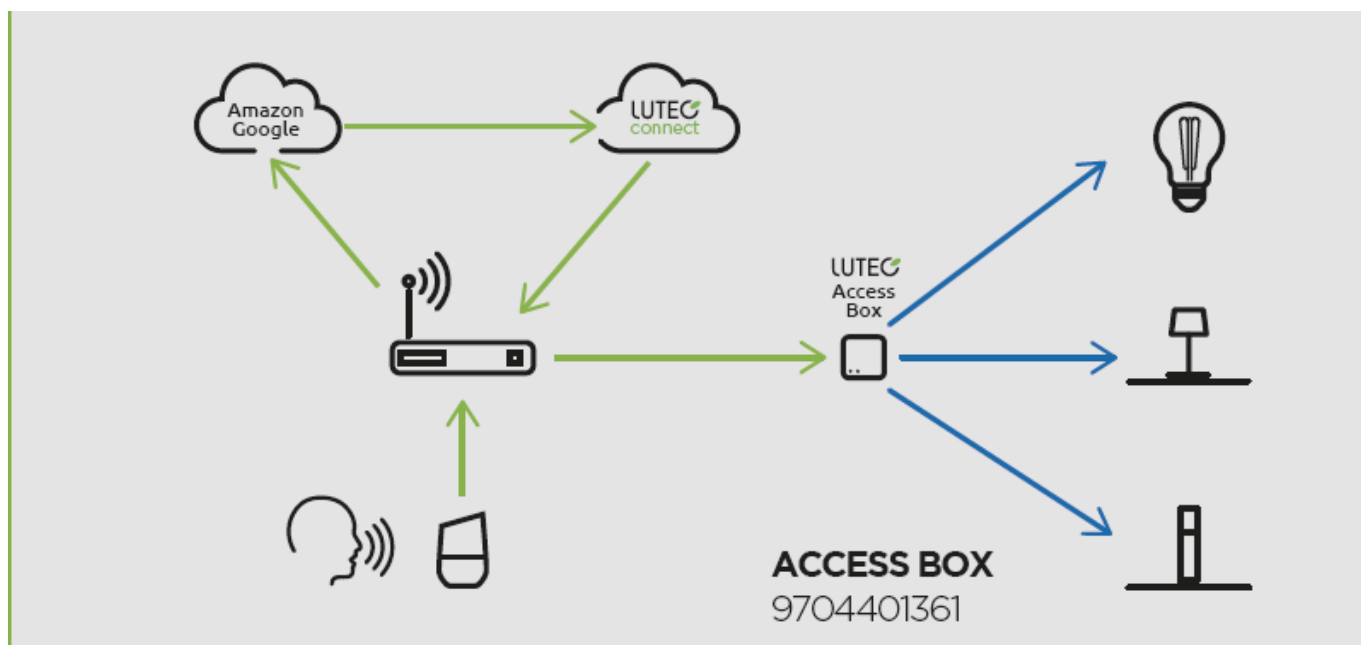

Specifikáció

Általános információk	
Gyártó	Lutec
Gyártó cikkszám (SKU)	8304602448
Foglalat típusa	GU10
Jótállás időtartama (év)	2 év
Villamos adatok	
Teljesítmény (W vagy W/méter)	4.7
Világítástechnikai adatok	
Fényáram (lumen vagy lm/m)	440
Fény hasznosítás (lumen/Watt)	93
Színvisszaadás (CRI)	>80
Méret	
Átmérő (mm)	84