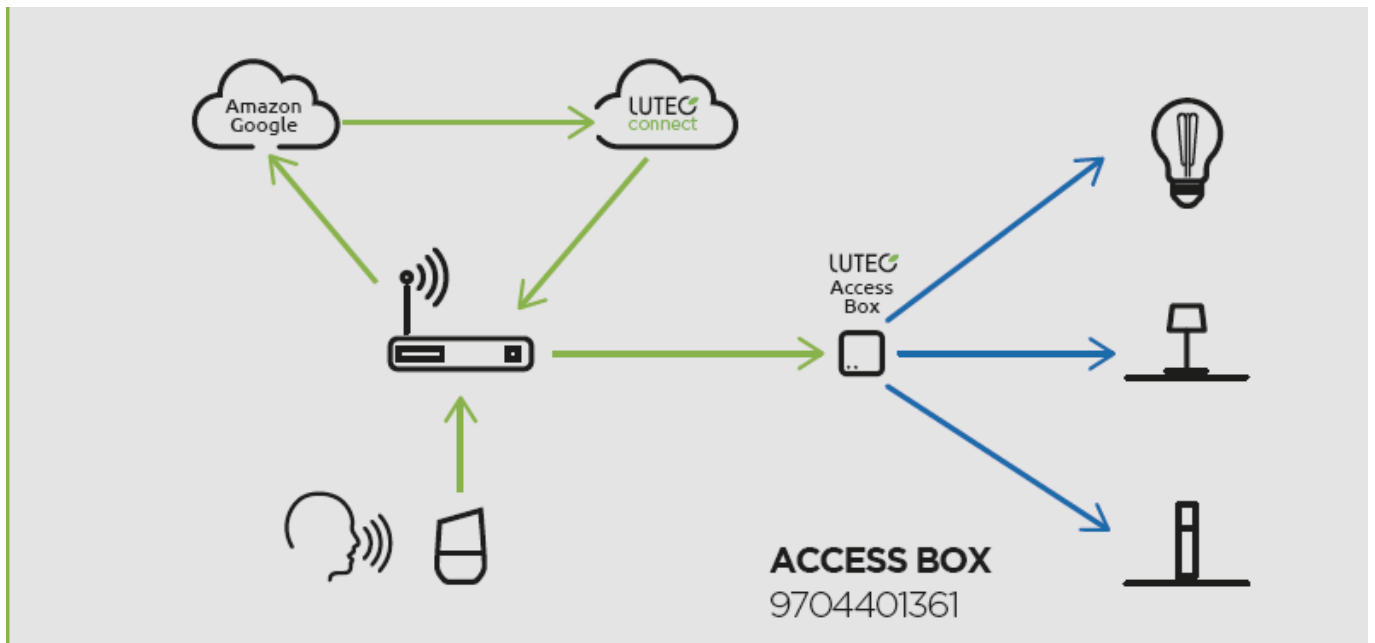

### LUTEC Connect süllyesztett spot lámpatest (spot keret + GU10-es LUTEC CONNECT fényforrás)

- Alumínium keret, üveg lappal
- 16 millió szín megjelenítésére képes
- CCT - állítható fehér színhőmérséklettel (2700-6500K)
- Dimmelhető - fényerőszabályozható
- Vezérlés: Bluetooth (MESH) kapcsolaton keresztül applikációval illetve távirányítóval (külön rendelhető). Lutec Access Box hozzáadásával hanggal is vezérelhető, hiszen kompatibilis az Amazon Alexa és Google Assistant eszközökkel.

### Mit kell tudni a Lutec Connectről?

A Lutec Connect lámpacsaládban széles körben találunk beltéri és kültéri LED fényforrásokat, amelyek vezérlése **Bluetooth (MESH)** kapcsolaton történik. Működésükhöz nem kell más mint egy ingyenesen letöltött **Lutec Connect applikáció** vagy egy **LUTEC Connect távirányító**. A lámpák **Tuya támogatással rendelkeznek**, így kompatibilisek a Lutec korábbi Tuya vezérlésű LED lámpáival is.

- **Könnyen beüzemelhető:** Az applikáció letöltése után, egy gyors regisztrációt követően már vezérelheted is LED lámpáidat.
- Minden funkció elérhető **internetes kapcsolat nélkül** - Bluetooth Mesh
- **Gyors és stabil** Bluetooth kapcsolat
- Akár **100 fényforrásig bővíthető** a rendszer
- **Kültéren és beltéren** gond nélkül használható
- Mesh technológia segítségével akár **50 méteres távolságból is** vezérelhető.
- **Biztonságos** - nincs felhő amiben adataidat tárolnod kell
- **Családbarát megoldás** - applikációval bárki vezérelheti saját eszközéről, de a hagyományosabb távirányítós megoldás is választható

Lutec Access Box hozzáadásával hanggal is vezérelhető, hiszen kompatibilis az Amazon Alexa és Google Assistant eszközökkel.