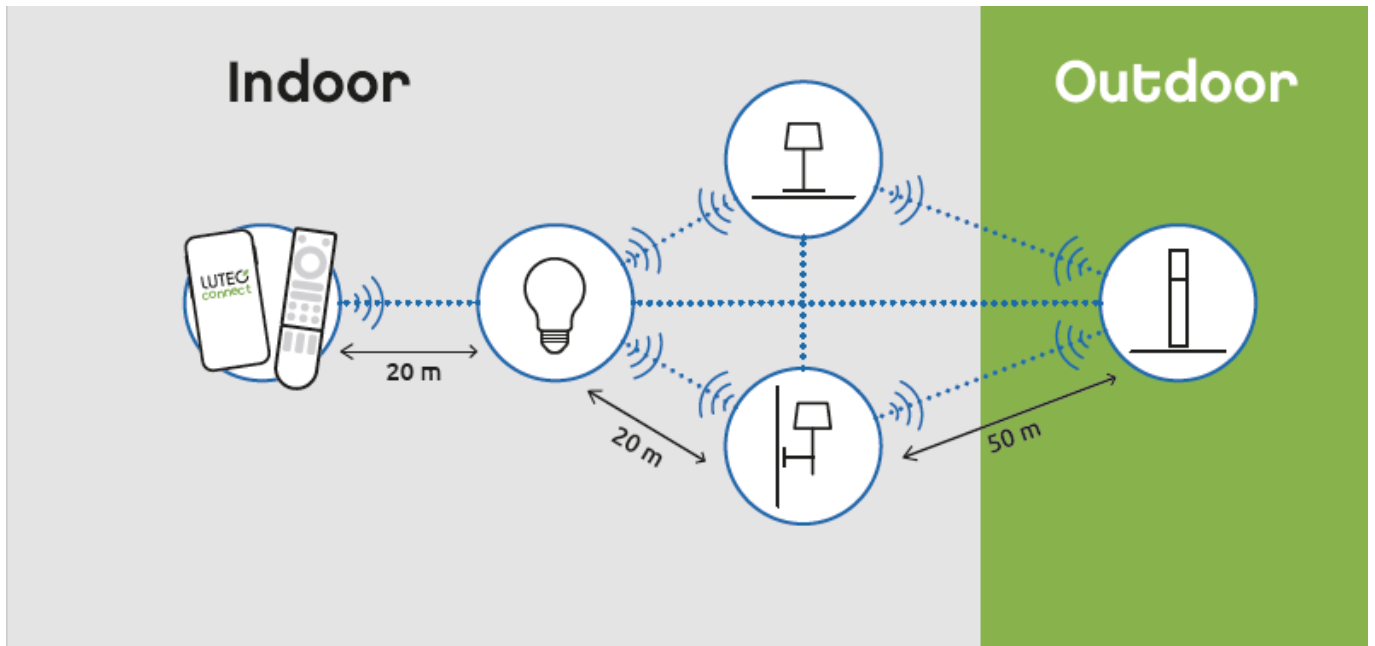

LED lámpatest, spot, GU10, RGB, CCT, dimmelhető, süllyesztett, kerek, fehér, 4.7W, LUTEC CONNECT, ALTUM

LUTEC Connect süllyesztett spot lámpatest (spot keret + GU10-es LUTEC CONNECT fényforrás)

- Alumínium keret, üveg lappal
- 16 millió szín megjelenítésére képes
- CCT - állítható fehér színhőmérséklettel (2700-6500K)
- Dimmelhető - fényerőszabályozható
- Vezérlés: Bluetooth (MESH) kapcsolaton keresztül applikációval illetve távirányítóval (külön rendelhető). Lutec Access Box hozzáadásával hanggal is vezérelhető, hiszen kompatibilis az Amazon Alexa és Google Assistant eszközökkel.

Mit kell tudni a Lutec Connectről?

A Lutec Connect lámpacsaládban széles körben találunk beltéri és kültéri LED fényforrásokat, amelyek vezérlése **Bluetooth (MESH)** kapcsolaton történik. Működésükhöz nem kell más mint egy ingyenesen letöltött **Lutec Connect applikáció** vagy egy **LUTEC Connect távirányító**. A lámpák **Tuya támogatással rendelkeznek**, így kompatibilisek a Lutec korábbi Tuya vezérlésű LED lámpáival is.

Belső átmérő (mm)	75
Mélység (mm)	85
Fizikai- és környezeti- adatok	
Szín	Fehér
Forma	Kerek
Konstrukció és anyag	alumínium
Működési hőmérséklet tartomány (C°)	-20C/ +40°C
Környezetállóság (IP kategória)	IP20
Alkalmazás, stílus	
Elhelyezés	Beltéri
Felhasználás helye (elsődleges)	Nappali/szoba
Felhasználás helye (másodlagos)	Hálószoza
Szerelhetőség	Süllyesztett
Lámpatípus	Spot
Stílus	Modern
Speciális tulajdonságok	
Dimmelhetőség (fényerő szabályozhatóság)	Igen
Okos (SMART) rendszer kompatibilitás	Amazon Echo, Google Assistant
Szín állíthatóság fehér színre (CCT)	Igen
Szín állíthatóság (RGB)	Igen
Távvezérelhető	Igen
Alkalmazás	Applikációval, távirányítóval, hanggal
Rendelési információk	
Termék tartalma	spot keret + GU10-es LUTEC CONNECT fényforrás