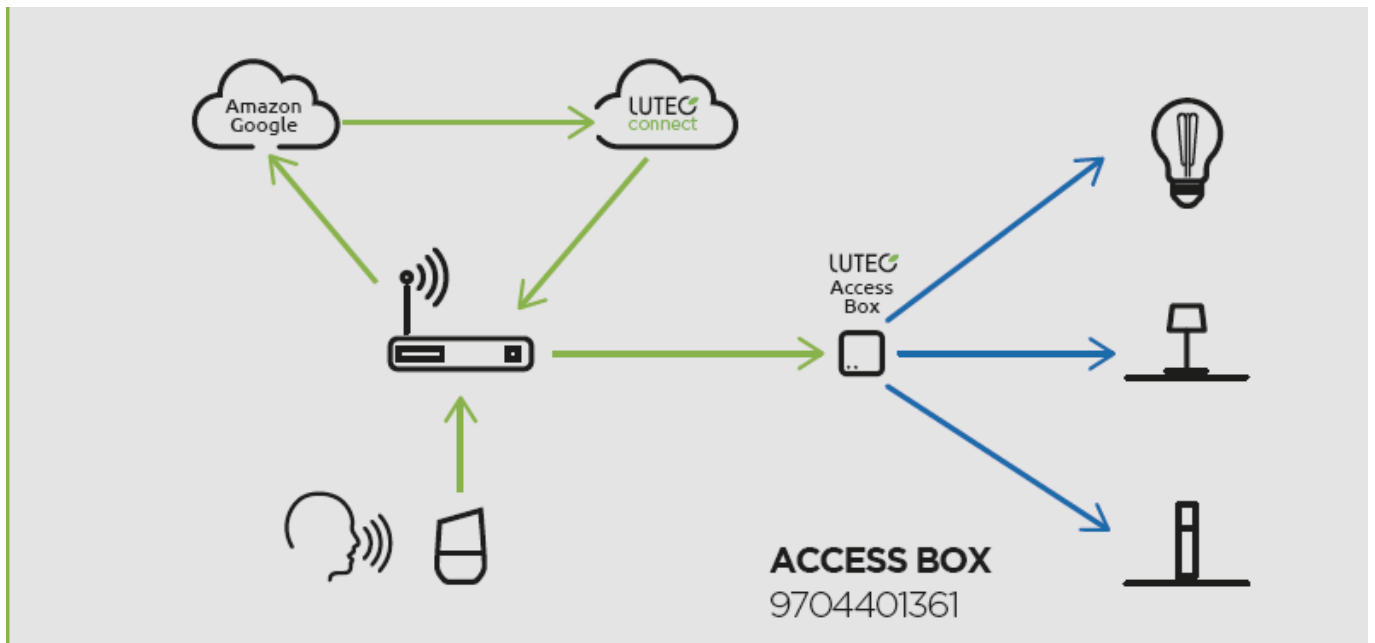

LED lámpatest, spot, GU10, RGB, CCT, dimmelhető, süllyesztett, kerek, fehér, 4.7W, LUTEC CONNECT, ALTUM

LUTEC Connect süllyesztett spot lámpatest (spot keret + GU10-es LUTEC CONNECT fényforrás)

- Alumínium keret, üveg lappal
- 16 millió szín megjelenítésére képes
- CCT - állítható fehér színhőmérséklettel (2700-6500K)
- Dimmelhető - fényerőszabályozható
- Vezérlés: Bluetooth (MESH) kapcsolaton keresztül applikációval illetve távirányítóval (külön rendelhető). Lutec Access Box hozzáadásával hanggal is vezérelhető, hiszen kompatibilis az Amazon Alexa és Google Assistant eszközökkel.

Mit kell tudni a Lutec Connectről?

A Lutec Connect lámpacsaládban széles körben találunk beltéri és kültéri LED fényforrásokat, amelyek vezérlése **Bluetooth (MESH)** kapcsolaton történik. Működésükhöz nem kell más mint egy ingyenesen letöltött **Lutec Connect applikáció** vagy egy **LUTEC Connect távirányító**. A lámpák **Tuya támogatással rendelkeznek**, így kompatibilisek a Lutec korábbi Tuya vezérlésű LED lámpáival is.

Belső átmérő (mm)	75
Mélység (mm)	85
Fizikai- és környezeti- adatok	
Szín	Fehér
Forma	Kerek
Konstrukció és anyag	alumínium
Működési hőmérséklet tartomány (C°)	-20C/ +40°C
Környezetállóság (IP kategória)	IP20
Alkalmazás, stílus	
Elhelyezés	Beltéri
Felhasználás helye (elsődleges)	Nappali/szoba
Felhasználás helye (másodlagos)	Hálószoza
Szerelhetőség	Süllyesztett
Lámpatípus	Spot
Stílus	Modern
Speciális tulajdonságok	
Dimmelhetőség (fényerő szabályozhatóság)	Igen
Okos (SMART) rendszer kompatibilitás	Amazon Echo, Google Assistant
Szín állíthatóság fehér színre (CCT)	Igen
Szín állíthatóság (RGB)	Igen
Távvezérelhető	Igen
Alkalmazás	Applikációval, távirányítóval, hanggal
Rendelési információk	
Termék tartalma	spot keret + GU10-es LUTEC CONNECT fényforrás