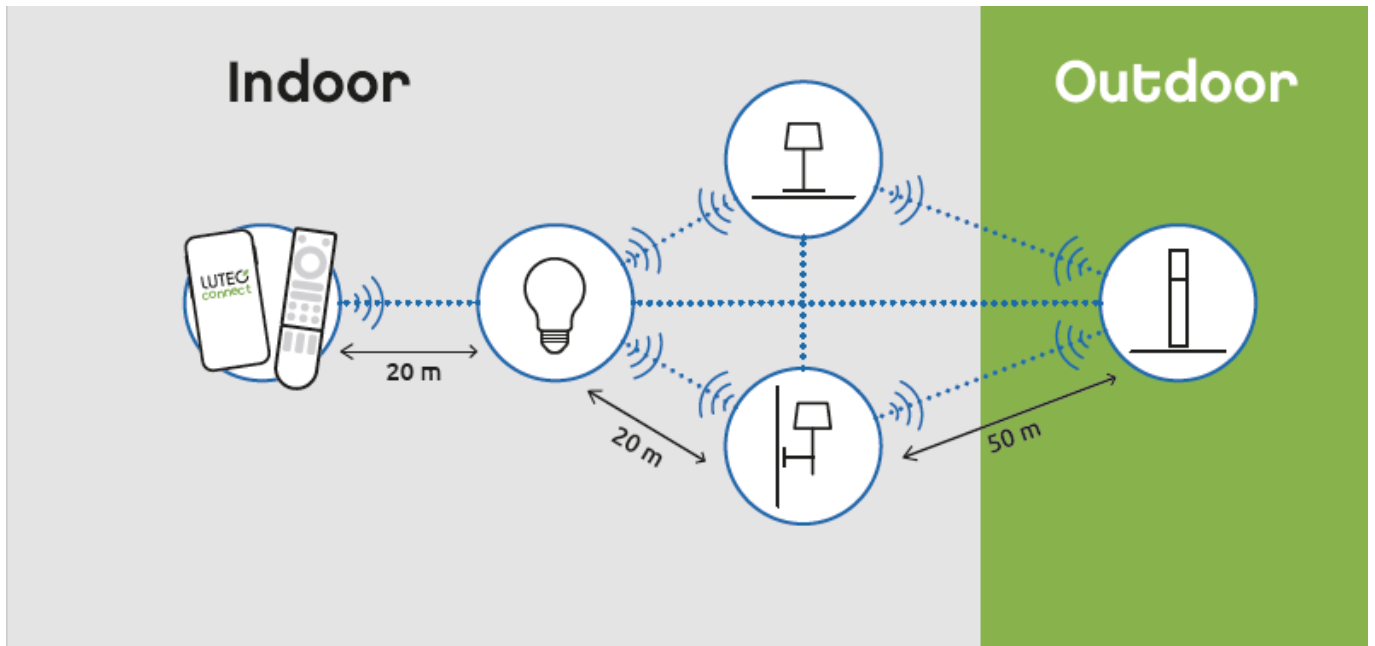

Specifikáció

Általános információk	
Gyártó	Lutec
Gyártó cikkszám (SKU)	8304701446
Foglalat típusa	GU10
Jótállás időtartama (év)	2 év
Villamos adatok	
Teljesítmény (W vagy W/méter)	4.7
Világítástechnikai adatok	
Fényáram (lumen vagy lm/m)	440
Fény hasznosítás (lumen/Watt)	93
Színvisszaadás (CRI)	>80
Méret	
Átmérő (mm)	85