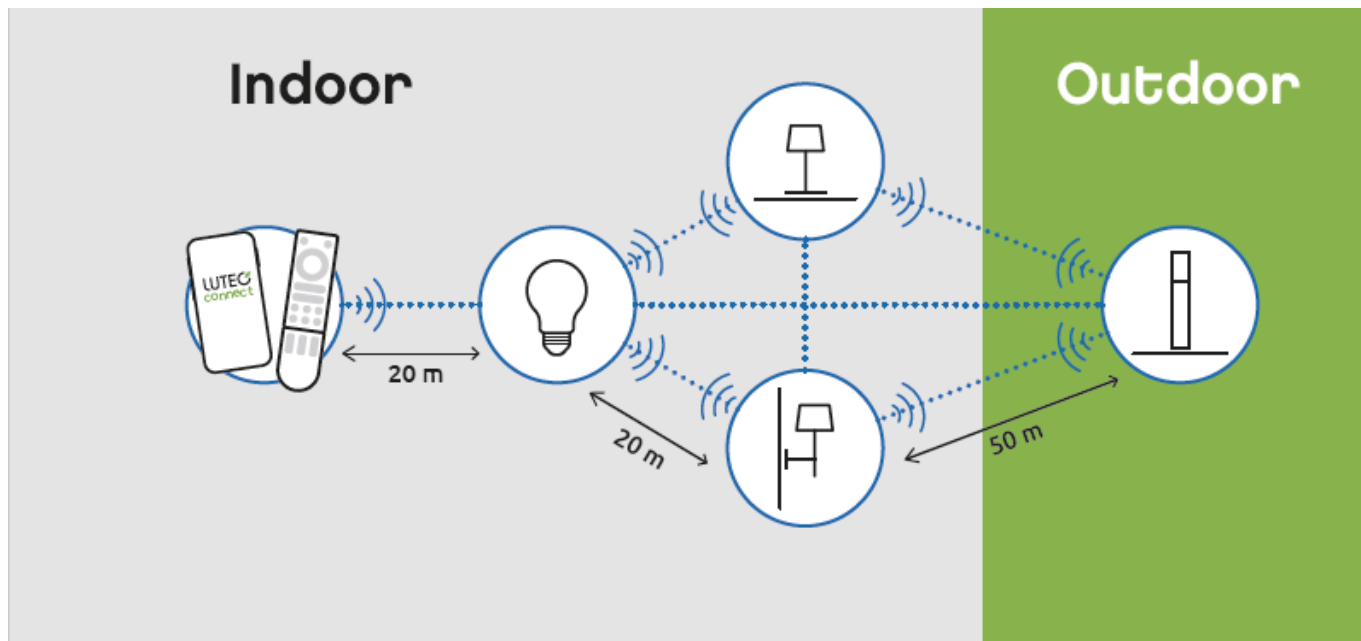

Specifikáció

Általános információk	
Gyártó	Lutec
Gyártó cikkszám (SKU)	8304702446
Foglalat típusa	GU10
Jótállás időtartama (év)	2 év
Villamos adatok	
Teljesítmény (W vagy W/méter)	4.7
Világítástechnikai adatok	
Fényáram (lumen vagy lm/m)	440
Fény hasznosítás (lumen/Watt)	93
Színvisszaadás (CRI)	>80
Méret	
Átmérő (mm)	85