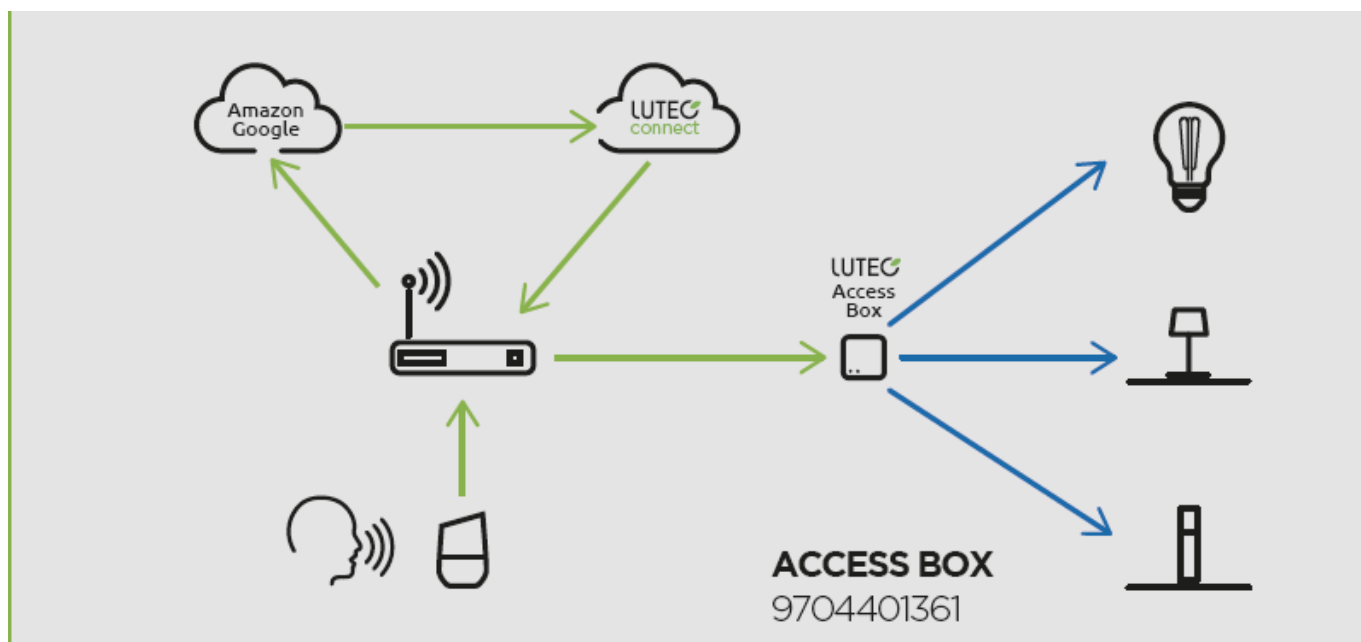

Specifikáció

Általános információk	
Gyártó	Lutec
Gyártó cikkszám (SKU)	8304702446
Foglalat típusa	GU10
Jótállás időtartama (év)	2 év
Villamos adatok	
Teljesítmény (W vagy W/méter)	4.7
Világítástechnikai adatok	
Fényáram (lumen vagy lm/m)	440
Fény hasznosítás (lumen/Watt)	93
Színvisszaadás (CRI)	>80
Méret	
Átmérő (mm)	85