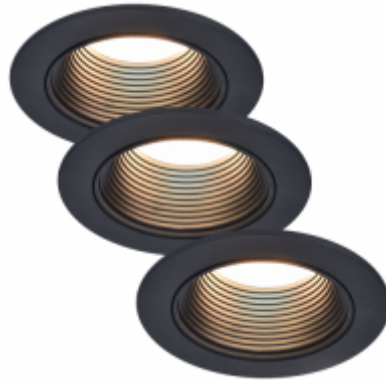

LED lámpatest, 3db-os spot szett, GU10, RGB, CCT, dimmelhető, süllyesztett, kerek, fekete, 4.7W, LUTEC CONNECT, ALTUM

LUTEC Connect süllyesztett spot lámpatest. (3 db spot keret + 3 db GU10-es LUTEC CONNECT fényforrás)

- Alumínium keret, üveg lappal
- 16 millió szín megjelenítésére képes
- CCT - állítható fehér színhőmérséklettel (2700-6500K)
- Dimmelhető - fényerőszabályozható
- Vezérlés: Bluetooth (MESH) kapcsolaton keresztül applikációval illetve távirányítóval (külön rendelhető). Lutec Access Box hozzáadásával hanggal is vezérelhető, hiszen kompatibilis az Amazon Alexa és Google Assistant eszközökkel.

Belső átmérő (mm)	75
Mélység (mm)	85
Fizikai- és környezeti- adatok	
Szín	Fekete
Forma	Kerek
Konstrukció és anyag	alumínium
Működési hőmérséklet tartomány (C°)	-20C/ +40°C
Környezetállóság (IP kategória)	IP20
Alkalmazás, stílus	
Elhelyezés	Beltéri
Felhasználás helye (elsődleges)	Nappali/szoba
Felhasználás helye (másodlagos)	Hálószoza
Szerelhetőség	Süllyesztett
Lámpatípus	Spot
Stílus	Modern
Speciális tulajdonságok	
Dimmelhetőség (fényerő szabályozhatóság)	Igen
Okos (SMART) rendszer kompatibilitás	Amazon Echo, Google Assistant
Szín állíthatóság fehér színre (CCT)	Igen
Szín állíthatóság (RGB)	Igen
Távvezérelhető	Igen
Alkalmazás	Applikációval, távirányítóval, hanggal
Rendelési információk	
Termék tartalma	3 db spot keret + 3 db GU10-es LUTEC CONNECT fényforrás
Kiszereelés	3db-os szett