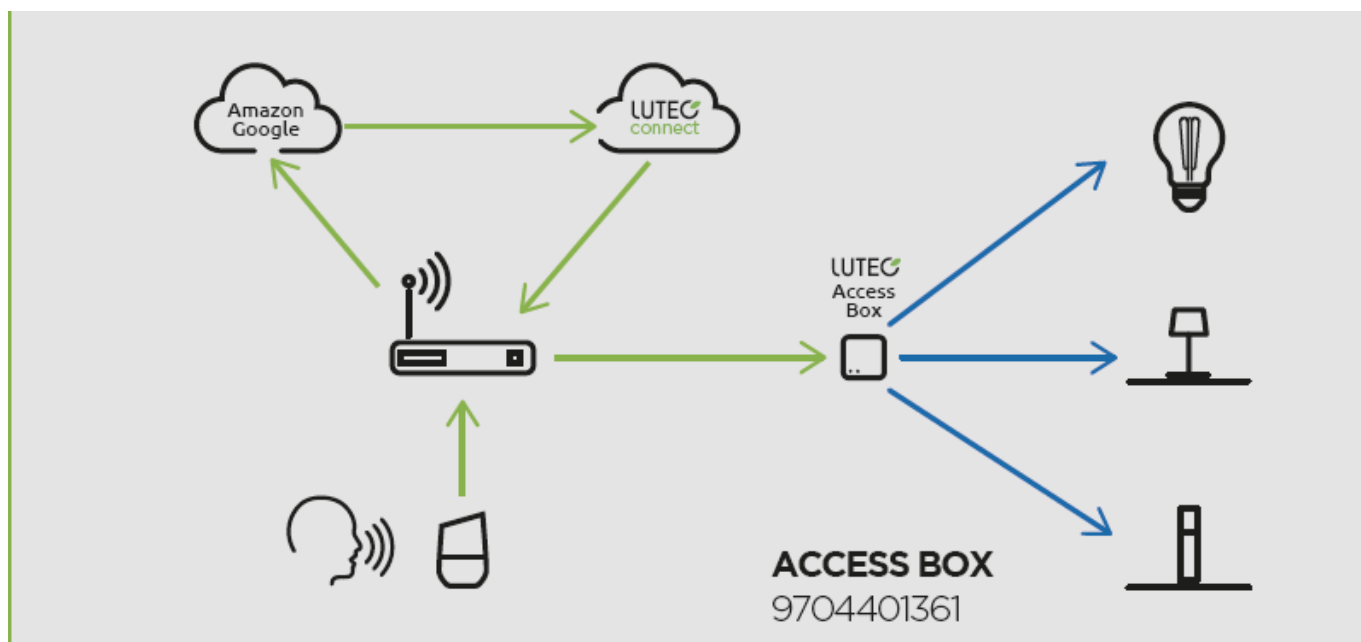

Specifikáció

Általános információk	
Gyártó	Lutec
Gyártó cikkszám (SKU)	8304702012
Foglalat típusa	GU10
Jótállás időtartama (év)	2 év
Villamos adatok	
Teljesítmény (W vagy W/méter)	4.7
Világítástechnikai adatok	
Fényáram (lumen vagy lm/m)	440
Fény hasznosítás (lumen/Watt)	93
Színvisszaadás (CRI)	>80
Méret	
Átmérő (mm)	85