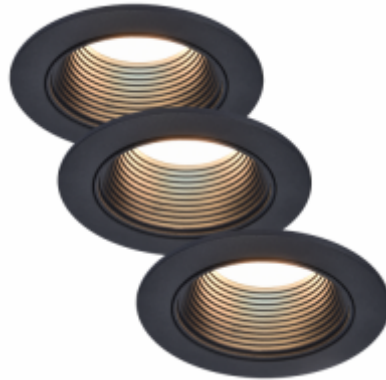

LED lámpatest, 3db-os spot szett, GU10, RGB, CCT, dimmelhető, süllyesztett, kerek, fekete, 4.7W, LUTEC CONNECT, ALTUM

LUTEC Connect süllyesztett spot lámpatest. (3 db spot keret + 3 db GU10-es LUTEC CONNECT fényforrás)

- Alumínium keret, üveg lappal
- 16 millió szín megjelenítésére képes
- CCT - állítható fehér színhőmérséklettel (2700-6500K)
- Dimmelhető - fényerőszabályozható
- Vezérlés: Bluetooth (MESH) kapcsolaton keresztül applikációval illetve távirányítóval (külön rendelhető). Lutec Access Box hozzáadásával hanggal is vezérelhető, hiszen kompatibilis az Amazon Alexa és Google Assistant eszközökkel.

Belső átmérő (mm)	75
Mélység (mm)	85
Fizikai- és környezeti- adatok	
Szín	Fekete
Forma	Kerek
Konstrukció és anyag	alumínium
Működési hőmérséklet tartomány (C°)	-20C/ +40°C
Környezetállóság (IP kategória)	IP20
Alkalmazás, stílus	
Elhelyezés	Beltéri
Felhasználás helye (elsődleges)	Nappali/szoba
Felhasználás helye (másodlagos)	Hálószoba
Szerelhetőség	Süllyesztett
Lámpatípus	Spot
Stílus	Modern
Speciális tulajdonságok	
Dimmelhetőség (fényerő szabályozhatóság)	Igen
Okos (SMART) rendszer kompatibilitás	Amazon Echo, Google Assistant
Szín állíthatóság fehér színre (CCT)	Igen
Szín állíthatóság (RGB)	Igen
Távvezérelhető	Igen
Alkalmazás	Applikációval, távirányítóval, hanggal
Rendelési információk	
Termék tartalma	3 db spot keret + 3 db GU10-es LUTEC CONNECT fényforrás
Kiszereelés	3db-os szett