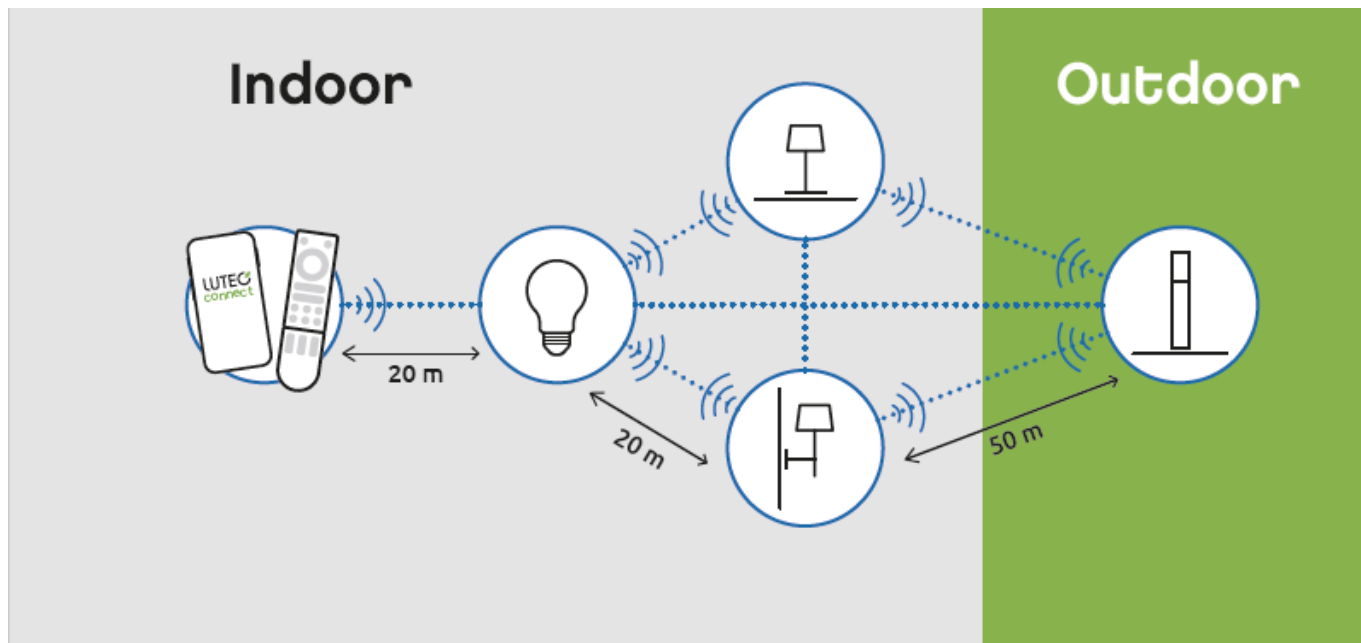

Specifikáció

Általános információk	
Gyártó	Lutec
Gyártó cikkszám (SKU)	8304702012
Foglalat típusa	GU10
Jótállás időtartama (év)	2 év
Villamos adatok	
Teljesítmény (W vagy W/méter)	4.7
Világítástechnikai adatok	
Fényáram (lumen vagy lm/m)	440
Fény hasznosítás (lumen/Watt)	93
Színvisszaadás (CRI)	>80
Méret	
Átmérő (mm)	85