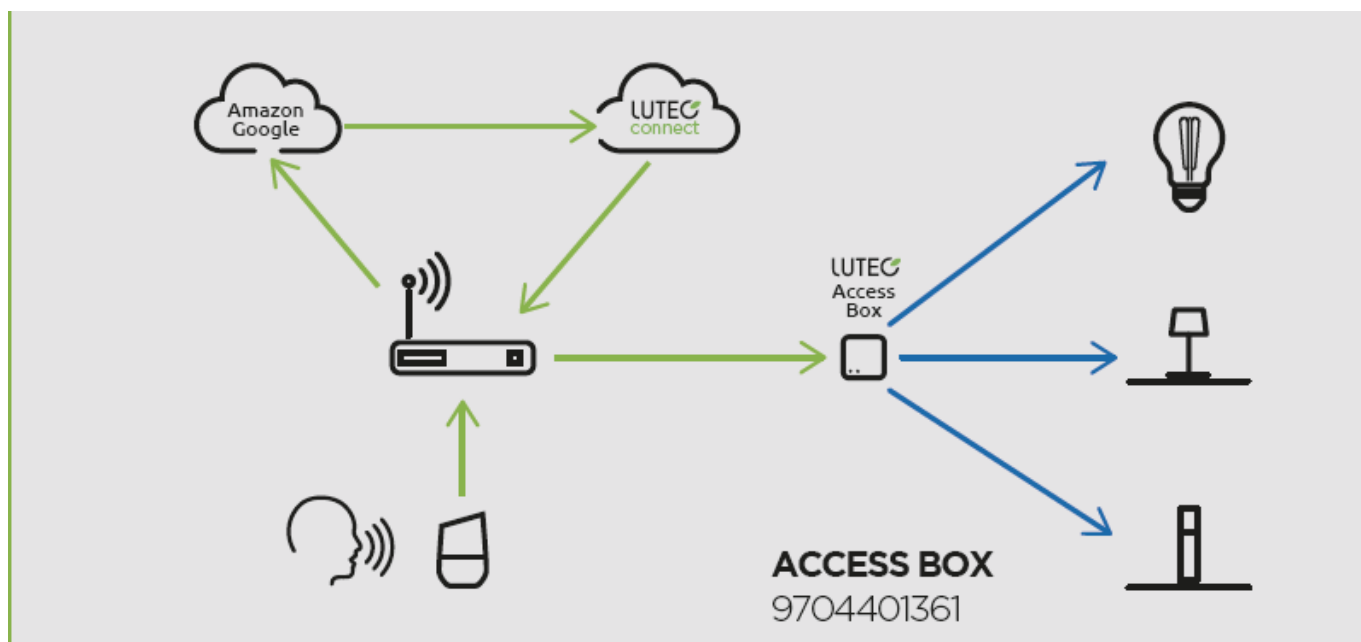

Specifikáció

Általános információk	
Gyártó	Lutec
Gyártó cikkszám (SKU)	8304701012
Foglalat típusa	GU10
Jótállás időtartama (év)	2 év
Villamos adatok	
Teljesítmény (W vagy W/méter)	4.7
Világítástechnikai adatok	
Fényáram (lumen vagy lm/m)	440
Fény hasznosítás (lumen/Watt)	93
Színvisszaadás (CRI)	>80
Méret	
Átmérő (mm)	85