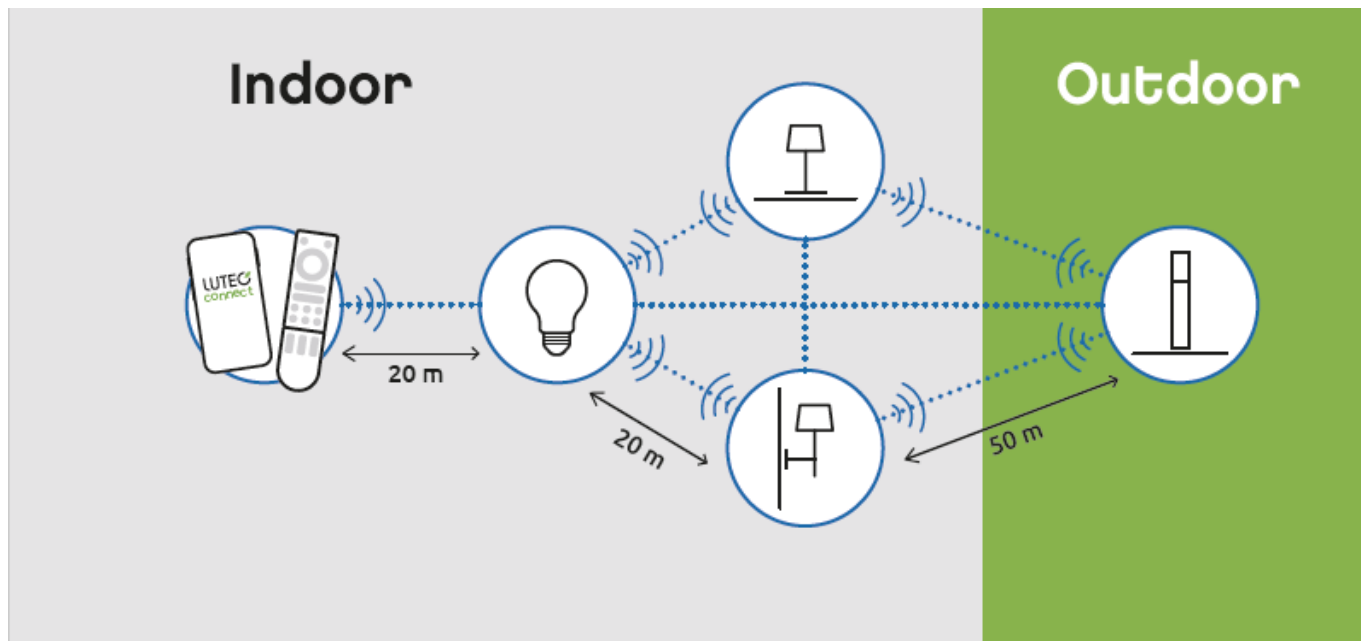

Specifikáció

Általános információk	
Gyártó	Lutec
Gyártó cikkszám (SKU)	8304701012
Foglalat típusa	GU10
Jótállás időtartama (év)	2 év
Villamos adatok	
Teljesítmény (W vagy W/méter)	4.7
Világítástechnikai adatok	
Fényáram (lumen vagy lm/m)	440
Fény hasznosítás (lumen/Watt)	93
Színvisszaadás (CRI)	>80
Méret	
Átmérő (mm)	85