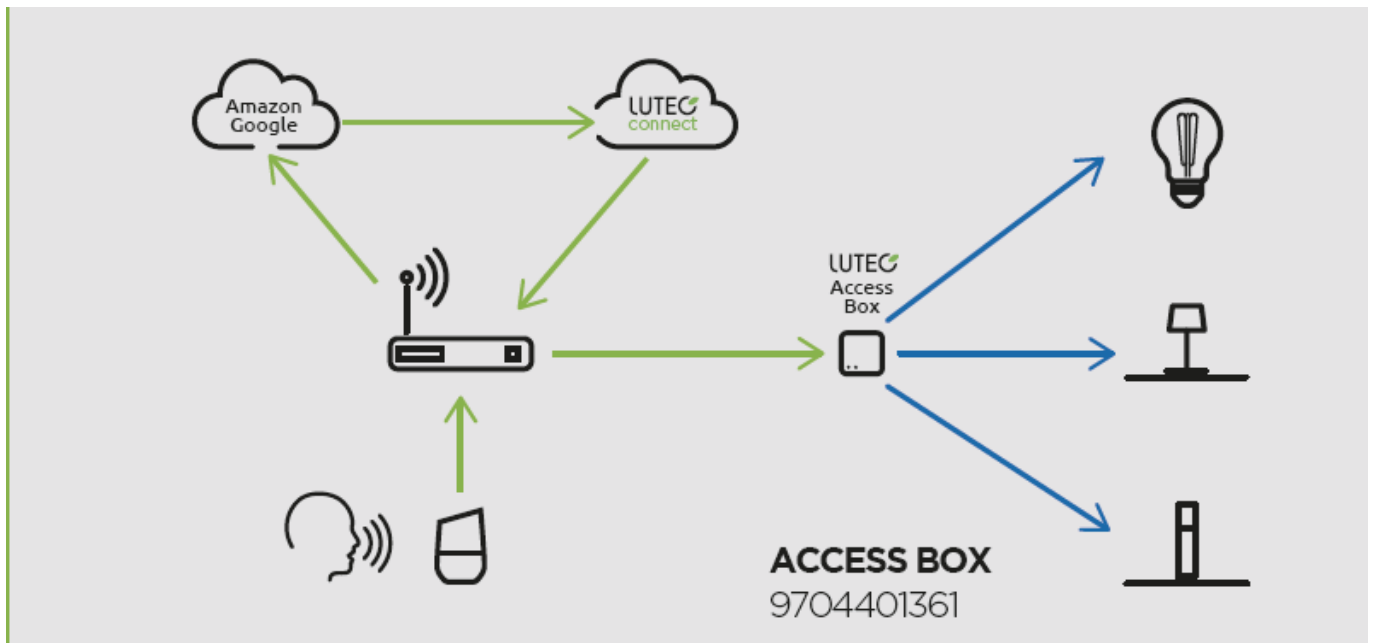

Specifikáció

Általános információk	
Gyártó	Lutec
Gyártó cikkszám (SKU)	8505601012
Jótállás időtartama (év)	2 év
Villamos adatok	
Névleges feszültség	230 V AC
Működési feszültség tartomány (V)	230 AC
Teljesítmény (W vagy W/méter)	10
Világítástechnikai adatok	
Szín	RGB-CCT
Fényáram (lumen vagy lm/m)	600
Fény hasznosítás (lumen/Watt)	60