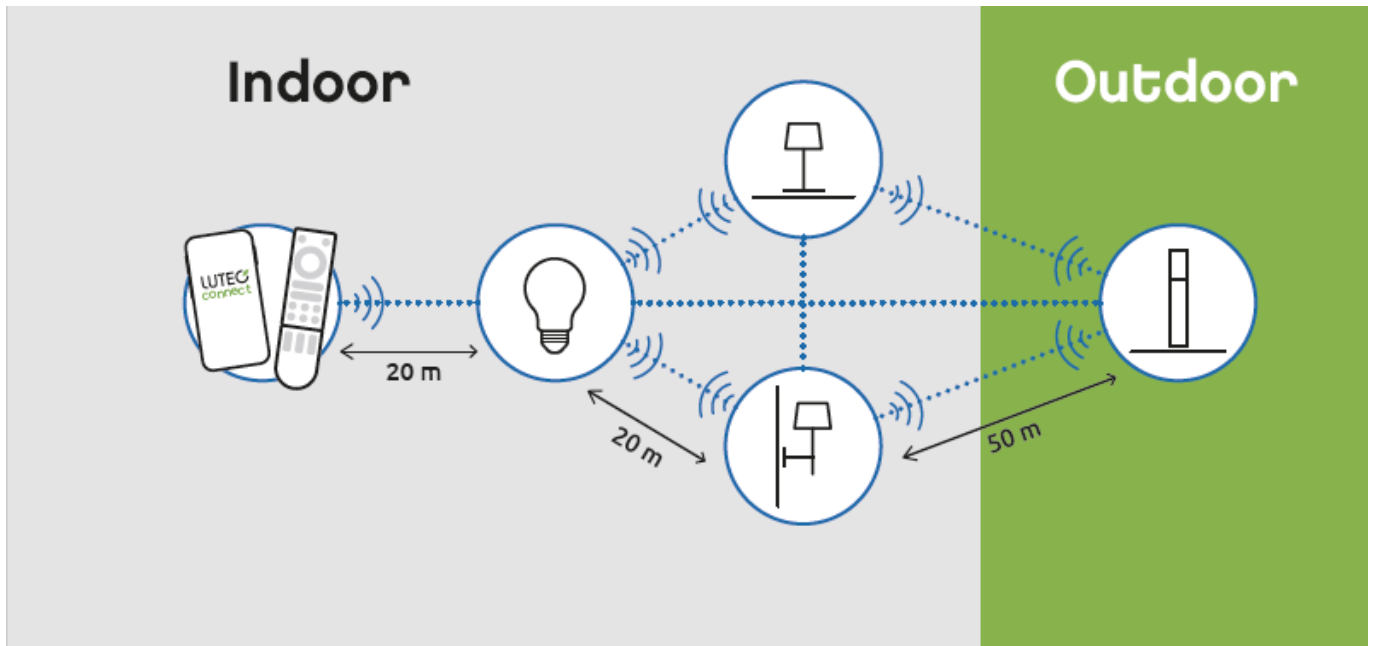

Specifikáció

Általános információk	
Gyártó	Lutec
Gyártó cikkszám (SKU)	8505601012
Jótállás időtartama (év)	2 év
Villamos adatok	
Névleges feszültség	230 V AC
Működési feszültség tartomány (V)	230 AC
Teljesítmény (W vagy W/méter)	10
Világítástechnikai adatok	
Szín	RGB-CCT
Fényáram (lumen vagy lm/m)	600
Fény hasznosítás (lumen/Watt)	60