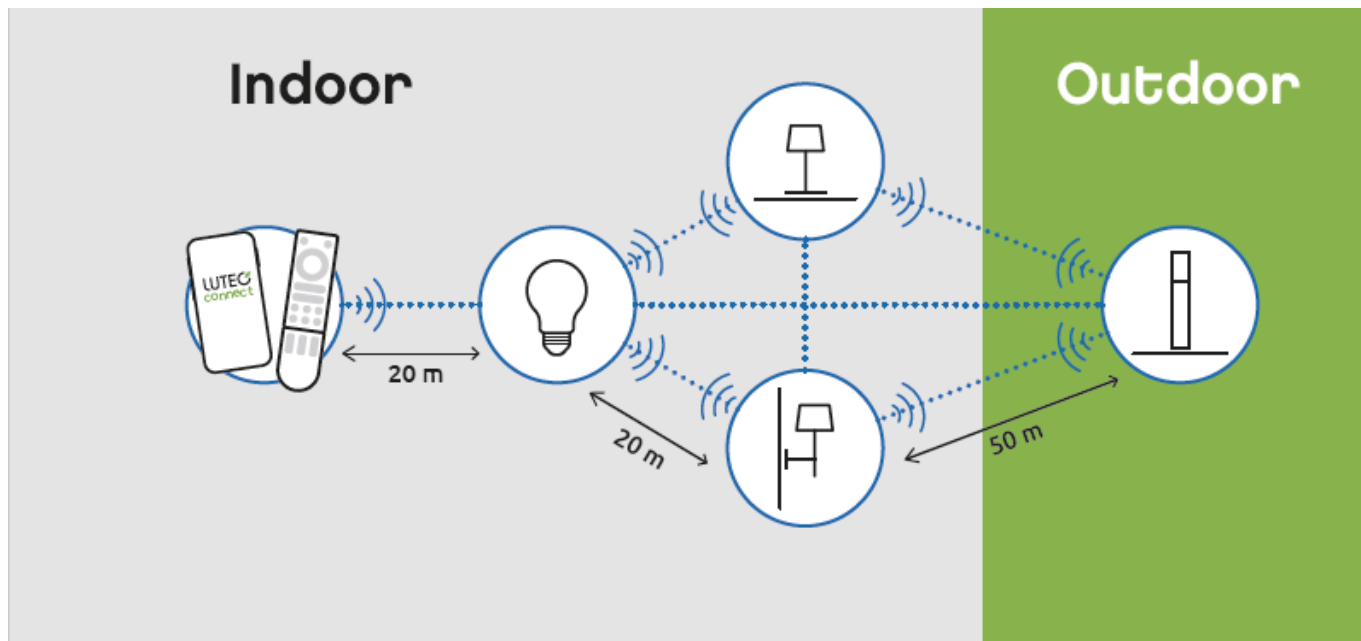

Specifikáció

Általános információk	
Gyártó	Lutec
Gyártó cikkszama (SKU)	8101006331
Jótállás időtartama (év)	2 év
Villamos adatok	
Teljesítmény (W vagy W/méter)	12
Világítástechnikai adatok	
Szín	RGB-CCT
Fényáram (lumen vagy lm/m)	800
Fény hasznosítás (lumen/Watt)	66
Színvisszaadás (CRI)	>80
Méret