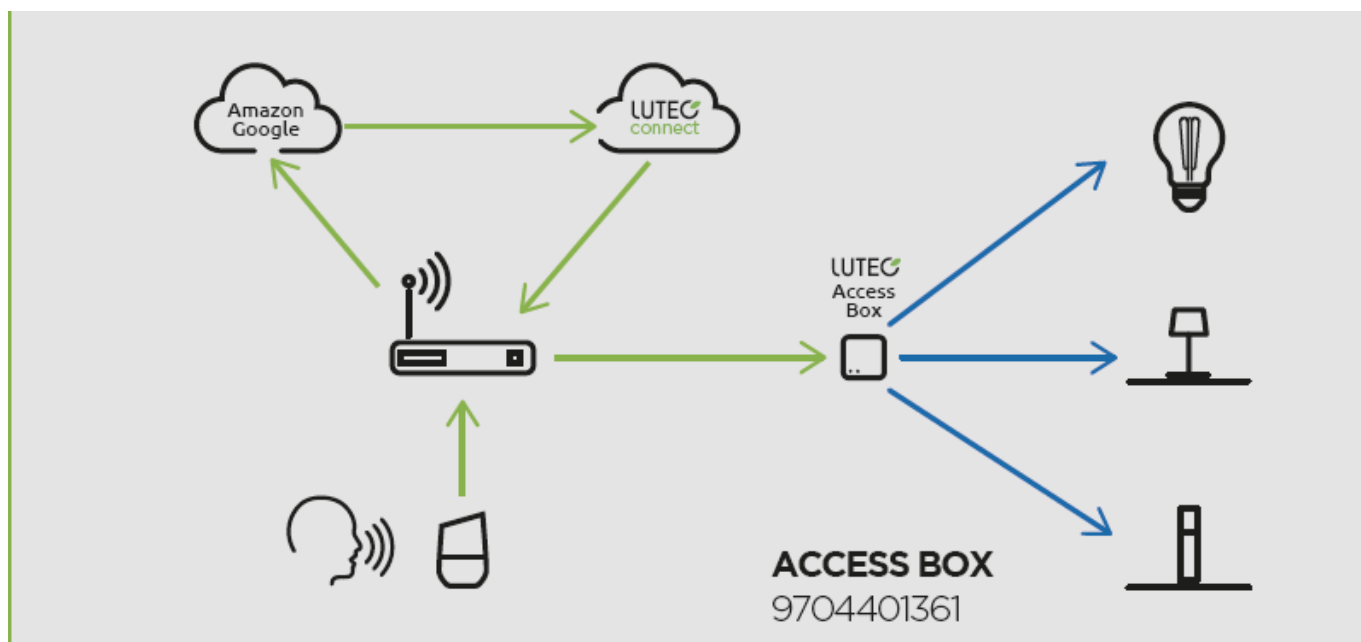

### LINEA beltéri LED szalag szett, a LUTEC CONNECT család tagja

A szettben 5 méter led szalag + tápegység található. A led szalag távirányítóval vagy okostelefon applikációjával vezérelhető. Állítható a szalag színe és színhőmérséklete, valamint 6 világítási mód is beállítható (éjszaka, olvasás, relax, party, tűz, óceán, erdő, romantika).

### Mit kell tudni a Lutec Connectről?

A Lutec Connect lámpacsaládban széles körben találunk kültéri LED fényforrásokat, amelyek vezérlése **Bluetooth (MESH)** kapcsolaton történik. Működésükhöz nem kell más mint egy ingyenesen letöltött **Lutec Connect applikáció** vagy egy **LUTEC Connect távirányító**. A lámpák **Tuya támogatással rendelkeznek**, így kompatibilisek a Lutec korábbi Tuya vezérlésű LED lámpáival is.

- **Könnyen beüzemelhető:** Az applikáció letöltése után, egy gyors regisztrációt követően már vezérelheted is LED lámpáidat.
- Minden funkció elérhető **internetes kapcsolat nélkül** - Bluetooth Mesh
- **Gyors és stabil** Bluetooth kapcsolat
- Akár **100 fényforrásig bővíthető** a rendszer
- **Kültéren és beltéren** gond nélkül használható
- Mesh technológia segítségével akár **50 méteres távolságból is** vezérelhető.
- **Biztonságos** - nincs felhő amiben adataidat tárolnod kell
- **Családbarát megoldás** - applikációval bárki vezérelheti saját eszközéről, de a hagyományosabb távirányítós megoldás is választható

Lutec Access Box hozzáadásával hanggal is vezérelhető, hiszen kompatibilis az Amazon Alexa és Google Assistant eszközökkel.