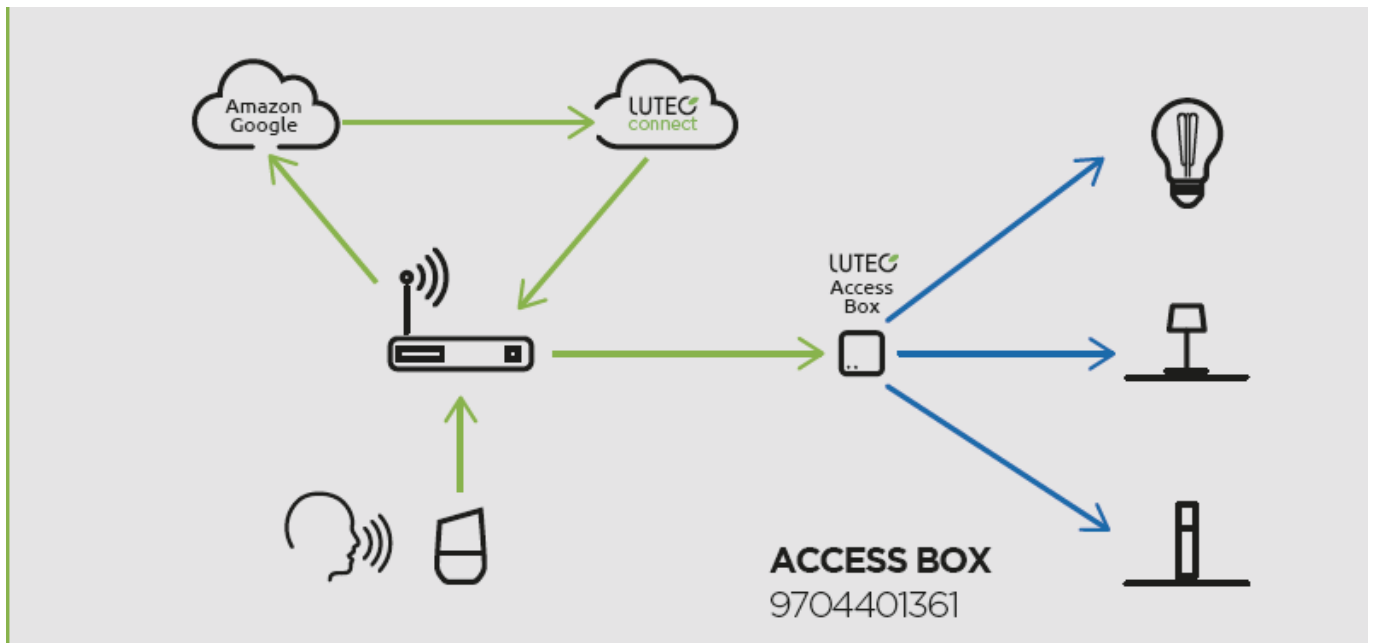

Specifikáció

Általános információk	
Gyártó	Lutec
Gyártó cikkszám (SKU)	9706201361
Jótállás időtartama (év)	2 év
Méret	
Szélesség (mm)	86
Hosszúság (mm)	86
Fizikai- és környezeti- adatok	
Szín	Fehér
Forma	Négyzet
Konstrukció és anyag	Műanyag
Működési hőmérséklet tartomány (C°)	-20°C / +50°C