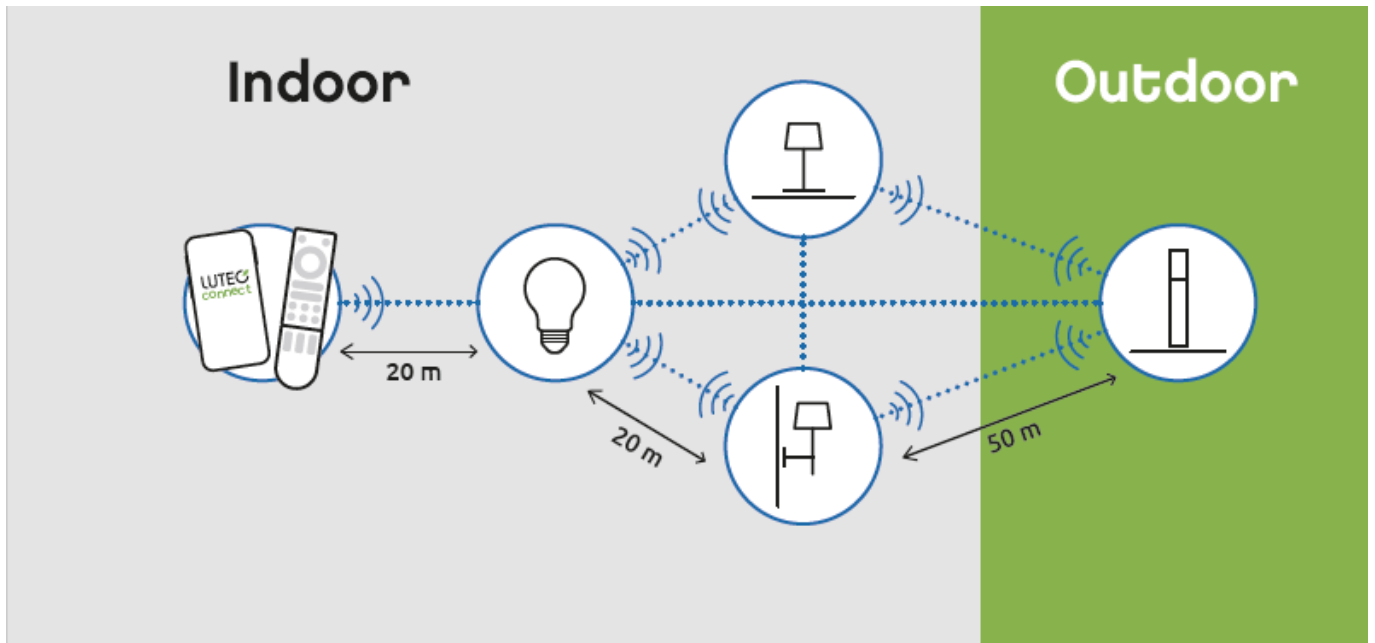

Specifikáció

Általános információk	
Gyártó	Lutec
Gyártó cikkszám (SKU)	9706201361
Jótállás időtartama (év)	2 év
Méret	
Szélesség (mm)	86
Hosszúság (mm)	86
Fizikai- és környezeti- adatok	
Szín	Fehér
Forma	Négyzet
Konstrukció és anyag	Műanyag
Működési hőmérséklet tartomány (C°)	-20°C / +50°C