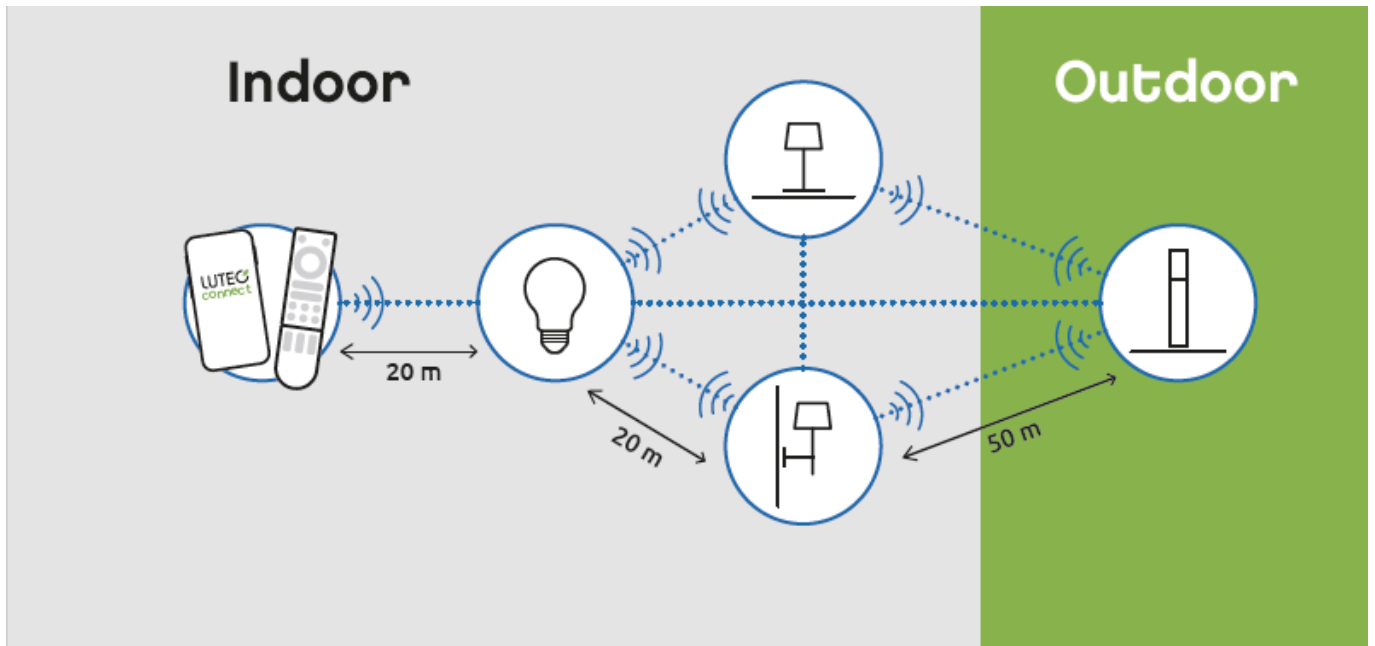

Specifikáció

Általános információk	
Gyártó	Lutec
Gyártó cikkszám (SKU)	9706201361
Jótállás időtartama (év)	2 év
Méret	
Szélesség (mm)	86
Hosszúság (mm)	86
Fizikai- és környezeti- adatok	
Szín	Fehér
Forma	Négyzet
Konstrukció és anyag	Műanyag
Működési hőmérséklet tartomány (C°)	-20°C / +50°C