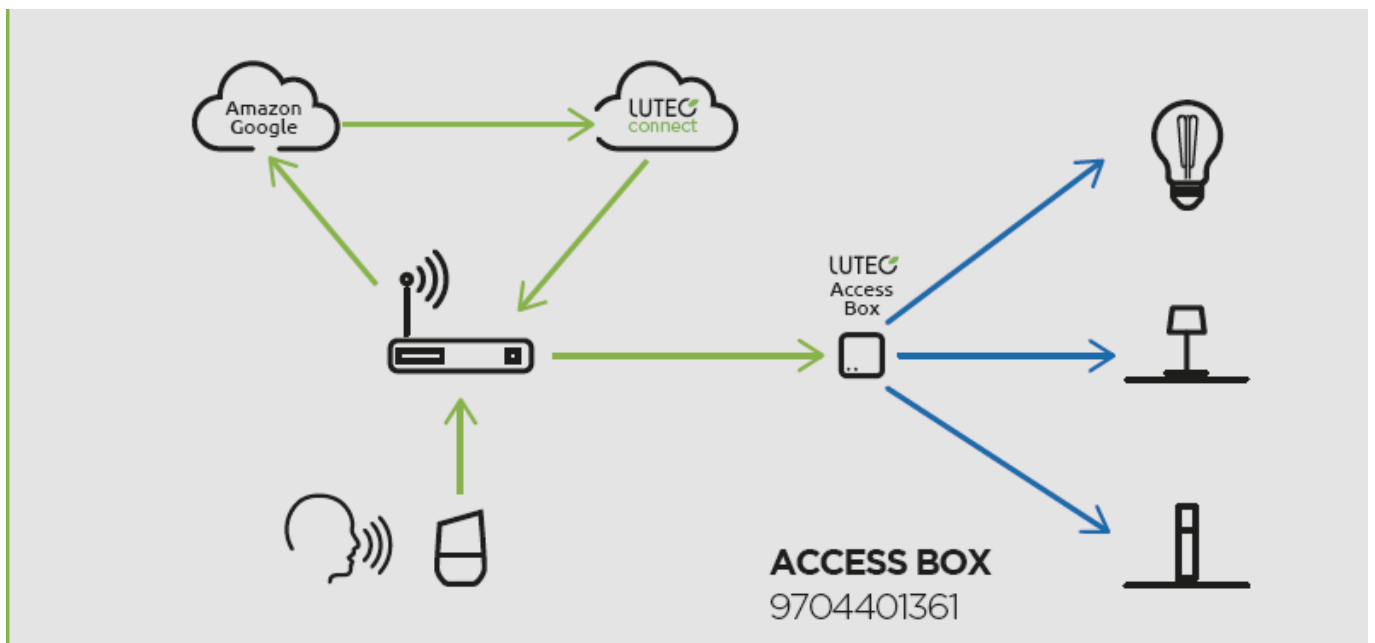

Specifikáció

Általános információk	
Gyártó	Lutec
Gyártó cikkszám (SKU)	9706201361
Jótállás időtartama (év)	2 év
Méret	
Szélesség (mm)	86
Hosszúság (mm)	86
Fizikai- és környezeti- adatok	
Szín	Fehér
Forma	Négyzet
Konstrukció és anyag	Műanyag
Működési hőmérséklet tartomány (C°)	-20°C / +50°C