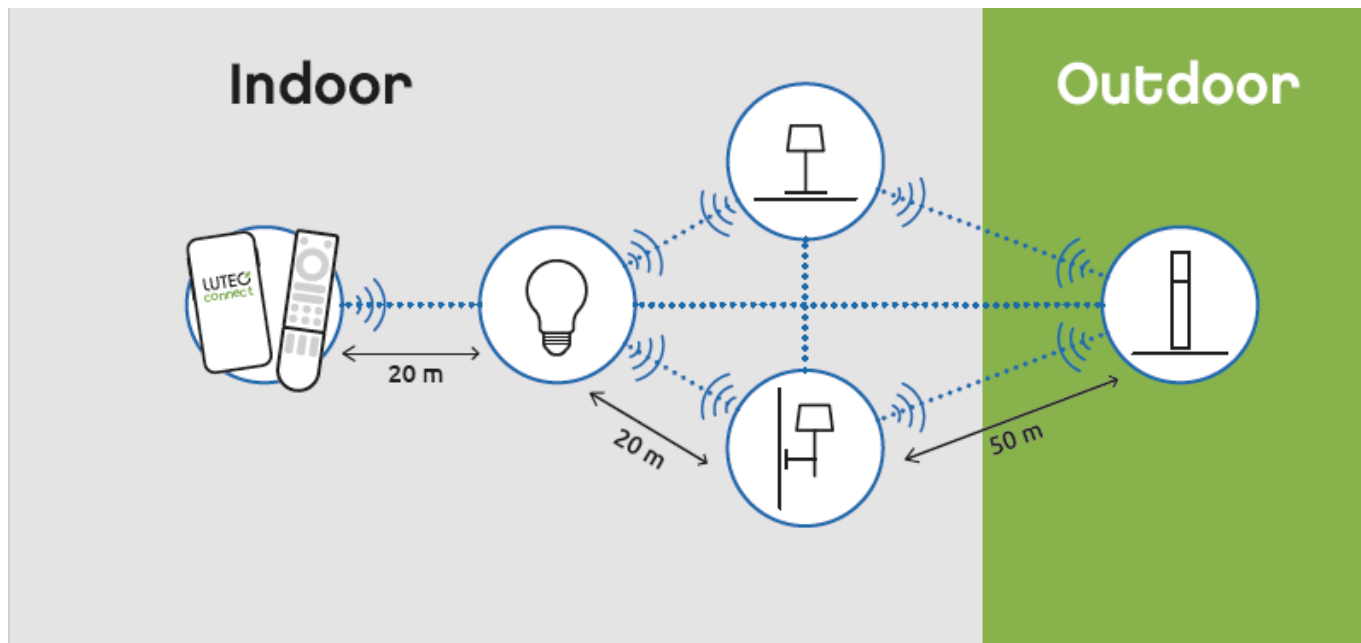

Specifikáció

Általános információk	
Gyártó	Lutec
Gyártó cikkszám (SKU)	850624331
Jótállás időtartama (év)	3 év
Várható élettartam (óra)	500000
Villamos adatok	
Névleges feszültség	230 V AC
Működési feszültség tartomány (V)	230 AC
Akkumulátor	3,7 V 1200 mAh
Teljesítmény (W vagy W/méter)	2.3
Világítástechnikai adatok	
Szín	RGB-CCT