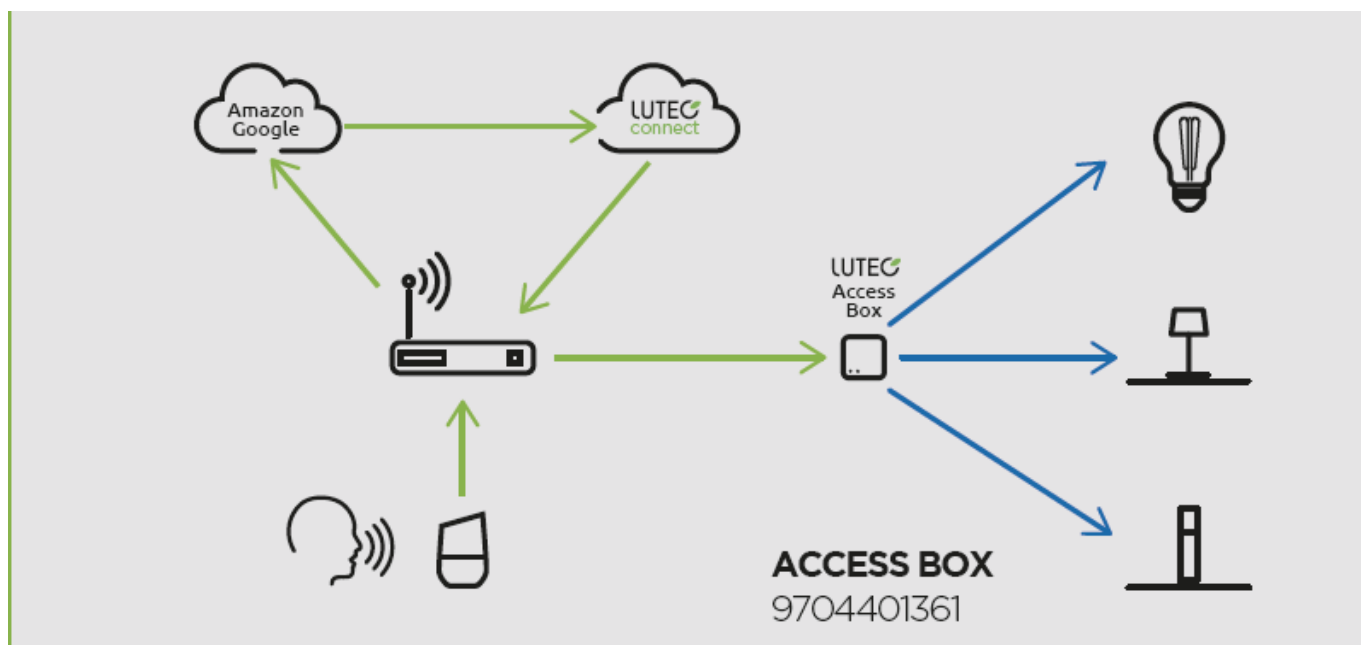

Specifikáció

Általános információk	
Gyártó	Lutec
Gyártó cikkszám (SKU)	850624331
Jótállás időtartama (év)	3 év
Várható élettartam (óra)	500000
Villamos adatok	
Névleges feszültség	230 V AC
Működési feszültség tartomány (V)	230 AC
Akkumulátor	3,7 V 1200 mAh
Teljesítmény (W vagy W/méter)	2.3
Világítástechnikai adatok	
Szín	RGB-CCT