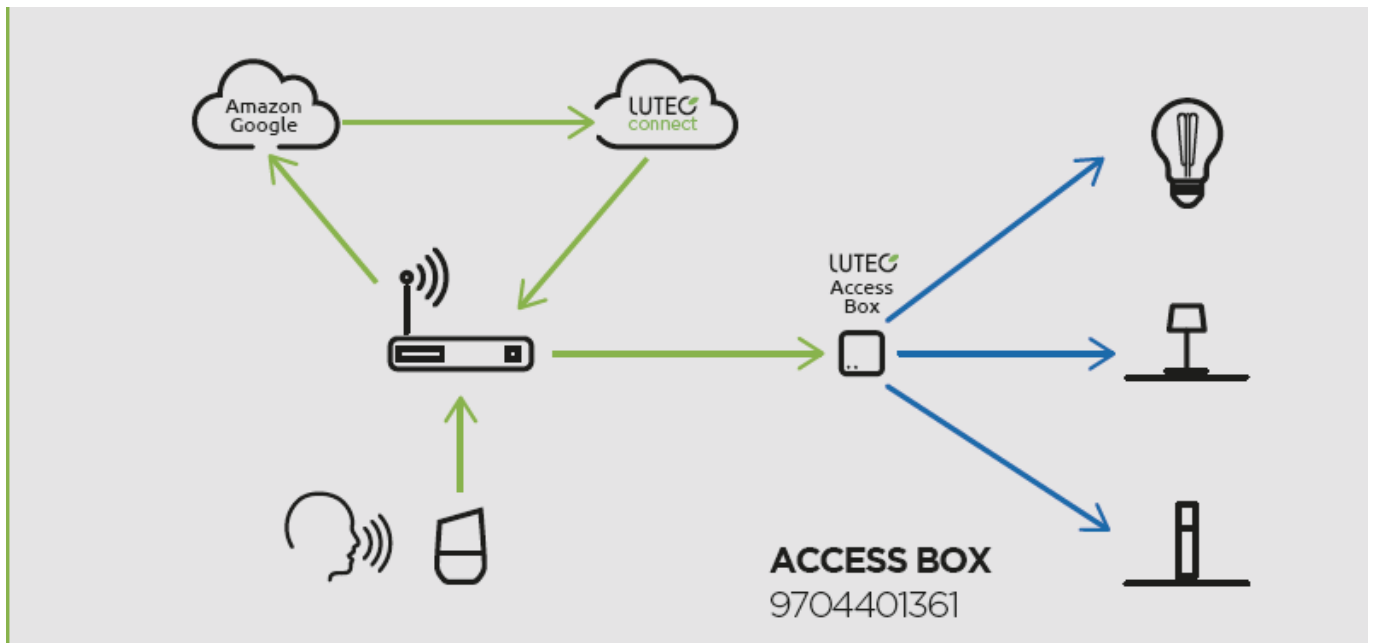

Specifikáció

Általános információk	
Gyártó	Lutec
Gyártó cikkszám (SKU)	8506201331
Jótállás időtartama (év)	2 év
Várható élettartam (óra)	500000
Villamos adatok	
Névleges feszültség	230 V AC
Működési feszültség tartomány (V)	230 AC
Akkumulátor	3,7 V 1200 mAh
Teljesítmény (W vagy W/méter)	4.6
Világítástechnikai adatok	
Szín	RGB-CCT