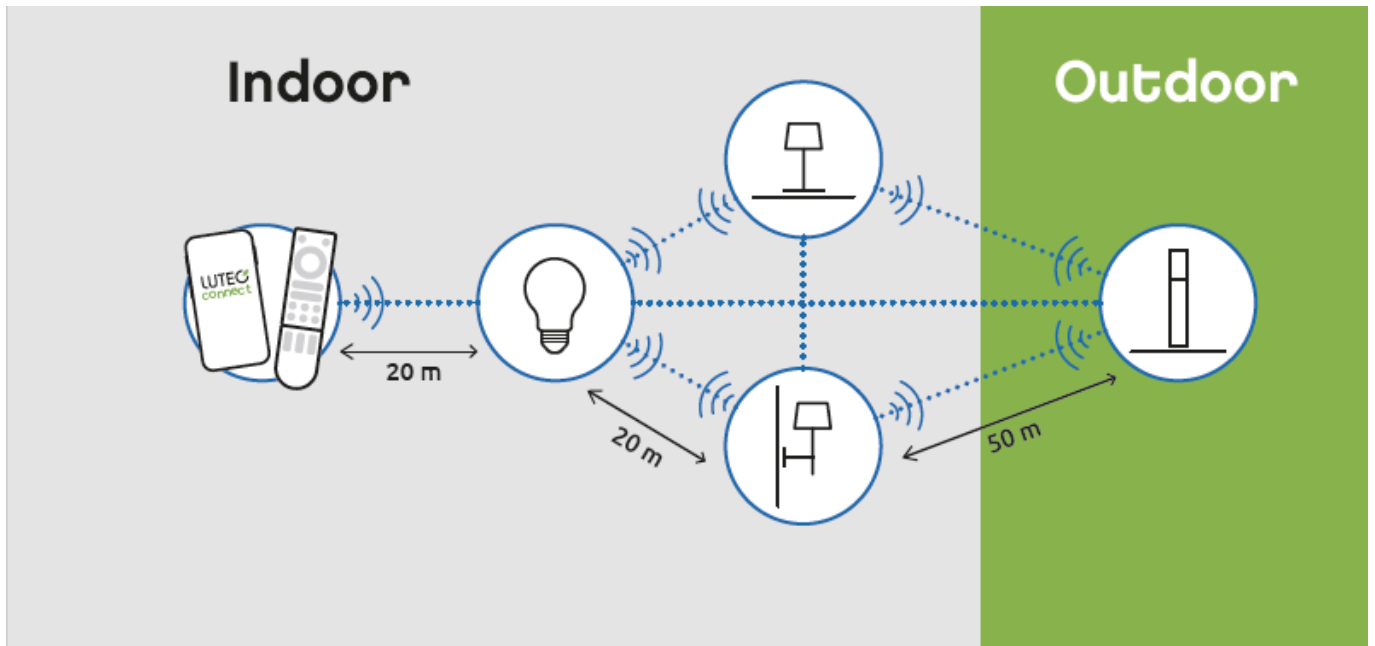

Specifikáció

Általános információk	
Gyártó	Lutec
Gyártó cikkszám (SKU)	8506201331
Jótállás időtartama (év)	2 év
Várható élettartam (óra)	500000
Villamos adatok	
Névleges feszültség	230 V AC
Működési feszültség tartomány (V)	230 AC
Akkumulátor	3,7 V 1200 mAh
Teljesítmény (W vagy W/méter)	4.6
Világítástechnikai adatok	
Szín	RGB-CCT