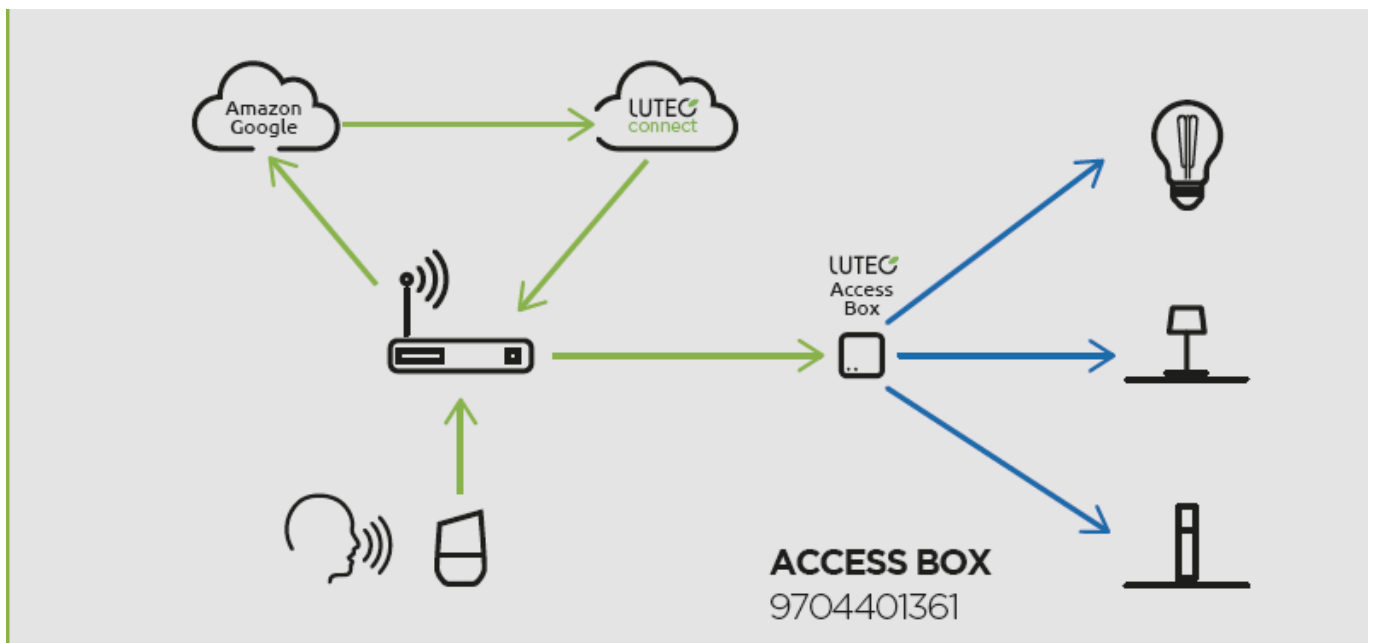

Specifikáció

Általános információk	
Gyártó	Lutec
Gyártó cikkszama (SKU)	5000501118
Jótállás időtartama (év)	5 év
Villamos adatok	
Névleges feszültség	230 V AC
Működési feszültség tartomány (V)	230 AC
Teljesítmény (W vagy W/méter)	9.5
Világítástechnikai adatok	
Szín	RGB-CCT
Fényáram (lumen vagy lm/m)	500
Sugárzási szög (°)	360