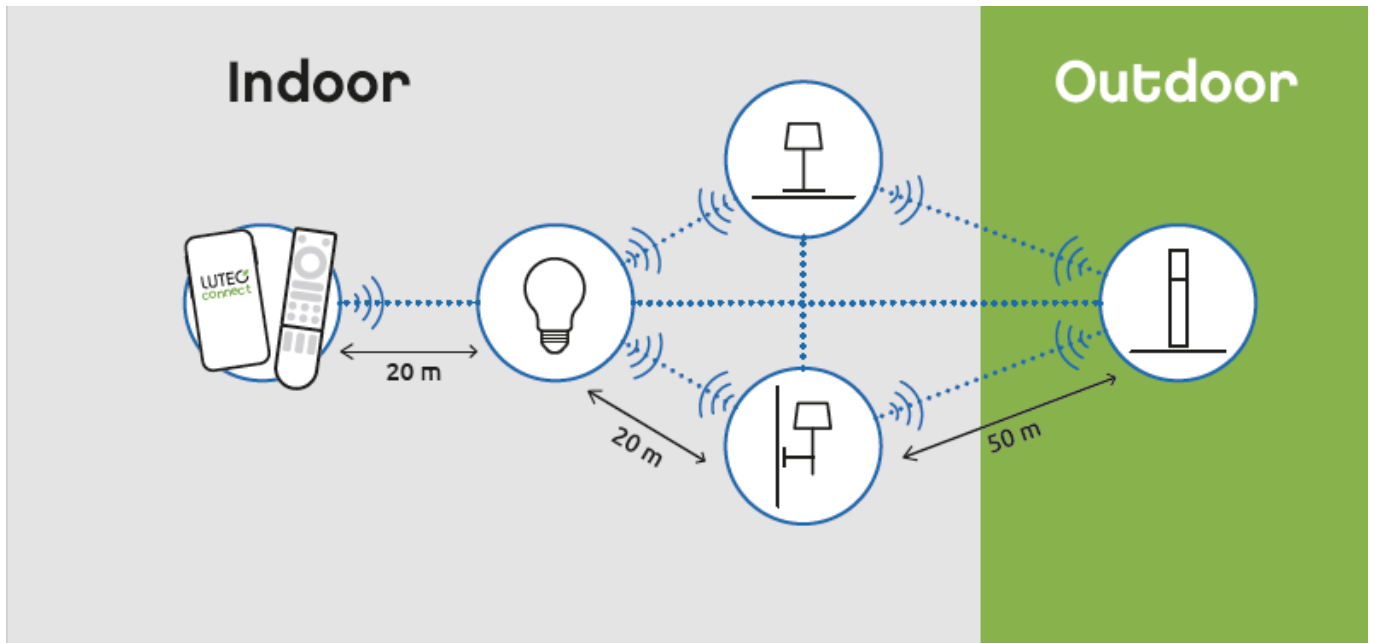

Specifikáció

Általános információk	
Gyártó	Lutec
Gyártó cikkszama (SKU)	5000501118
Jótállás időtartama (év)	5 év
Villamos adatok	
Névleges feszültség	230 V AC
Működési feszültség tartomány (V)	230 AC
Teljesítmény (W vagy W/méter)	9.5
Világítástechnikai adatok	
Szín	RGB-CCT
Fényáram (lumen vagy lm/m)	500
Sugárzási szög (°)	360