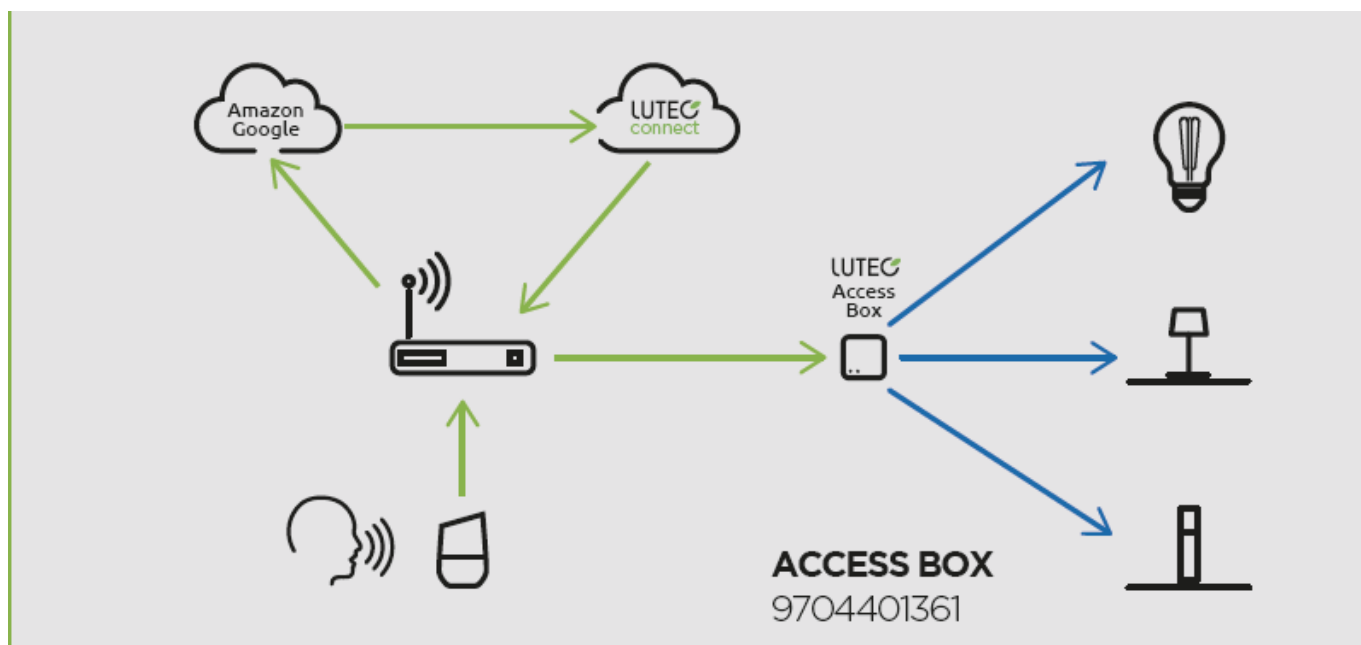

Specifikáció

Általános információk	
Gyártó	Lutec
Gyártó cikkszama (SKU)	5010901118
Jótállás időtartama (év)	5 év
Villamos adatok	
Névleges feszültség	230 V AC
Működési feszültség tartomány (V)	230 AC
Teljesítmény (W vagy W/méter)	9.5
Világítástechnikai adatok	
Szín	RGB-CCT
Fényáram (lumen vagy lm/m)	690
Sugárzási szög (°)	360