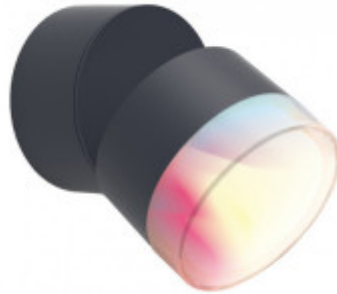

LED lámpatest, kültéri, fali, billenthető, 9.5W, RGB, CCT, dimmelhető, szürke, IP44, LUTEC CONNECT, DROPSI

LUTEC CONNECT LED spot fali lámpatest, mozgatható spotfejjel.

DROPSI kültéri lámpa, amely a LUTEC CONNECT család tagja.

- 16 millió szín megjelenítésére képes
- CCT - állítható fehér színhőmérséklettel (2700-6500K)
- Dimmelhető - fényerőszabályozható
- 8 világítási mód állítható be (éjszaka, olvasás, relax, party, tűz, óceán, erdő, romantika)
- Vezérlés: Bluetooth (MESH) kapcsolaton keresztül applikációval illetve távirányítóval (külön rendelhető). Lutec Access Box hozzáadásával hanggal is vezérelhető, hiszen kompatibilis az Amazon Alexa és Google Assistant eszközökkel.

Mit kell tudni a Lutec Connectről?

A Lutec Connect lámpacsaládban széles körben találunk beltéri és kültéri LED fényforrásokat, amelyek vezérlése **Bluetooth (MESH)** kapcsolaton történik. Működésükhöz nem kell más mint egy ingyenesen letöltött **Lutec Connect applikáció** vagy egy **LUTEC Connect távirányító**. A lámpák **Tuya támogatással rendelkeznek**, így kompatibilisek a Lutec korábbi Tuya vezérlésű LED lámpáival is.

Fény hasznosítás (lumen/Watt)	72
Színvisszaadás (CRI)	>80
Méret	
Szélesség (mm)	94
Hosszúság (mm)	94
Magasság (mm)	115
Fizikai- és környezeti- adatok	
Szín	Sötétszürke
Konstrukció és anyag	Alumínium + Műanyag
Működési hőmérséklet tartomány (C°)	-20°C / +50°C
Környezetállóság (IP kategória)	IP44
Alkalmazás, stílus	
Elhelyezés	Kültéri
Felhasználás helye (elsődleges)	Kert/terasz
Felhasználás helye (másodlagos)	Utca
Szerelhetőség	Falon kívüli
Lámpatípus	Fali
Stílus	Modern
Speciális tulajdonságok	
Dimmelhetőség (fényerő szabályozhatóság)	Igen
Okos (SMART) rendszer kompatibilitás	Amazon Echo, Google Assistant
Szín állíthatóság fehér színre (CCT)	Igen
Szín állíthatóság (RGB)	Igen
Távvezérelhető	Igen
Távvezérlés típusa, távolsága	Applikációval, távirányítóval, hanggal