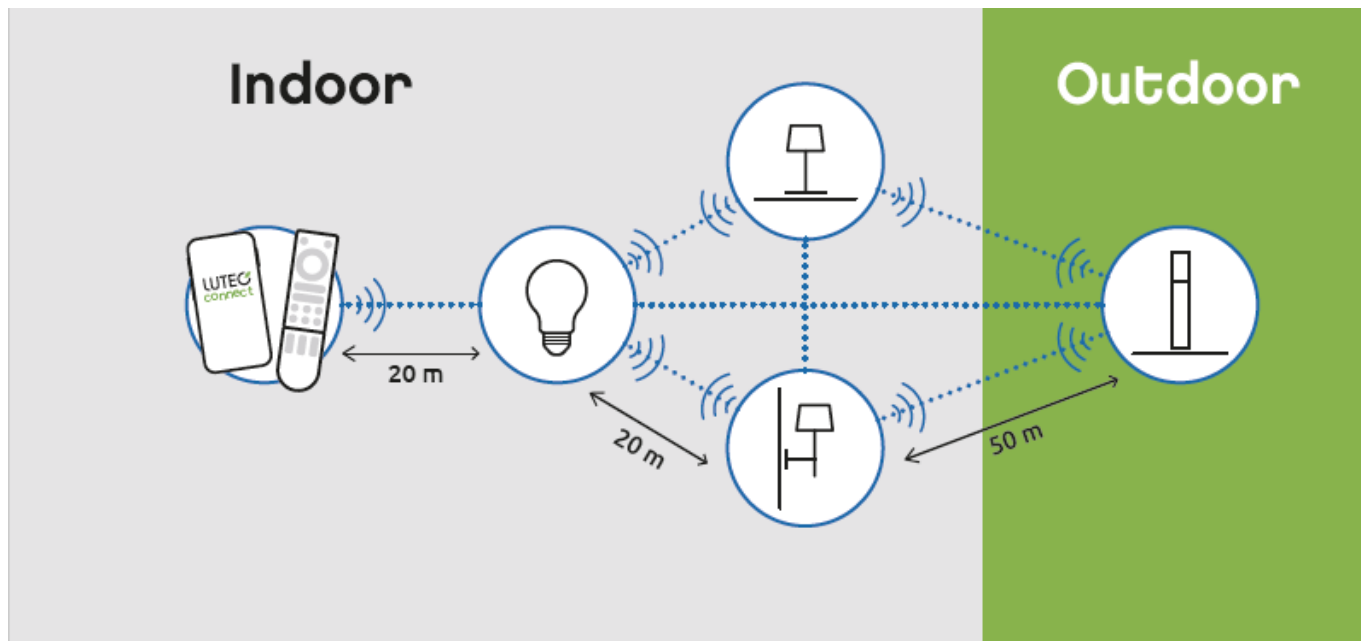

Specifikáció

Általános információk	
Gyártó	Lutec
Gyártó cikkszama (SKU)	5010901118
Jótállás időtartama (év)	5 év
Villamos adatok	
Névleges feszültség	230 V AC
Működési feszültség tartomány (V)	230 AC
Teljesítmény (W vagy W/méter)	9.5
Világítástechnikai adatok	
Szín	RGB-CCT
Fényáram (lumen vagy lm/m)	690
Sugárzási szög (°)	360