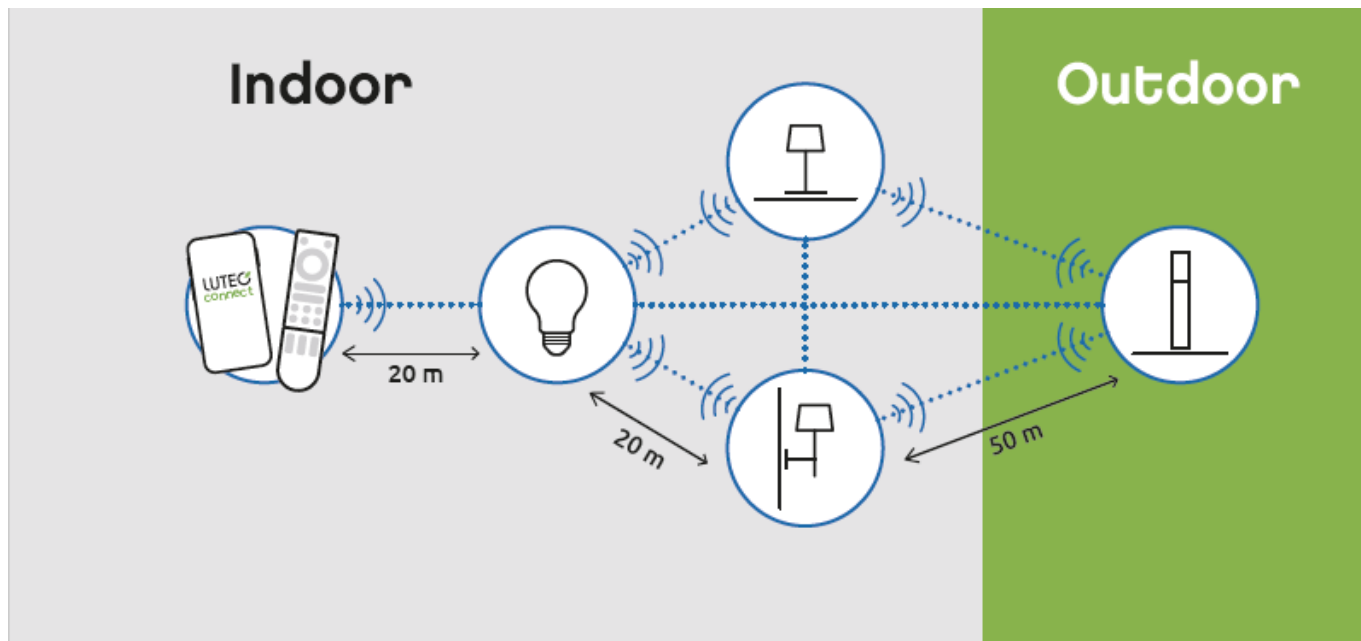

Specifikáció

Általános információk	
Gyártó	Lutec
Gyártó cikkszama (SKU)	7200501118
Jótállás időtartama (év)	5 év
Villamos adatok	
Névleges feszültség	230 V AC
Működési feszültség tartomány (V)	230 AC
Teljesítmény (W vagy W/méter)	9.5
Világítástechnikai adatok	
Szín	RGB-CCT
Fényáram (lumen vagy lm/m)	500
Sugárzási szög (°)	360