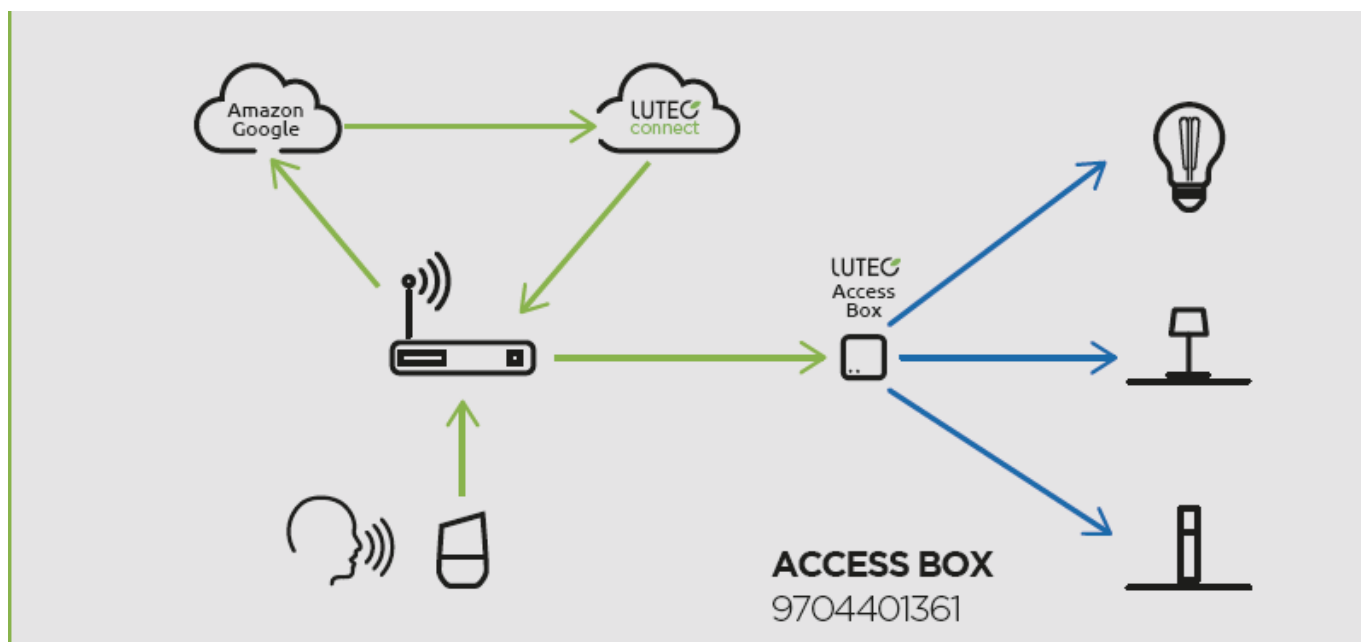

### LUTEC CONNECT LED lámpatest.

DROPA kültéri lámpa, amely a LUTEC CONNECT család tagja.

- 16 millió szín megjelenítésére képes
- CCT - állítható fehér színhőmérséklettel (2700-6500K)
- Dimmelhető - fényerőszabályozható
- 8 világítási mód állítható be (éjszaka, olvasás, relax, party, tűz, óceán, erdő, romantika)
- Vezérlés: Bluetooth (MESH) kapcsolaton keresztül applikációval illetve távirányítóval (külön rendelhető). Lutec Access Box hozzáadásával hanggal is vezérelhető, hiszen kompatibilis az Amazon Alexa és Google Assistant eszközökkel.

### Mit kell tudni a Lutec Connectről?

A Lutec Connect lámpacsaládban széles körben találunk beltéri és kültéri LED fényforrásokat, amelyek vezérlése **Bluetooth (MESH)** kapcsolaton történik. Működésükhöz nem kell más mint egy ingyenesen letöltött **Lutec Connect applikáció** vagy egy **LUTEC Connect távirányító**. A lámpák **Tuya támogatással rendelkeznek**, így kompatibilisek a Lutec korábbi Tuya vezérlésű LED lámpáival is.

- **Könnyen beüzemelhető:** Az applikáció letöltése után, egy gyors regisztrációt követően már vezérelheted is LED lámpáidat.
- Minden funkció elérhető **internetes kapcsolat nélkül** - Bluetooth Mesh
- **Gyors és stabil** Bluetooth kapcsolat
- Akár **100 fényforrásig bővíthető** a rendszer
- **Kültéren és beltéren** gond nélkül használható
- Mesh technológia segítségével akár **50 méteres távolságból is** vezérelhető.
- **Biztonságos** - nincs felhő amiben adataidat tárolnod kell
- **Családbarát megoldás** - applikációval bárki vezérelheti saját eszközéről, de a hagyományosabb távirányítós megoldás is választható

Lutec Access Box hozzáadásával hanggal is vezérelhető, hiszen kompatibilis az Amazon Alexa és Google Assistant eszközökkel.